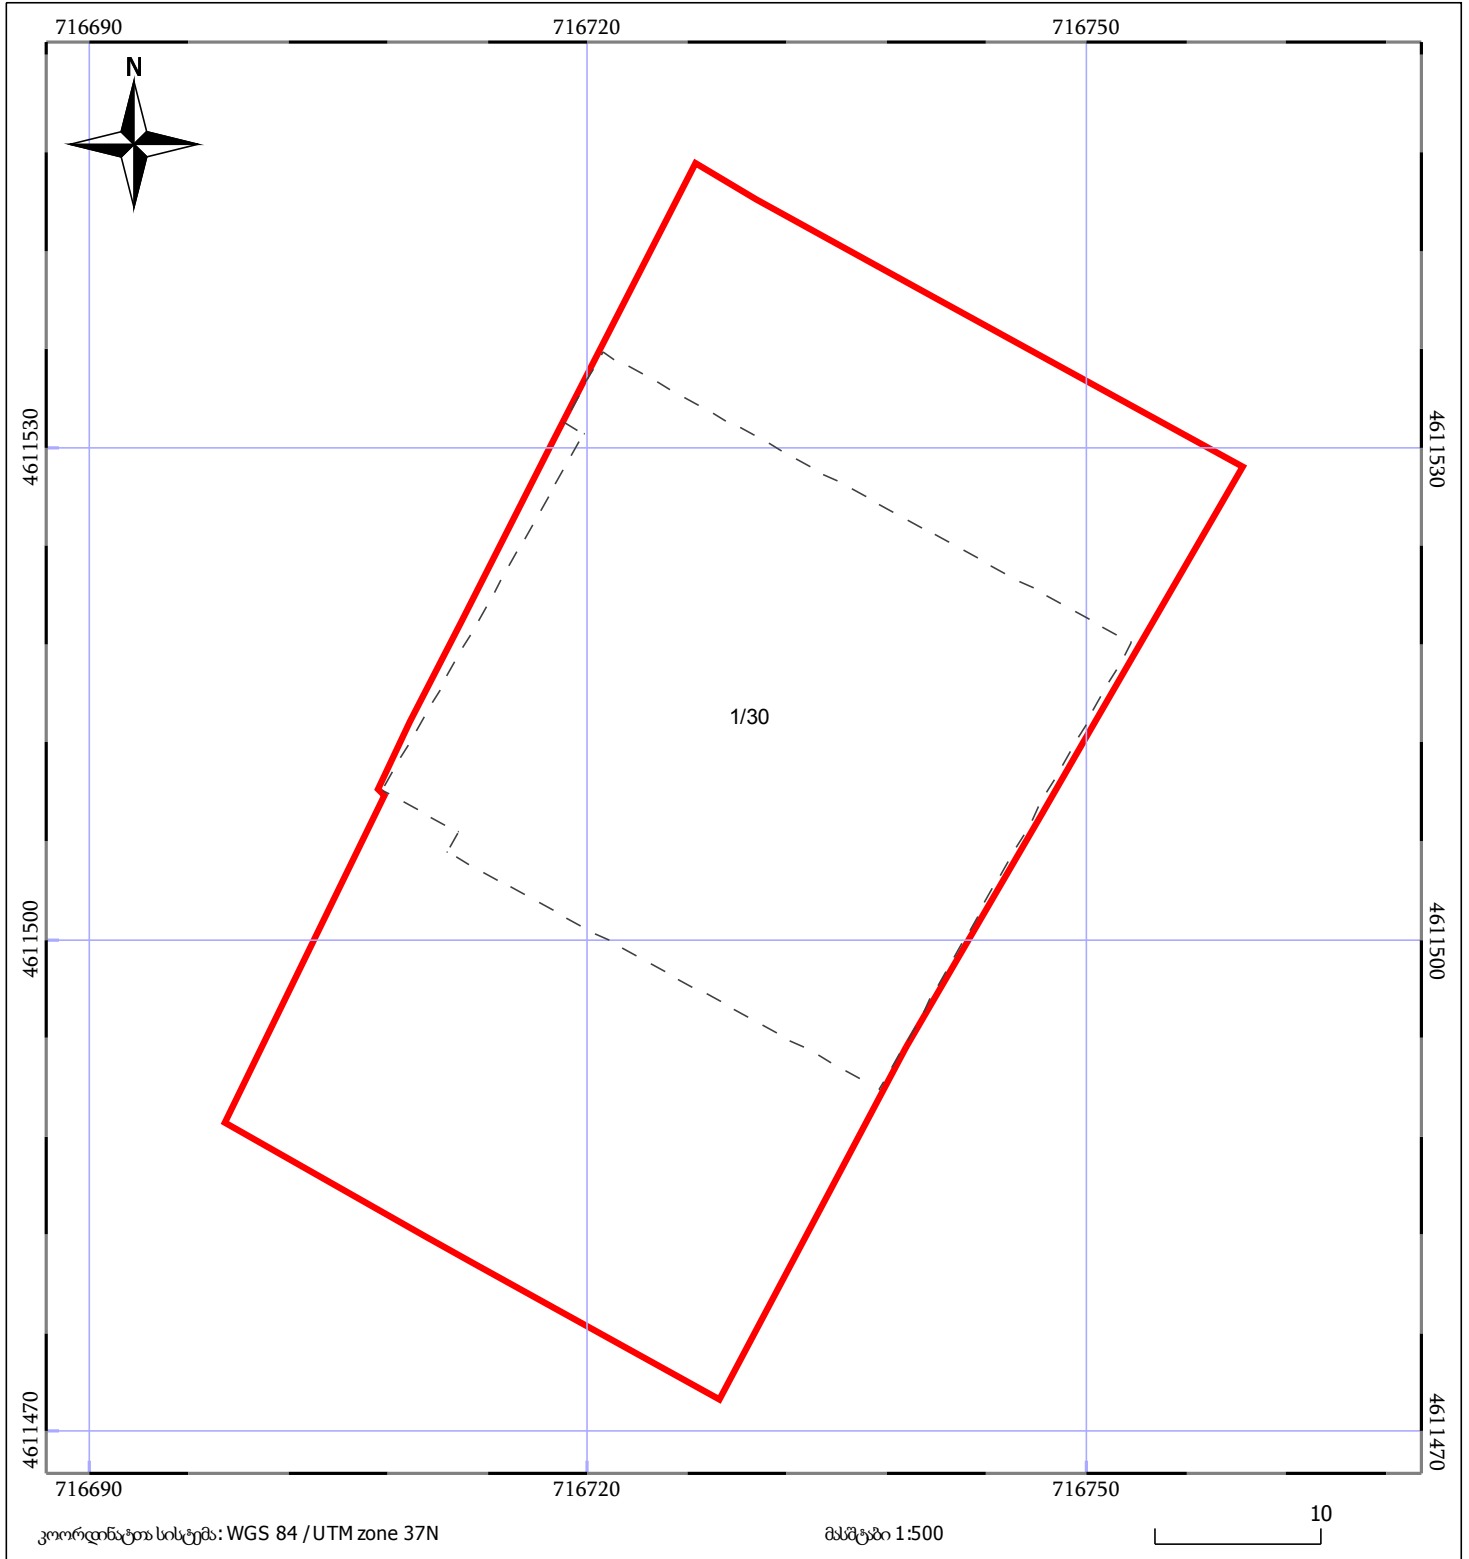

საკადასტრო გეგმა

საჯარო რეესტრის ეროვნული
სააგენტო

საკადასტრო კოდი: 05.32.13.367

ნაკვეთის დანიშნულება:

არასასოფლო სამეურნეო

განცხადების ნომერი: 882019812964

ფართობი:

2335 კვ.მ (WGS 84 / UTM zone 38N)

მომზადების თარიღი: 01/11/2019

2333 კვ.მ (WGS 84 / UTM zone 37N)

05/25 მშენებარე ნაგებობა	05/25 შენობა/ნაგებობა	ტყის ფონდი
ნაკვეთის საკადასტრო საზღვარი	ხაზობრივი ნაგებობა	ვალდებულება