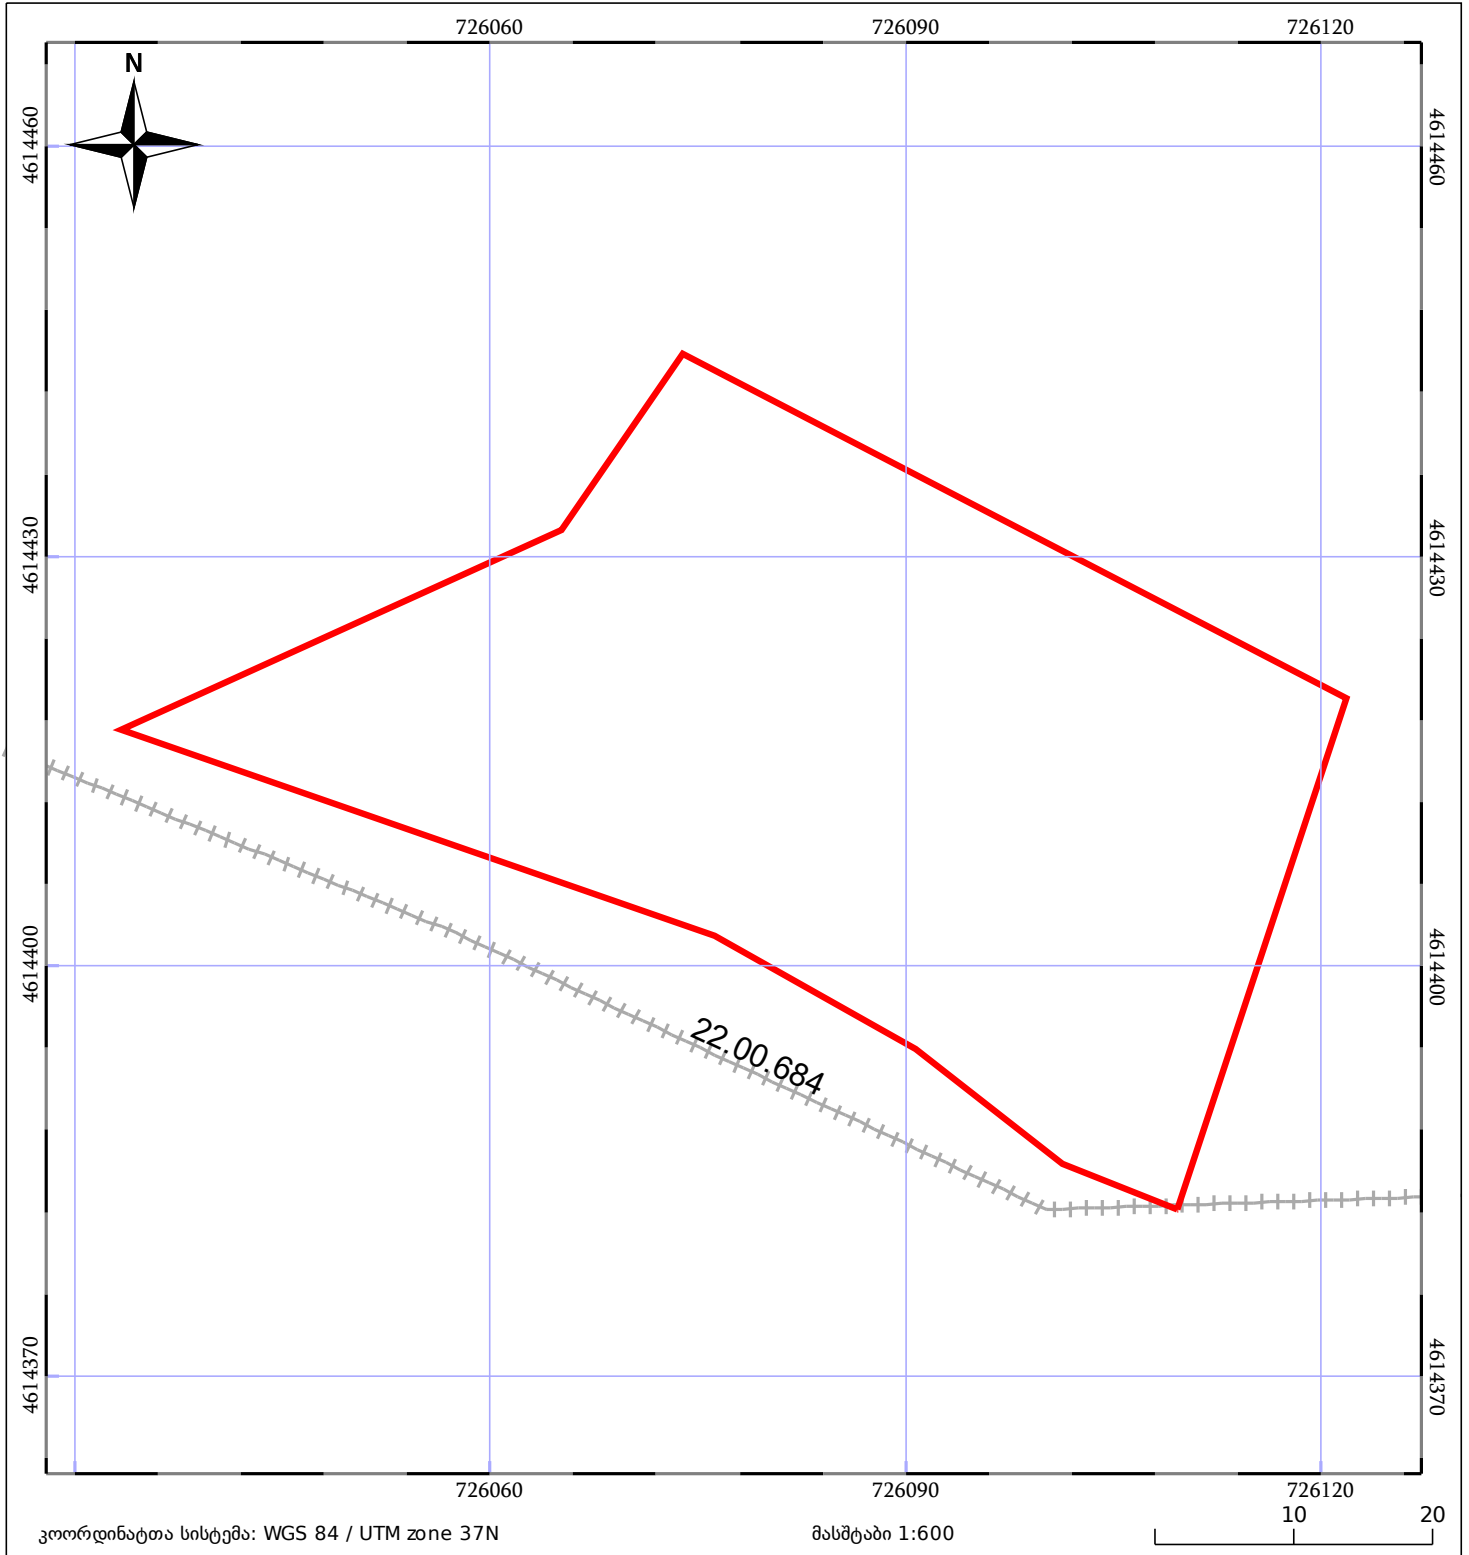

# საკადასტრო გეგმა

საჯარო რეესტრის ეროვნული  
სააგენტო

საკადასტრო კოდი: **22.22.10.105**

ნაკვეთის დანიშნულება:

არასასოფლო სამეურნეო

განცხადების ნომერი: **882022120571**

ფართობი:

2501 კვ.მ (WGS 84 / UTM zone 38N)

მომზადების თარიღი: **04/03/2022**

2500 კვ.მ (WGS 84 / UTM zone 37N)

05/25 მშენებარე ნაგებობა	ნაკვეთის საკადასტრო საზღვარი	05/25 შენობა/ნაგებობა
საზღვრული ნაგებობა	ტყის ფონდი	ვალდებულება