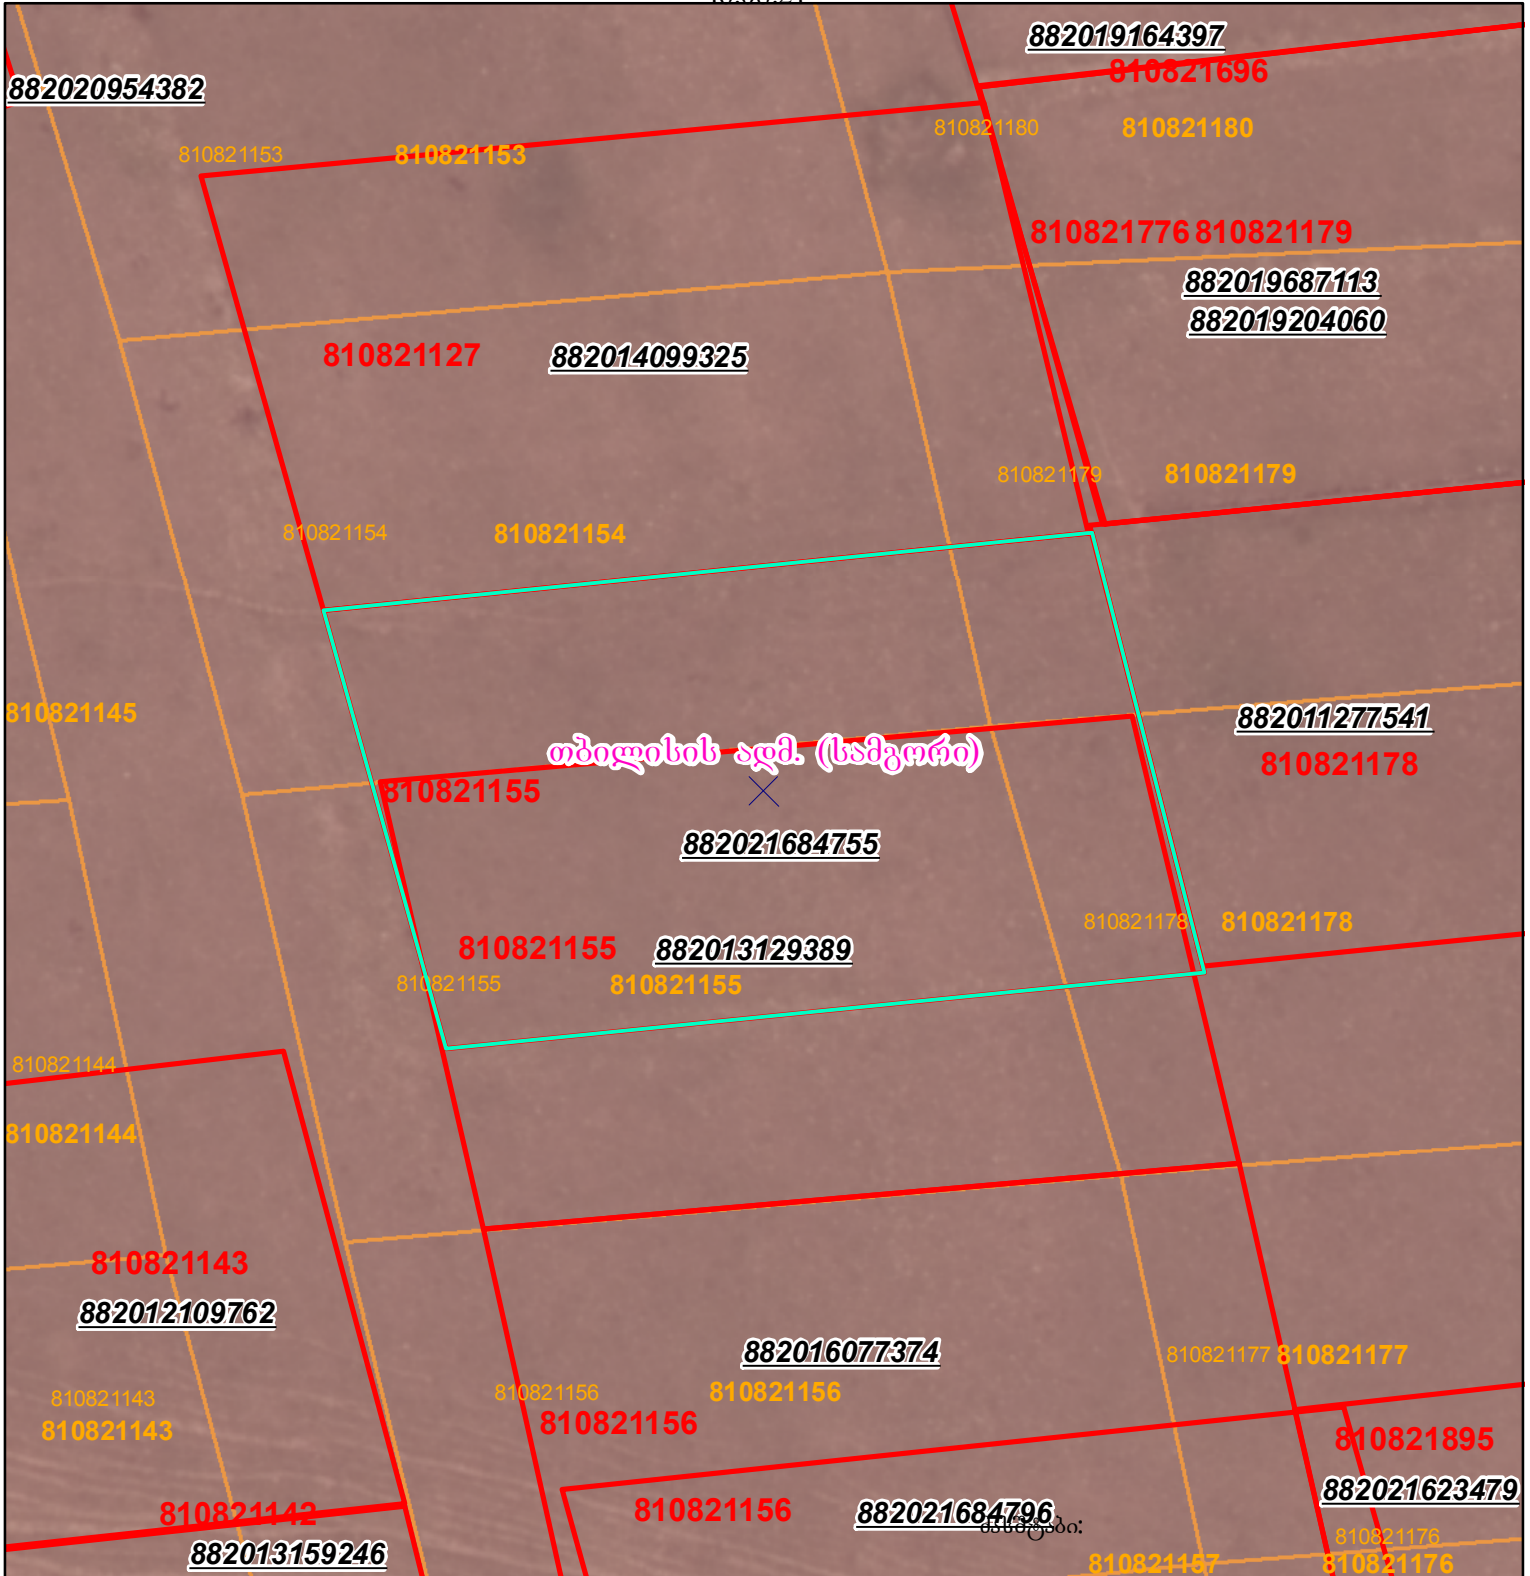

მიწის ნაკვეთის საკადასტრო კოდი: 81 08 21 155  
 განცხადების რეგისტრაციის ნომერი: 882021684755  
 მიწის ნაკვეთის ფართობი: 1500 კვ.მ.  
 მომზადების თარიღი: 16.08.21

	შენიშვნა-ნაკვებობა, პირობითი ნომერი/სართულიანობა		ვალდებულება		საზღვრული ნაკვებობა	 <p>000 000 UTM (საერთაშორისო) სისტემის კოორდ.</p>
	მიწის ნაკვეთის საკადასტრო საზღვარი		შუქნებარე ნაკვებობა			