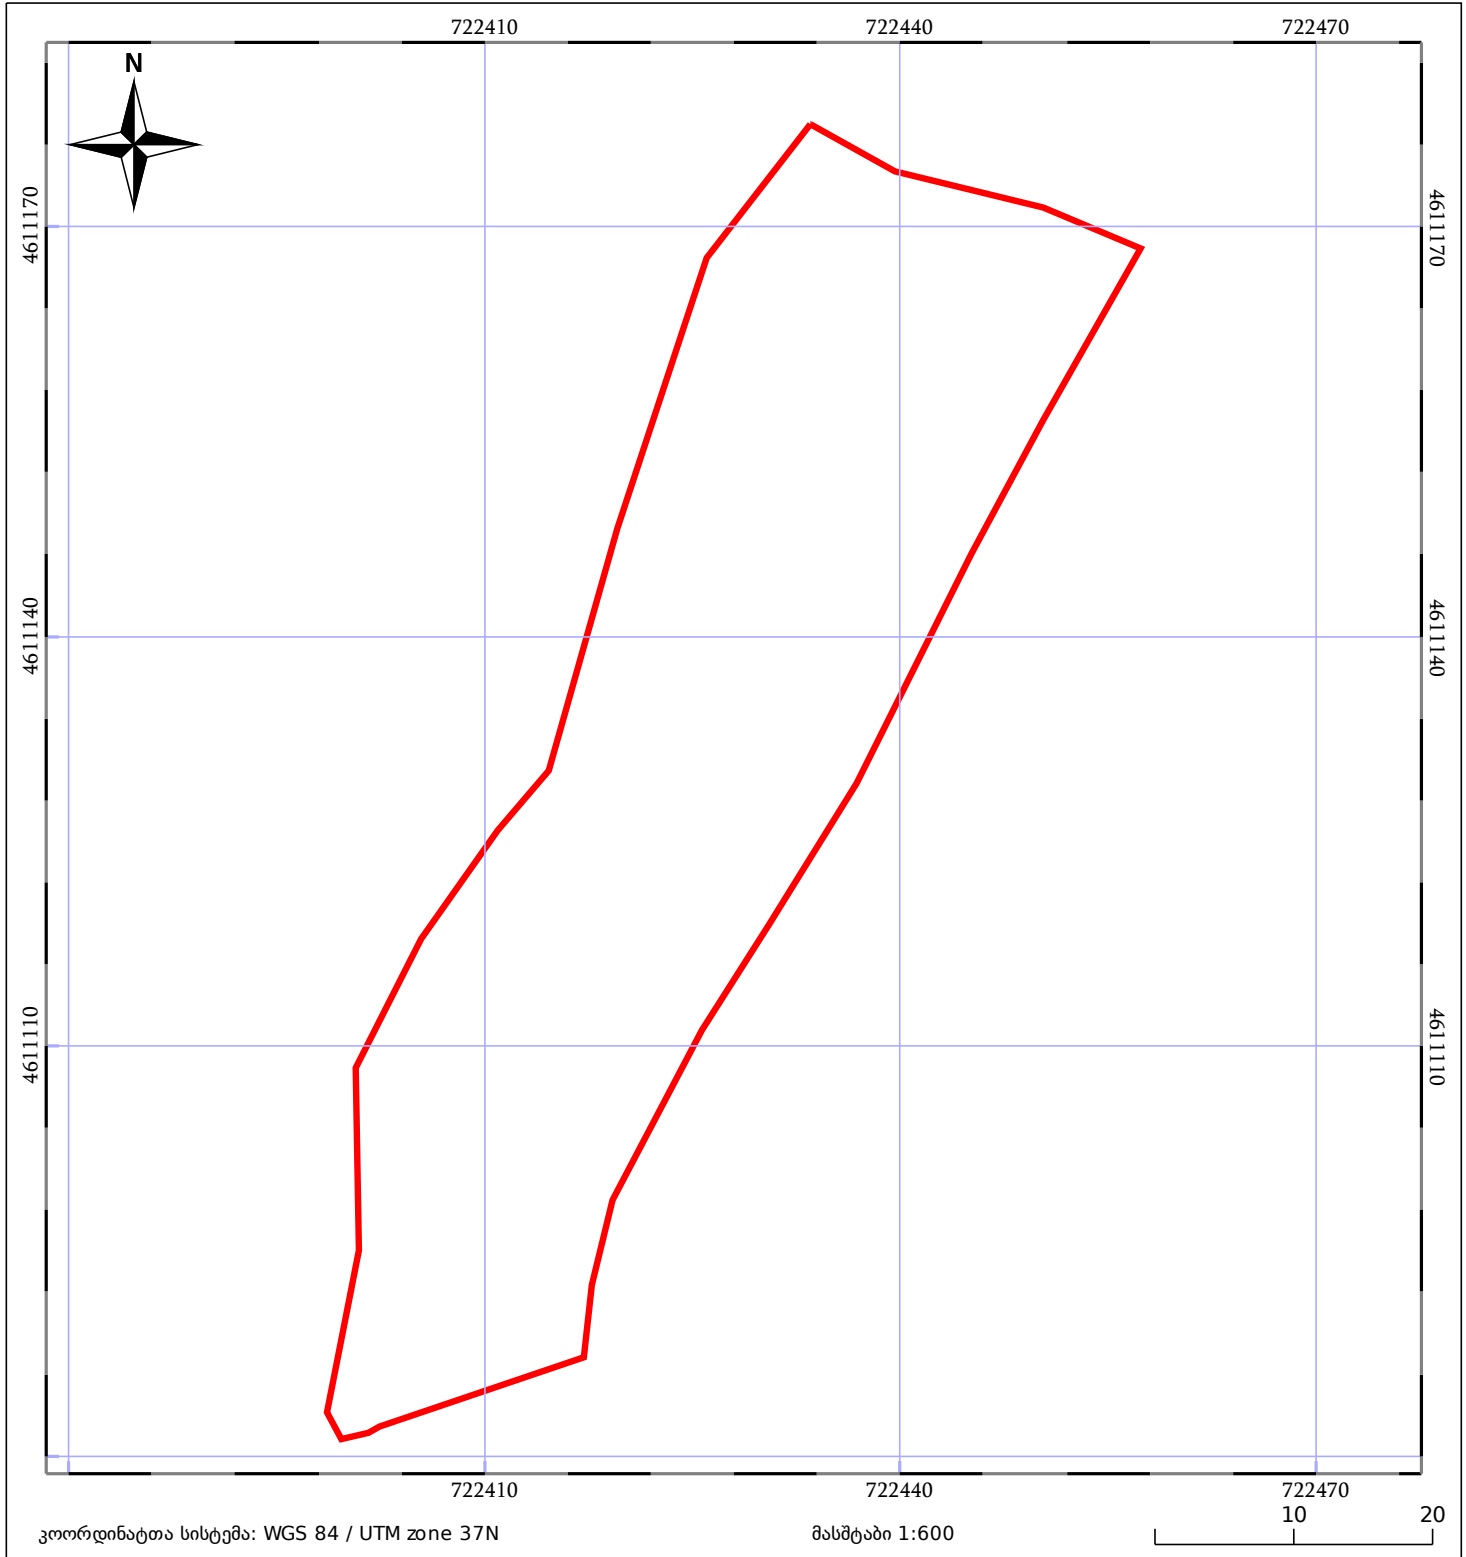

საკადასტრო გეგმა

საჯარო რეესტრის ეროვნული
სააგენტო

საკადასტრო კოდი: **22.23.09.476**

ნაკვეთის დანიშნულება:

სასოფლო-სამეურნეო(სახნავი)

განცხადების ნომერი: **882024925963**

ფართობი:

2139 კვ.მ (WGS 84 / UTM zone 38N)

მომზადების თარიღი: **26/08/2024**

2138 კვ.მ (WGS 84 / UTM zone 37N)

მშენებარე ნაგებობა	ნაკვეთის საკადასტრო საზღვარი	შენობა/ნაგებობა
საზღვრული ნაგებობა	ტყის ფონდი	ვალდებულება