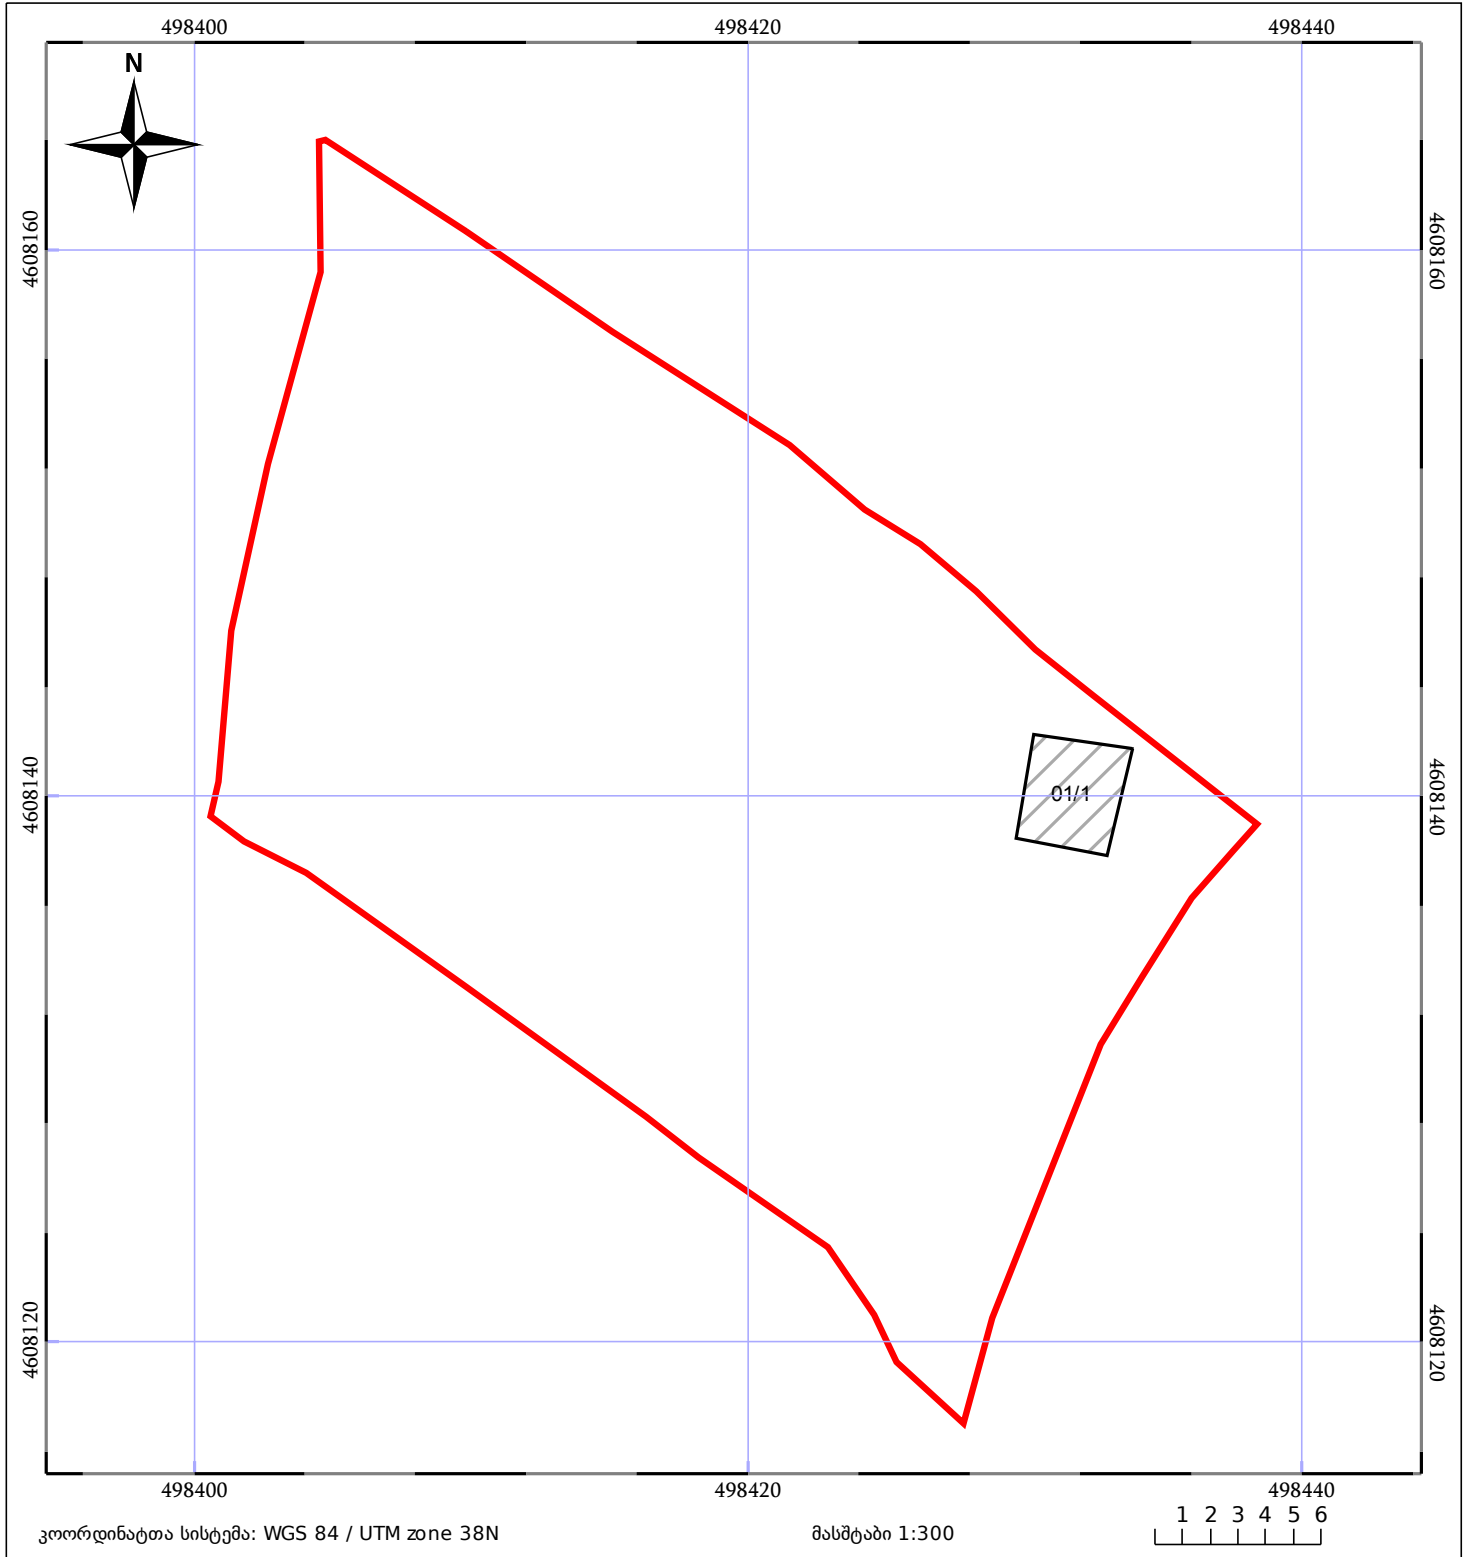

საკადასტრო გეგმა

საჯარო რეესტრის ეროვნული
სააგენტო

საკადასტრო კოდი: **81.07.19.647**

ნაკვეთის დანიშნულება:

სასოფლო-სამეურნეო (საკარმიდამო)

განცხადების ნომერი: **882023060836**

ფართობი:

846 კვ.მ (WGS 84 / UTM zone 38N)

მომზადების თარიღი: **27/01/2023**

05/25	მშენებარე ნაგებობა		ნაკვეთის საკადასტრო საზღვარი	05/25	შენობა/ნაგებობა
	სამობრივი ნაგებობა		ტყის ფონდი		ვალდებულება