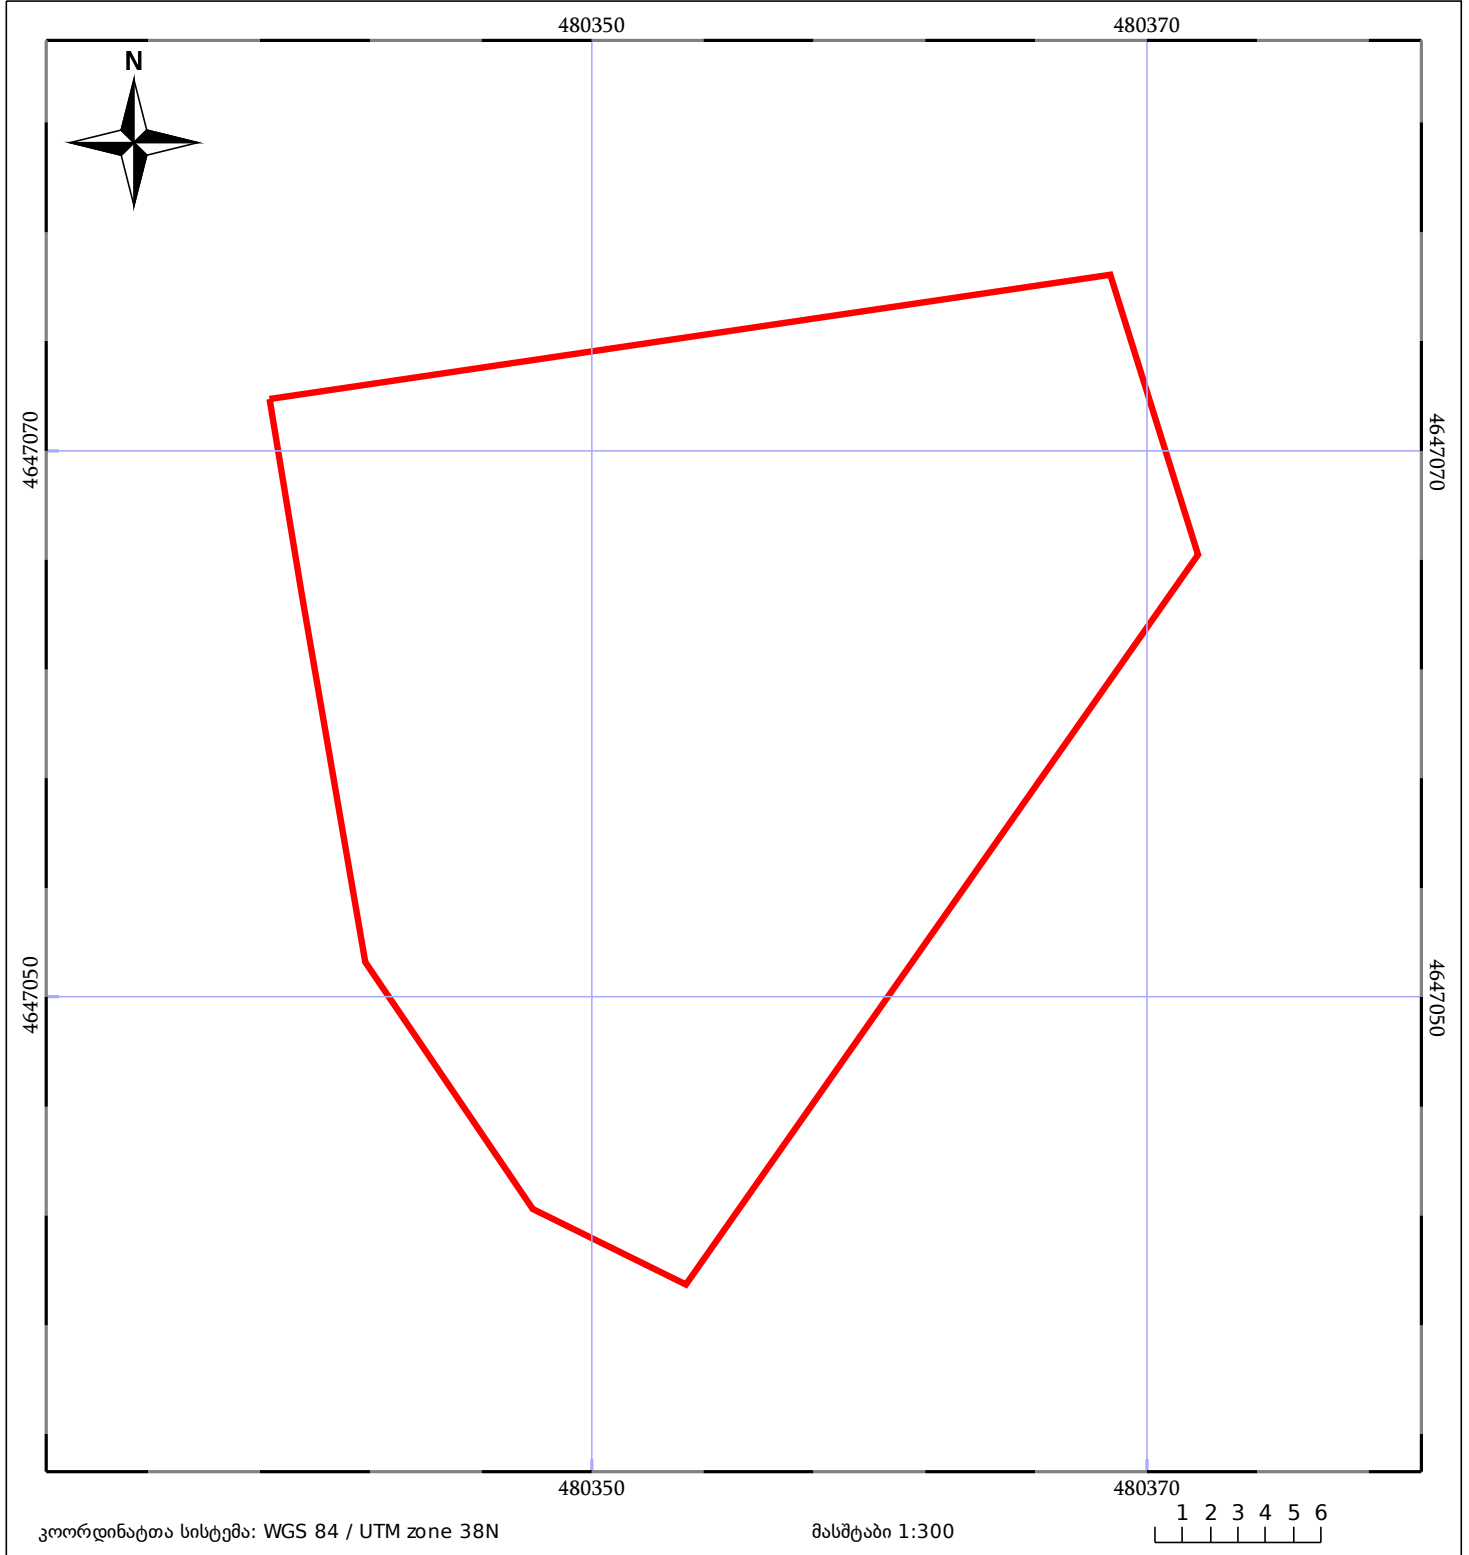

# საკადასტრო გეგმა

საჯარო რეესტრის ეროვნული  
სააგენტო

საკადასტრო კოდი: **71.64.91.704**

ნაკვეთის დანიშნულება:

**სასოფლო-სამეურნეო**

განცხადების ნომერი: **882023874968**

ფართობი:

**777 კვ.მ (WGS 84 / UTM zone 38N)**

მომზადების თარიღი: **29/08/2023**

05/25 მშენებარე ნაგებობა	ნაკვეთის საკადასტრო საზღვარი	05/25 შენობა/ნაგებობა
საზღვრული ნაგებობა	ტყის ფონდი	ვალდებულება