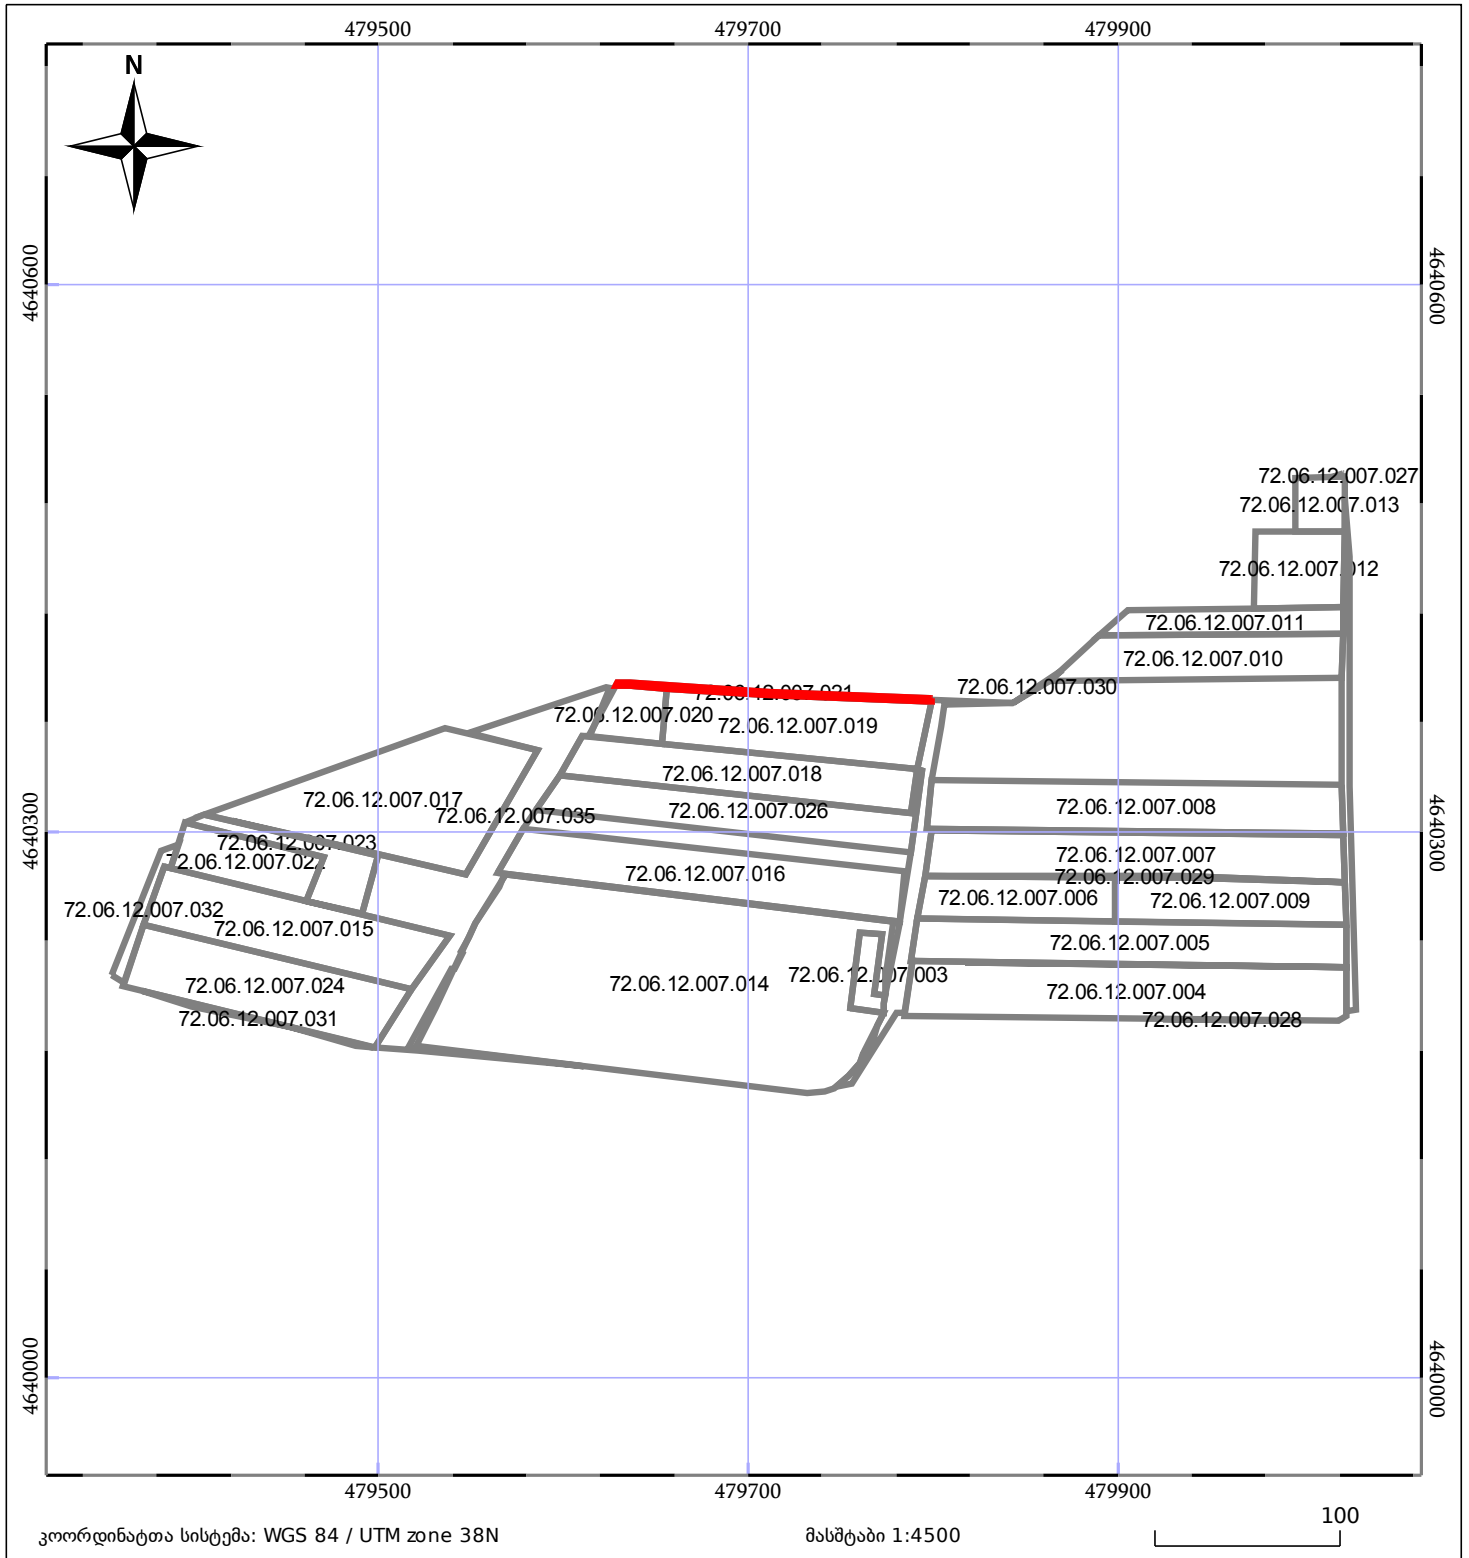

ბლოკის გეგმა

საჯარო რეესტრის ეროვნული
სააგენტო

ბლოკის საკადასტრო კოდი: **72.06.12.007**

მომზადების თარიღი: **21/10/2019**

განცხადების ნომერი: **882019502585**

	მშენებარე ნაგებობა		ნაკვეთის საკადასტრო საზღვარი
	შენობა/ნაგებობა		ბლოკის საკადასტრო ფენა