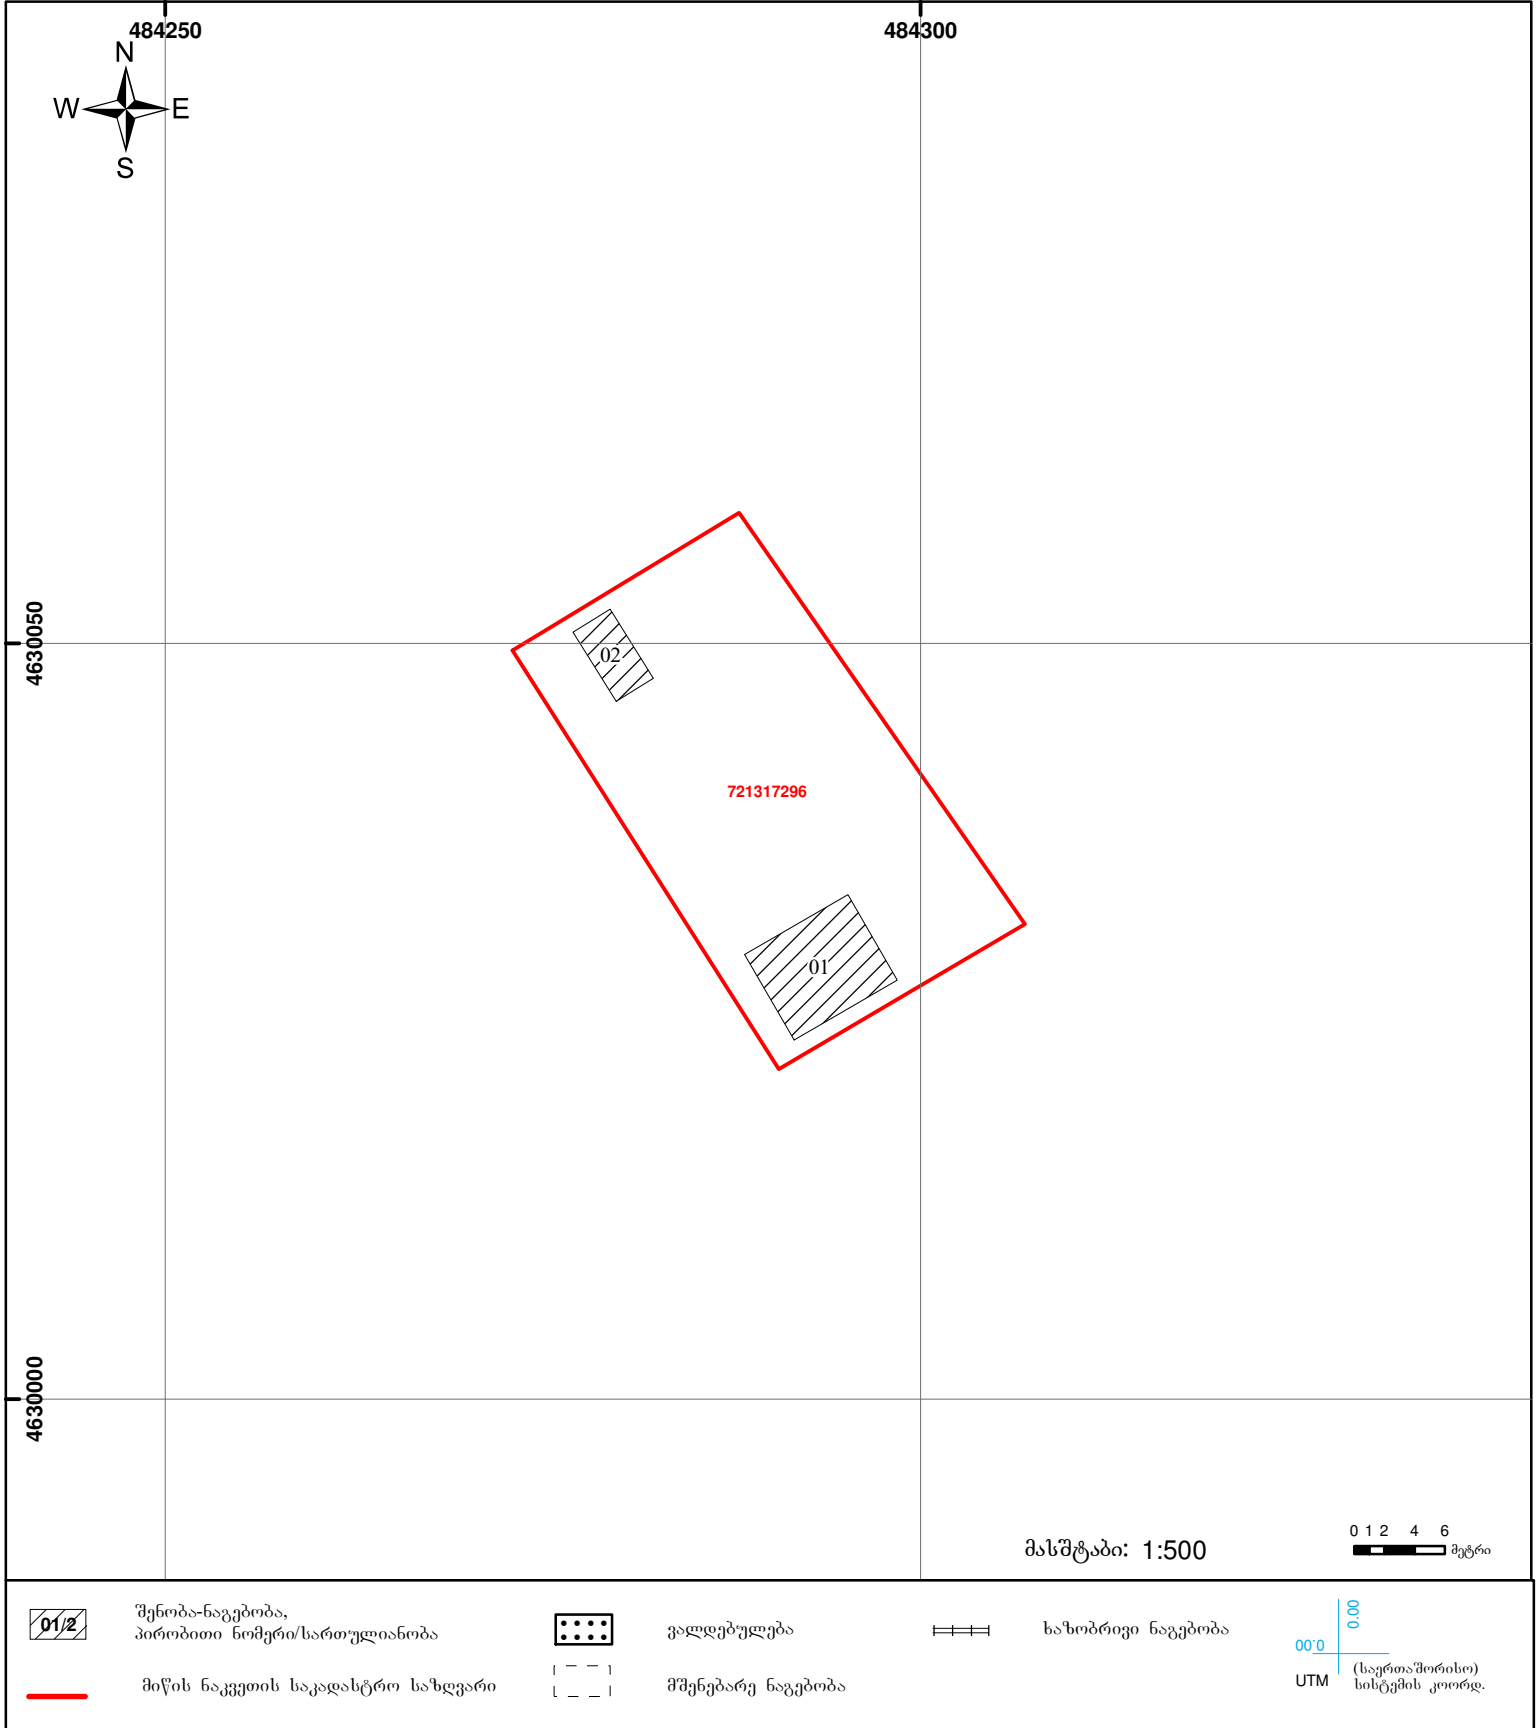

საქართველოს იუსტიციის სამინისტრო
საჯარო რეგისტრის ეროვნული სააგენტო

საკადასტრო გეგმა

მიწის ნაკვეთის საკადასტრო კოდი: 72 13 17 296
ბანცხალების რეგისტრაციის ნომერი: 882010659650
მიწის ნაკვეთის ფართობი: 600 კვ.მ.
ღანიშნულება: სასოფლო-სამეურნეო
კატეგორია:
მომზადების თარიღი: 18.06.10

	შენიშნული ნაკვეთი, პირობითი ნომერი/სართულიანობა		ვალდებულება		საზოგადოებრივი ნაკვეთი	 00'0 (საერთაშორისო) სისტემის კოორდ. UTM
	მიწის ნაკვეთის საკადასტრო საზღვარი		მშენებარე ნაკვეთი			