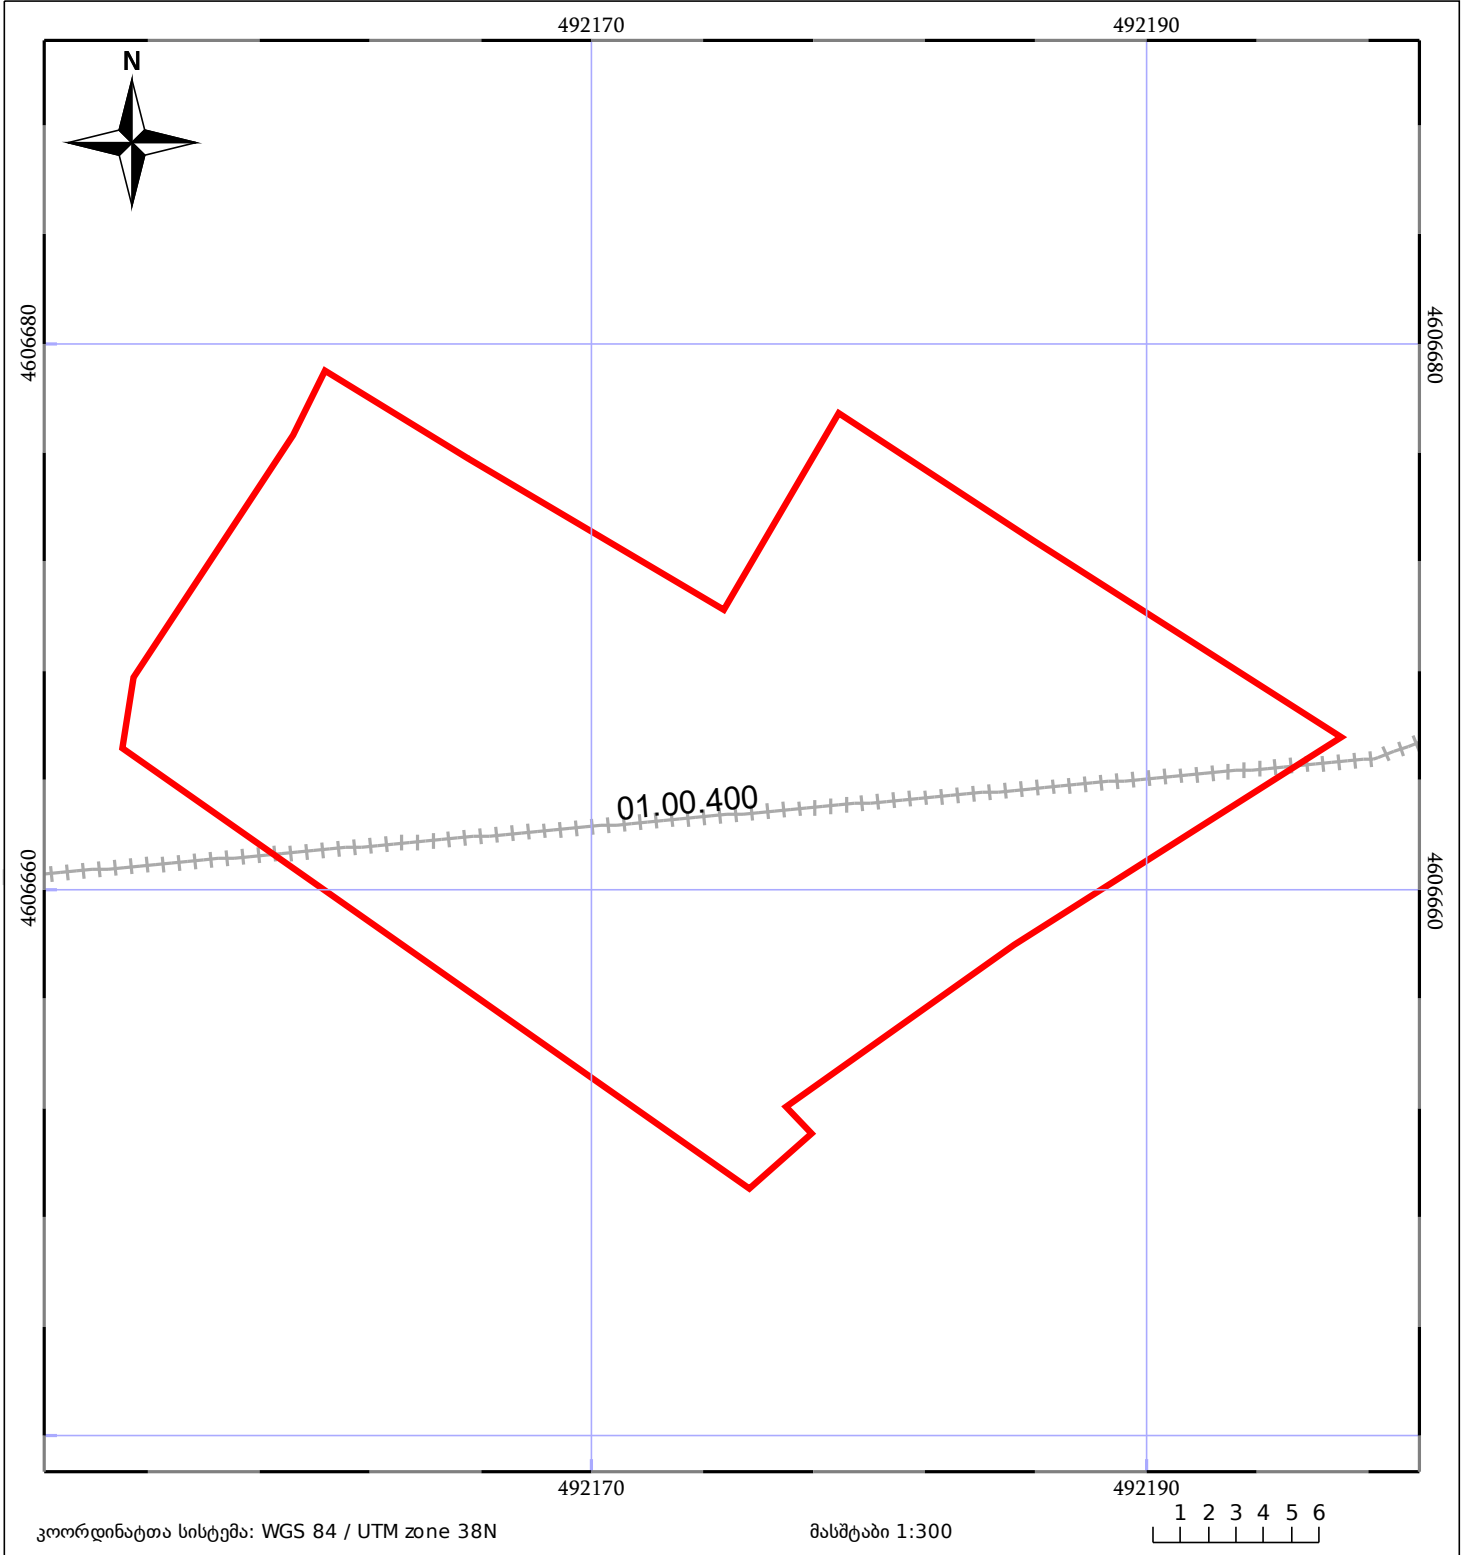

საკადასტრო გეგმა

საჯარო რეესტრის ეროვნული
სააგენტო

საკადასტრო კოდი: **81.04.01.926**

ნაკვეთის დანიშნულება:

სასოფლო-სამეურნეო(საკარმიდამო)

განცხადების ნომერი: **892024799393**

ფართობი:

668 კვ.მ (WGS 84 / UTM zone 38N)

მომზადების თარიღი: **23/09/2025**

05/25	მშენებარე ნაგებობა		ნაკვეთის საკადასტრო საზღვარი	05/25	შენობა/ნაგებობა
	სამობრივი ნაგებობა		ტყის ფონდი		ვალდებულება