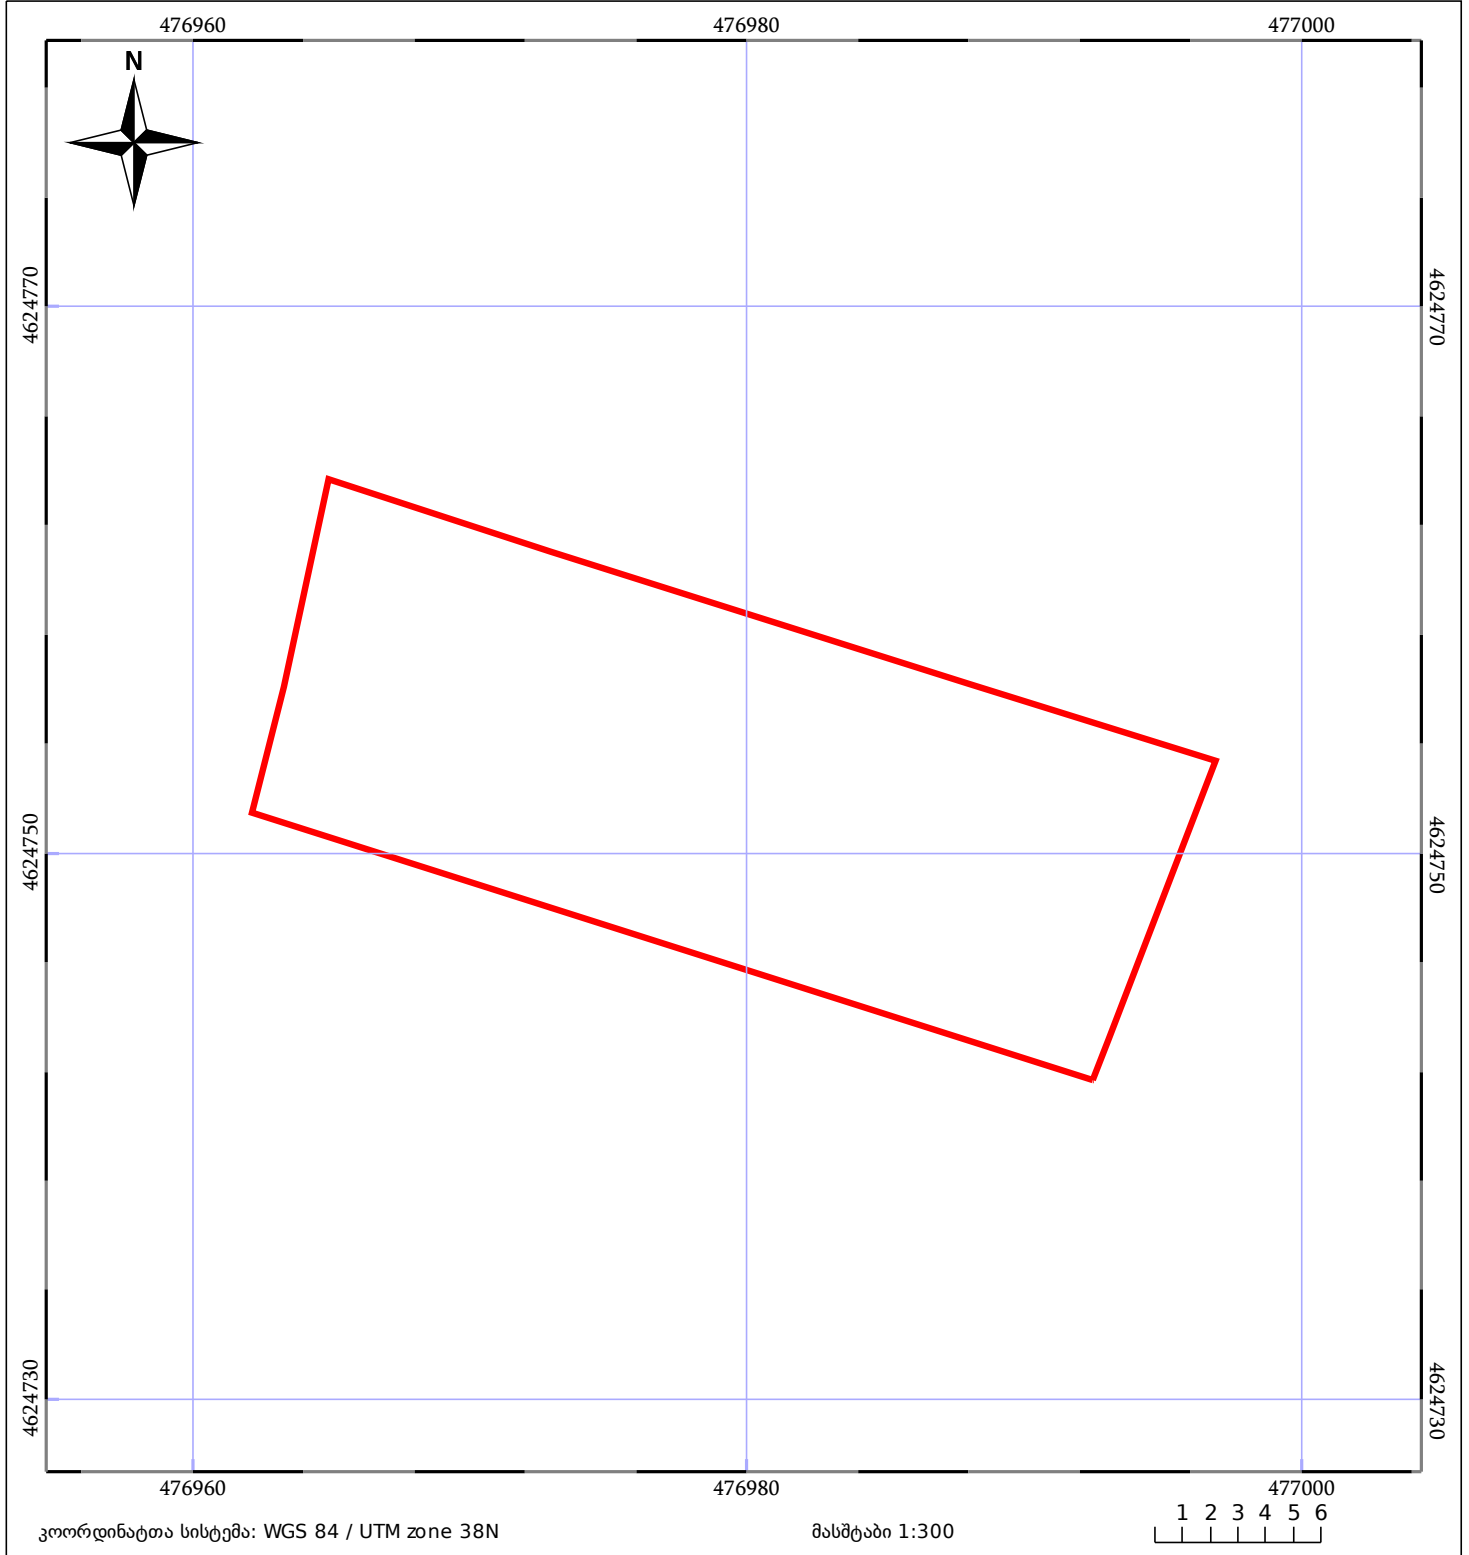

საკადასტრო გეგმა

საჯარო რეესტრის ეროვნული
სააგენტო

საკადასტრო კოდი: **01.72.14.353.073**

ნაკვეთის დანიშნულება:

სასოფლო-სამეურნეო(საკარმიდამო)

განცხადების ნომერი: **882025194982**

ფართობი:

406 კვ.მ (WGS 84 / UTM zone 38N)

მომზადების თარიღი: **19/02/2025**

05/25 მშენებარე ნაგებობა	ნაკვეთის საკადასტრო საზღვარი	05/25 შენობა/ნაგებობა
საზღვრული ნაგებობა	ტყის ფონდი	ვალდებულება