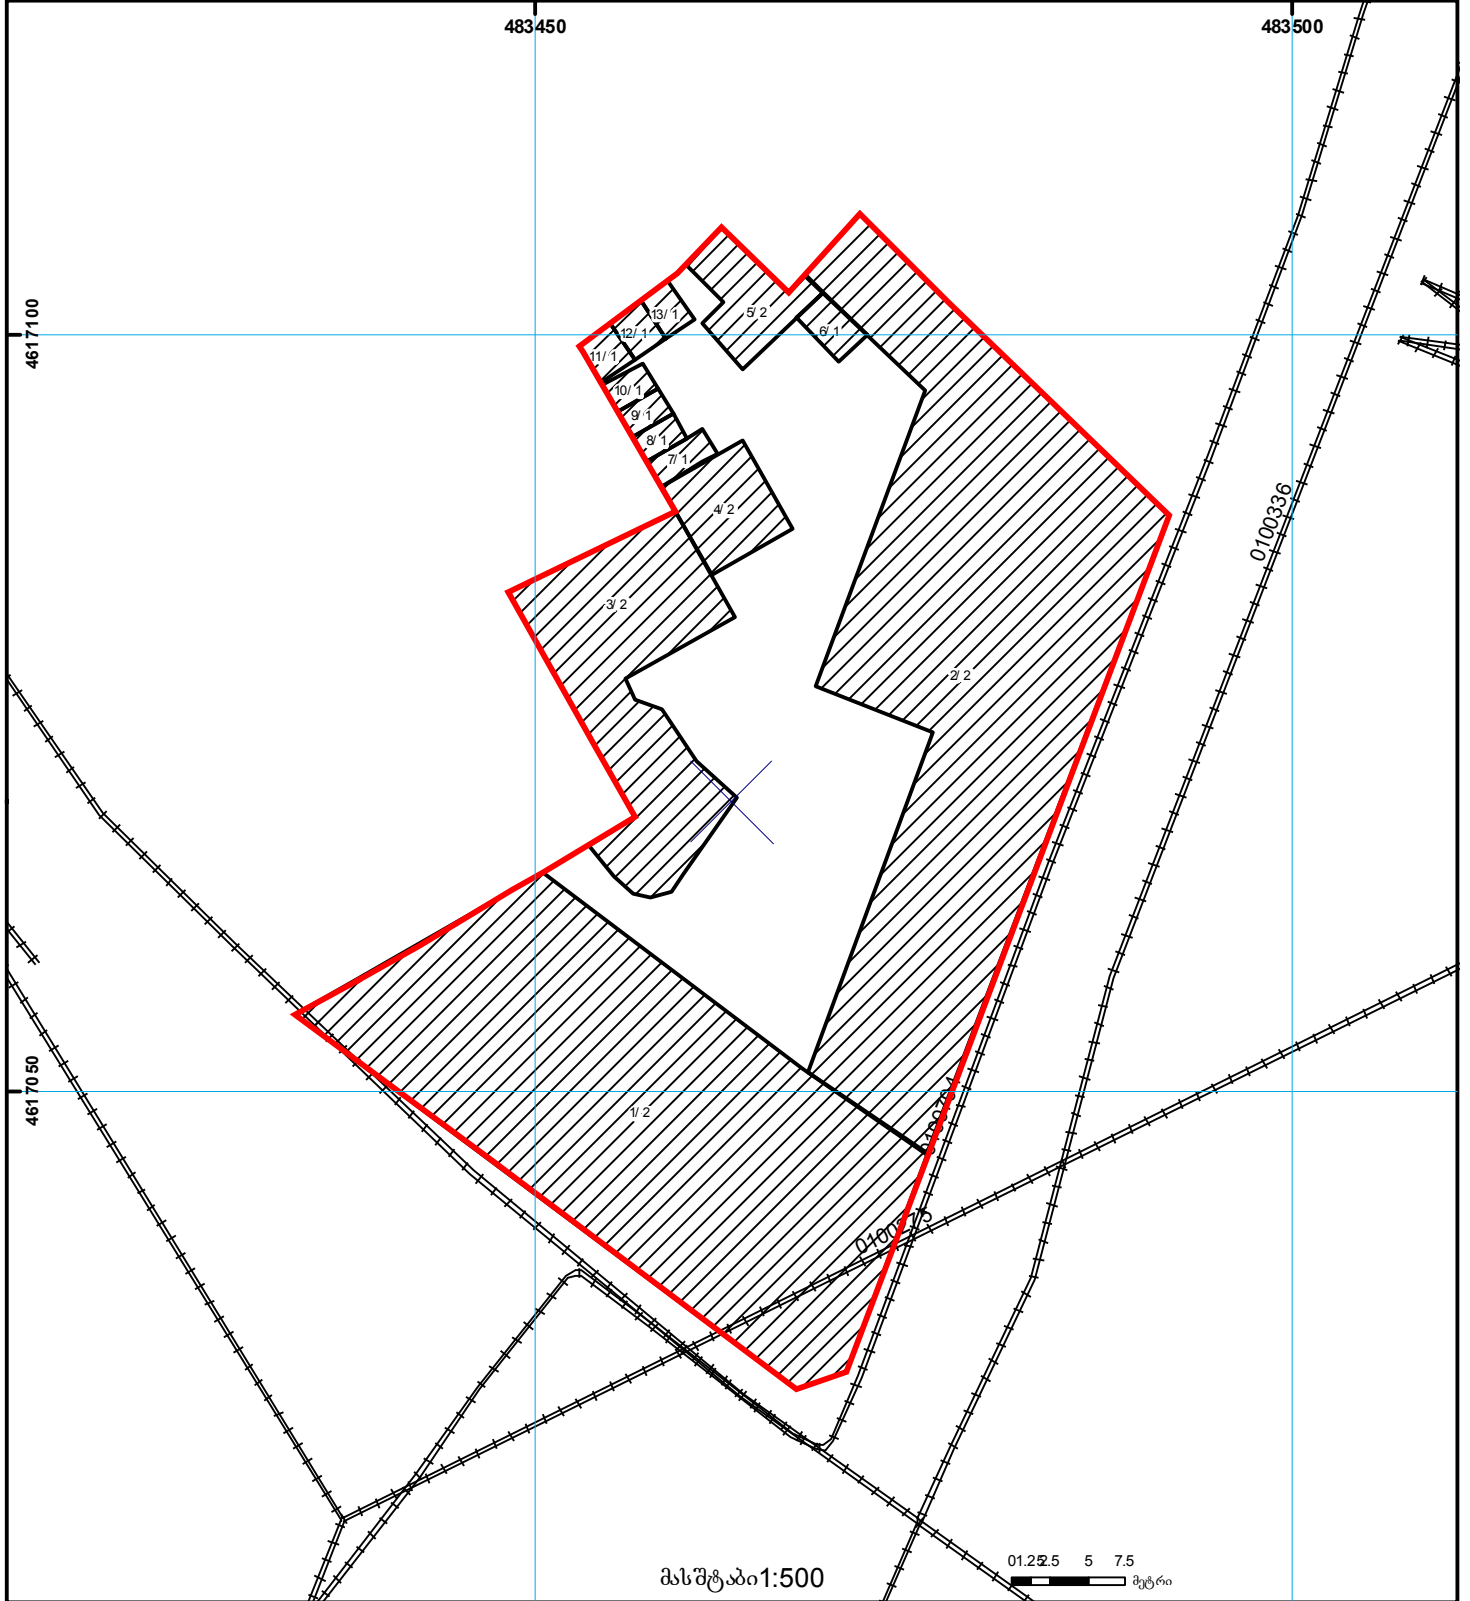

საქართველოს იუსტიციის სამინისტრო  
საჯარო რეესტრის ეროვნული სააგენტო

საკადასტრო გეგმა

საჯარო რეესტრის  
ეროვნული სააგენტო

მიწის ნაკვეთის საკადასტრო კოდი: 01.16.05.014.001  
განცხადების რეგისტრაციის ნომერი 882011377659  
მიწის ნაკვეთის ფართობი: 2233 კვ.მ.  
დანიშნულება: არასასოფლო-სამეურნეო  
მომზადების თარიღი 08.08.11

	შენიშნული ნაკვეთი, პირობითი ნომერი/სართულიანობა		ვალდებულება		საზღვრის ნაკვეთი		0.00
	მიწის ნაკვეთის საკადასტრო საზღვარი		მშენებარე ნაკვეთი		მიწის ქვეშ ნაკვეთი		0.00

UTM (საერთაშორისო) სისტემის კოორდ.