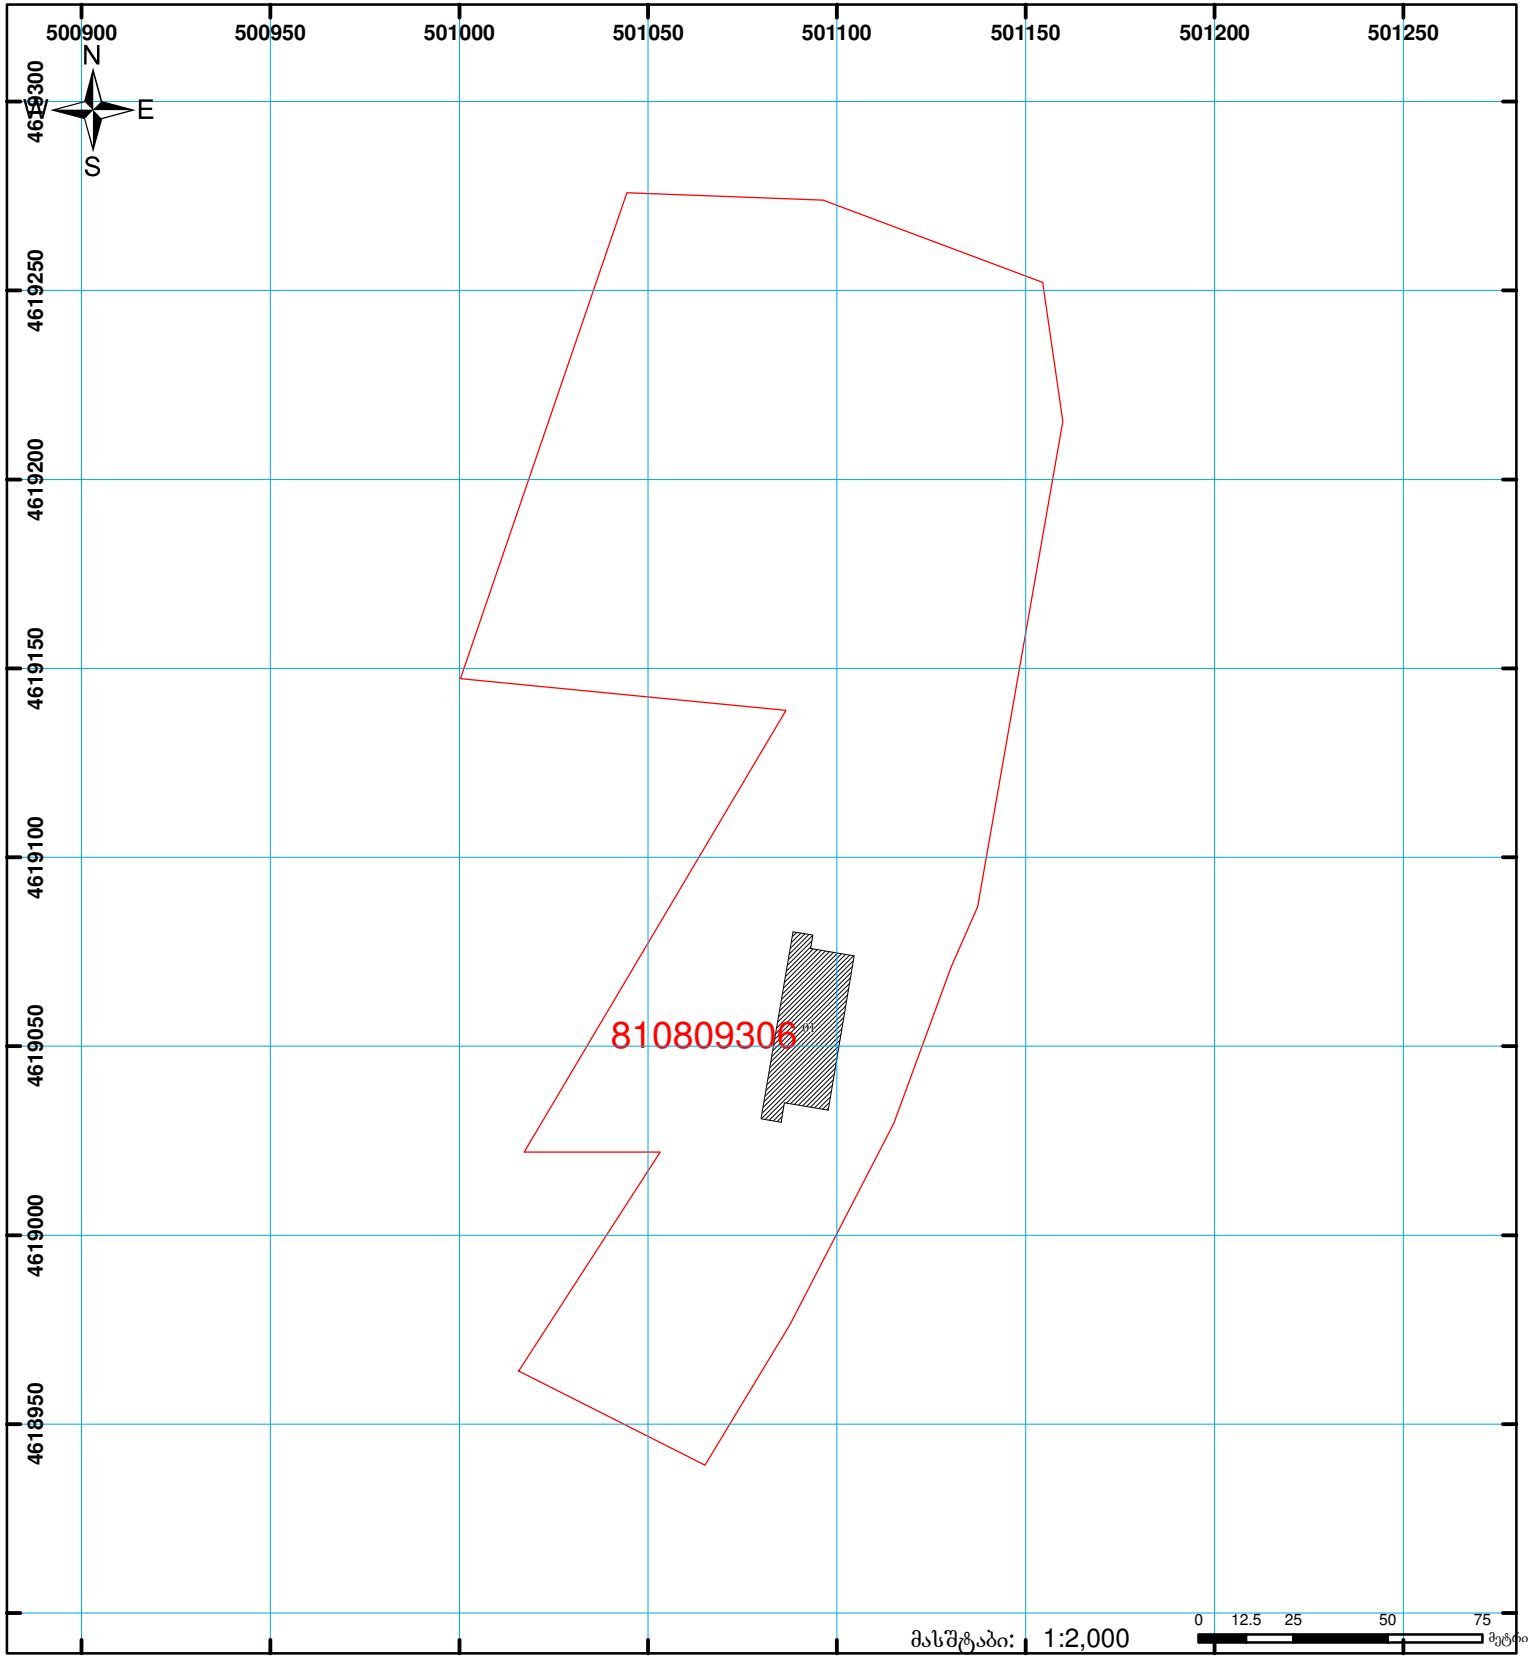

**საჯარო რეგისტრის ეროვნული სააგენტოს  
გარდაბანის სარეგისტრაციო სამსახური  
საკადასტრო გეგმა**

მიწის ნაკვეთის საკადასტრო კოდი: 81 08 09 306  
 განცხადების რეგისტრაციის ნომერი: 882009141214  
 მიწის ნაკვეთის ფართობი: 30868 კვ.მ.  
 ღანიშნულუბა: სასოფლო-სამეურნეო  
 კატეგორია:  
 მომზადების თარიღი: 22.05.09

	შენიშნულ-ნაგებობა, პირობითი ნომერი/სართულიანობა		ვაღდებულება		საზობრივი ნაგებობა
	მიწის ნაკვეთის საკადასტრო საზღვარი		მშენებარე ნაგებობა		

0.00  
 00:0  
 UTM (საერთაშორისო)  
 სისტემის კოორდ.