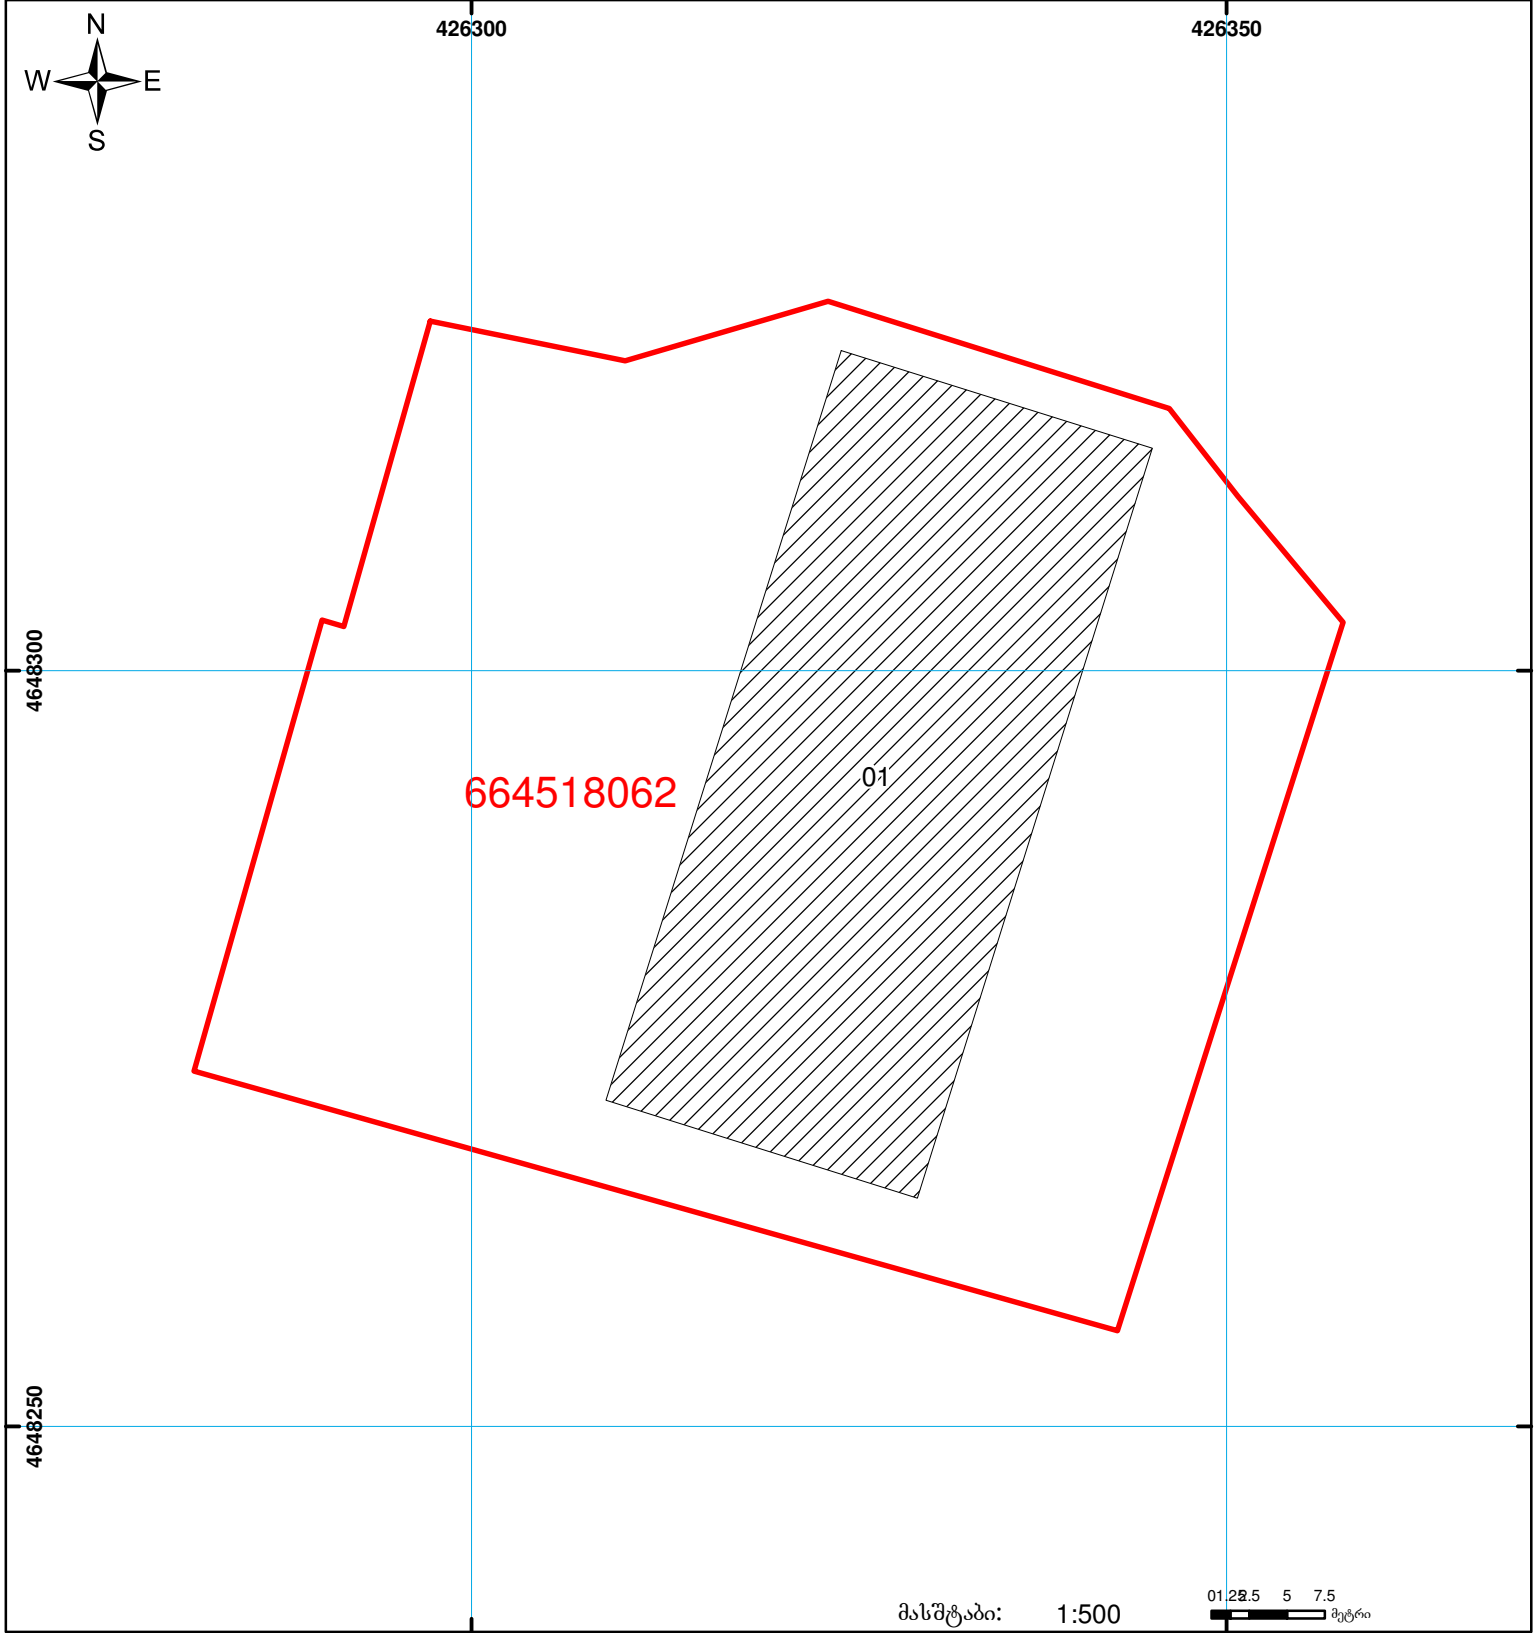

საქართველოს იუსტიციის სამინისტრო
საჯარო რეგისტრის ეროვნული სააგენტო
საკადასტრო გეგმა

მიწის ნაკვეთის საკადასტრო კოდი: 66 45 18 062
ბანცხალების რეგისტრაციის ნომერი: 882010616744
მიწის ნაკვეთის ფართობი: 3600 კვ.მ.
ღანიშნულება: არასასოფლო-სამეურნეო
კატეგორია:
მომზადების თარიღი: 20.05.10

	შენიშნა-ნაგებობა, პირობითი ნომერი/სართულიანობა		ვალდებულება		საზობრივი ნაგებობა
	მიწის ნაკვეთის საკადასტრო საზღვარი		მშენებარე ნაგებობა		