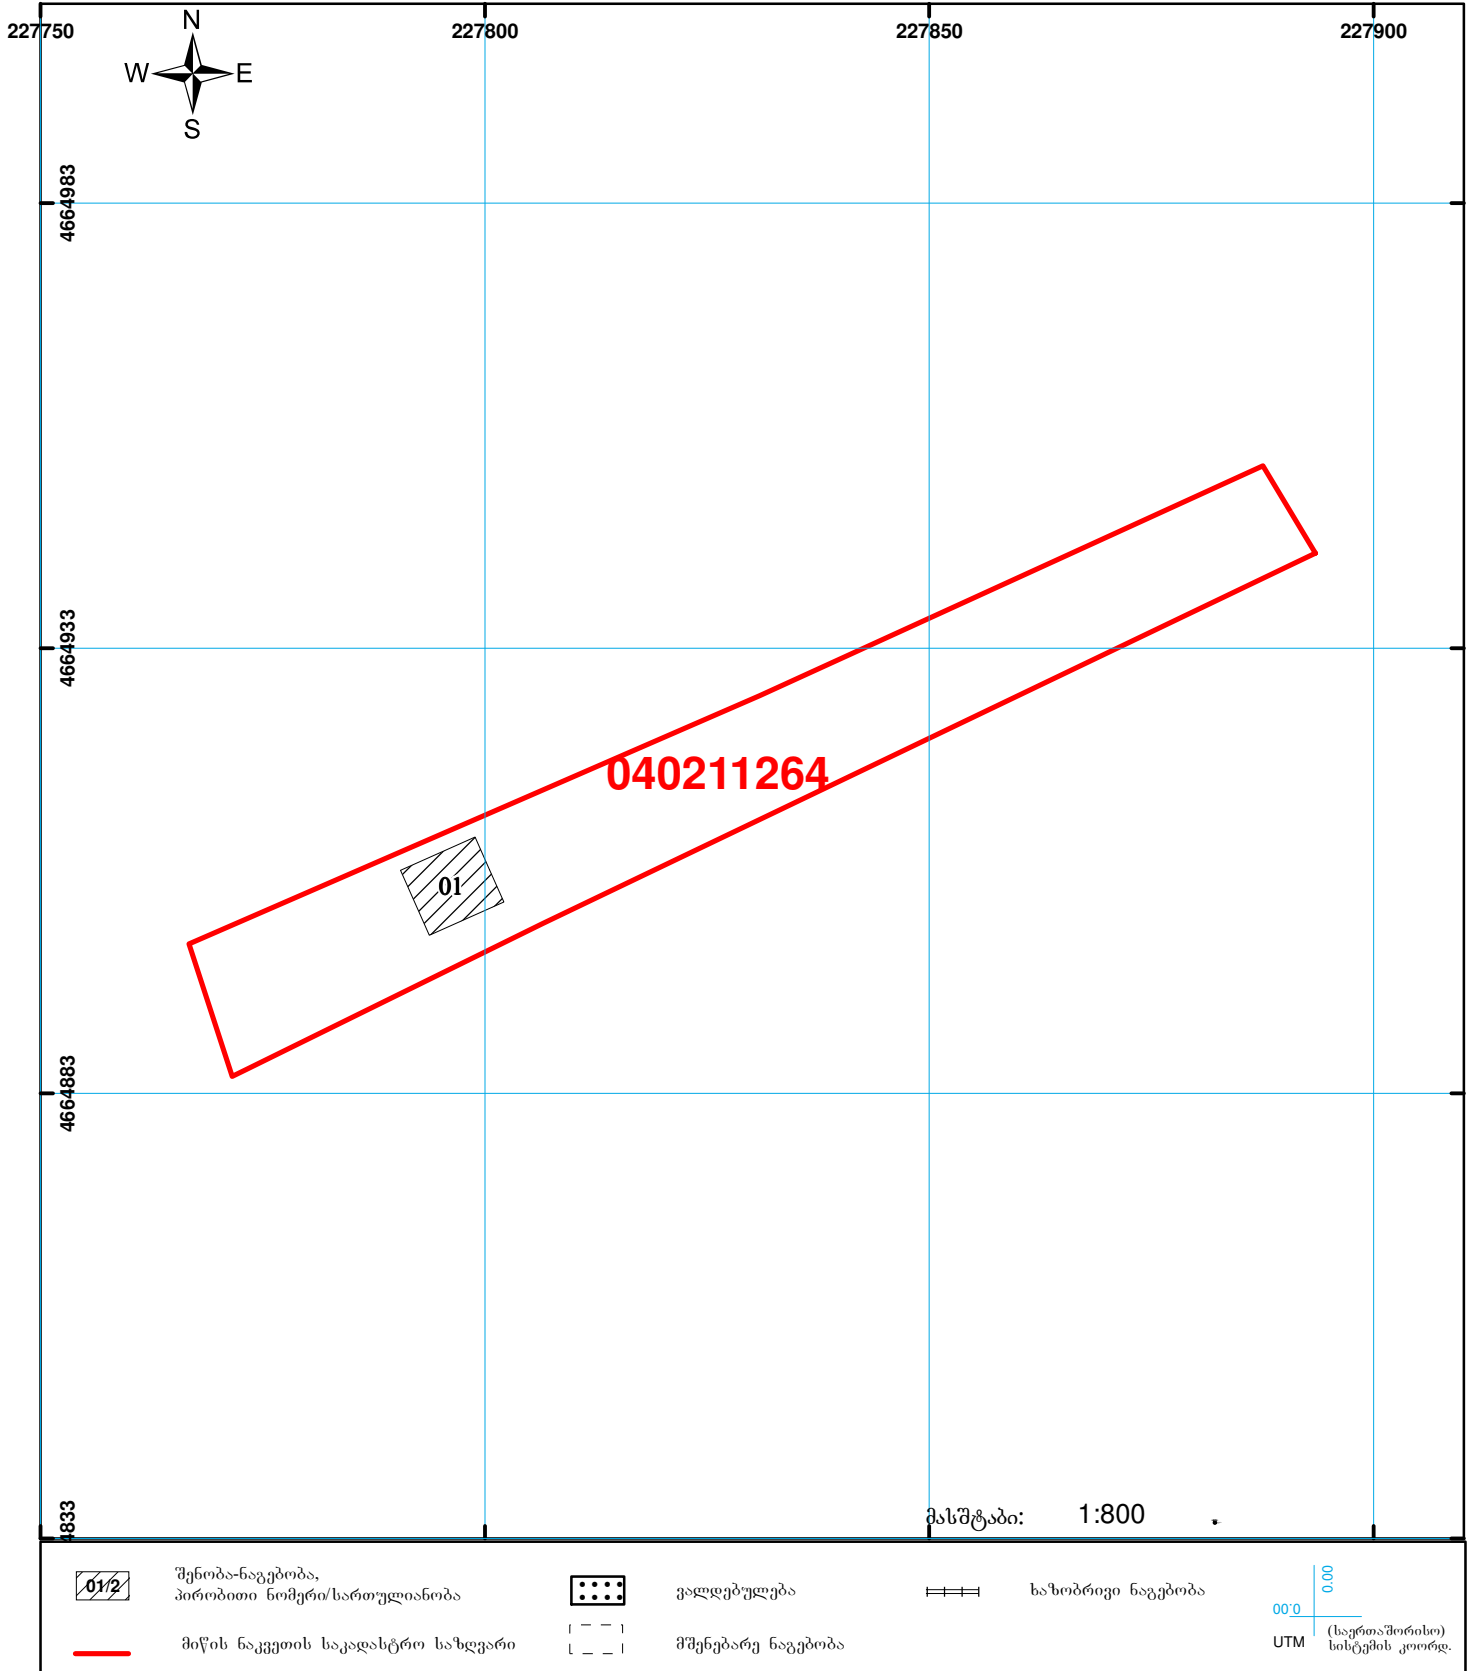

საქართველოს იუსტიციის სამინისტრო
საჯარო რეგისტრის ეროვნული სააგენტო
საკადასტრო გეგმა

მიწის ნაკვეთის საკადასტრო კოდი: 04 02 11 264
განცხადების რეგისტრაციის ნომერი: 882010870269
მიწის ნაკვეთის ფართობი: 1744 კვ.მ.
ღანიშნულება: არასასოფლო-სამეურნეო

გომზადების თარიღი: 10.11.10

	შენიშნული ნაკვეთი, პირობითი ნომერი/სართულიანობა		ვალდებულება		ხაზობრივი ნაკვეთი	 00°0' (საერთაშორისო სისტემის კოორდ.) UTM
	მიწის ნაკვეთის საკადასტრო საზღვარი		მშენებარე ნაკვეთი			