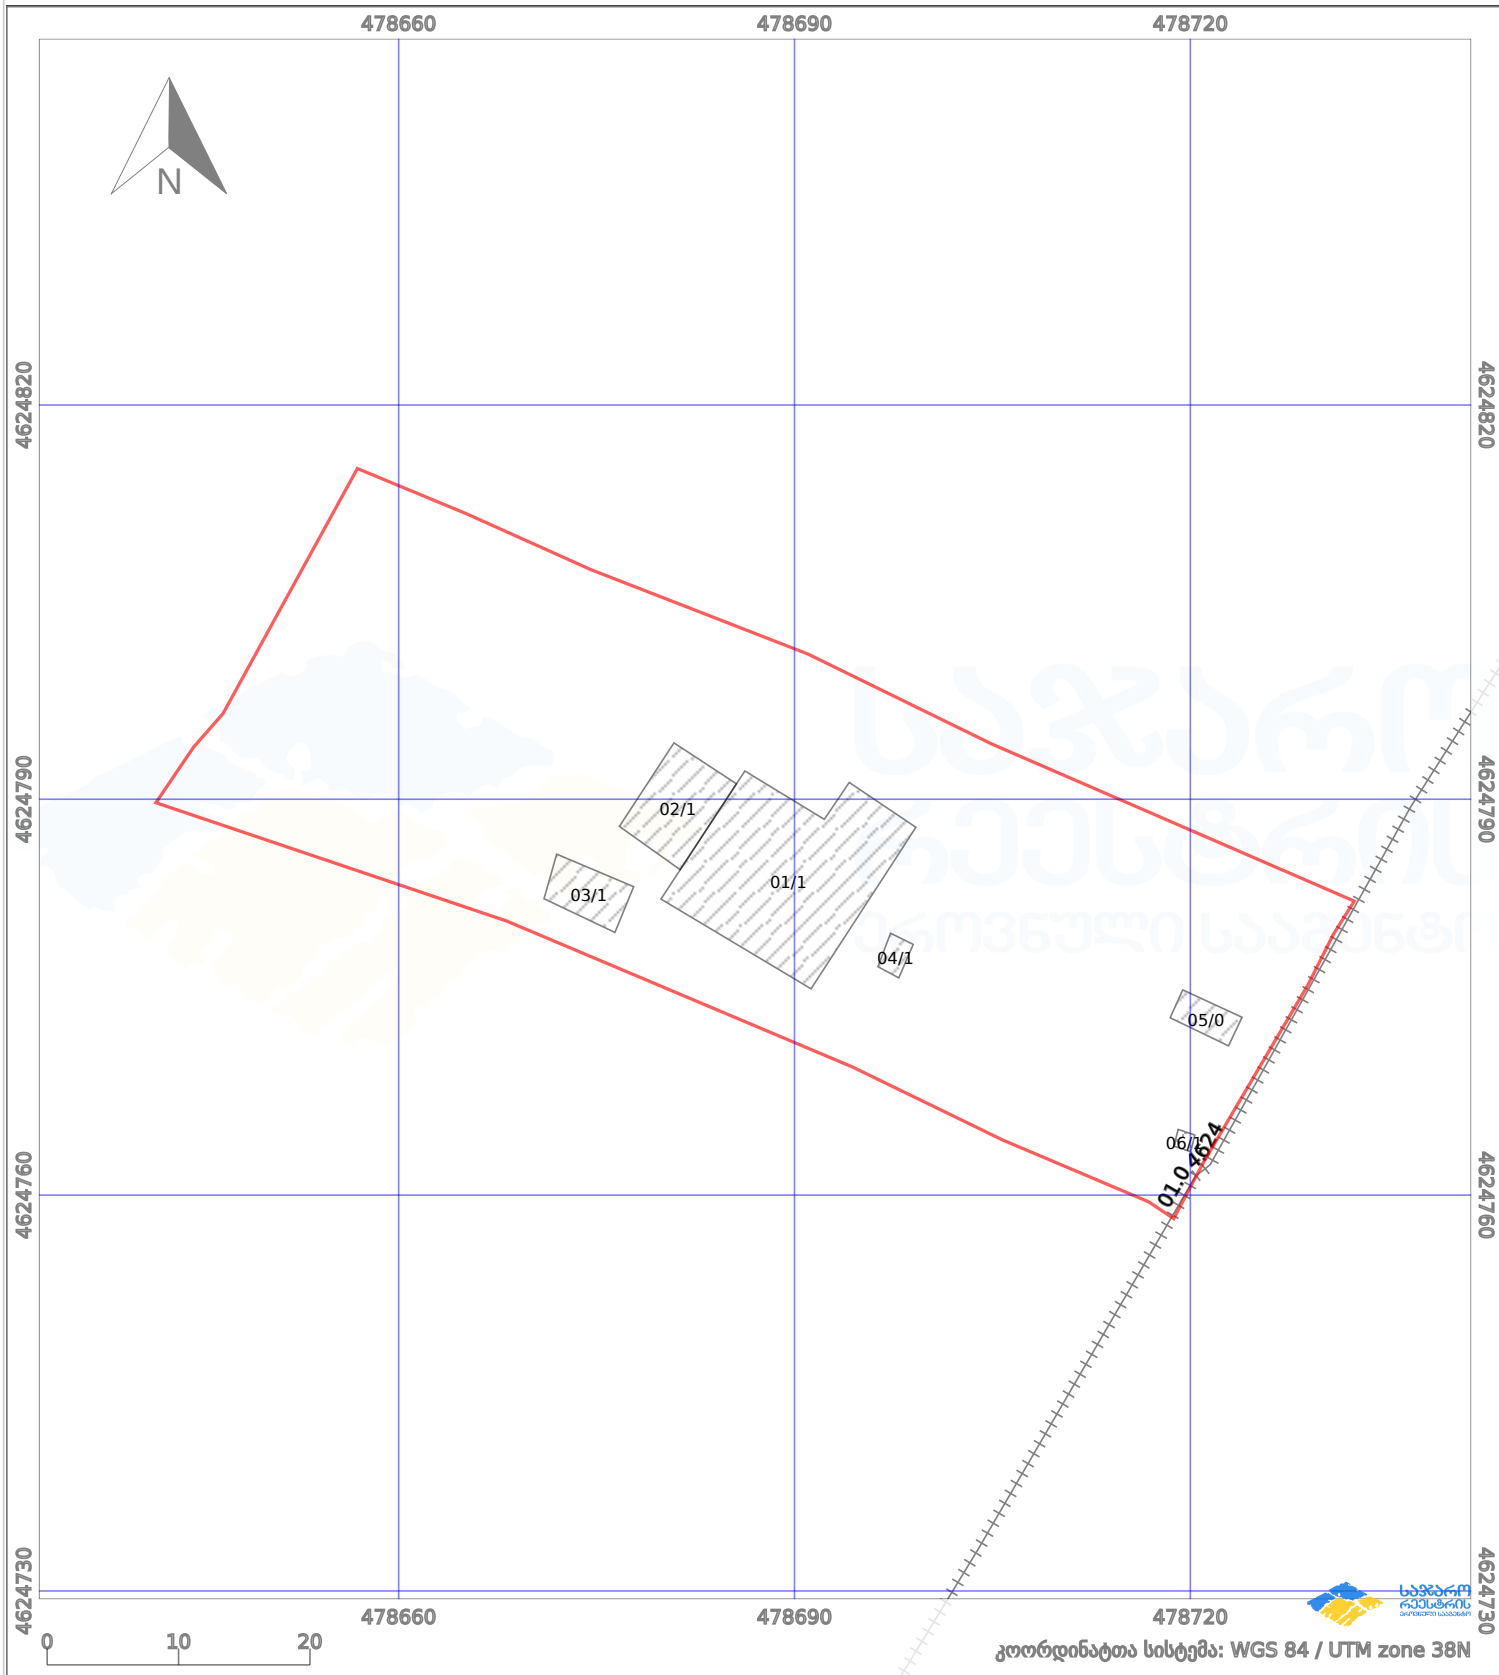

# საკადასტრო გეგმა

საქართველოს რეესტრის ეროვნული სააგენტო

საკადასტრო კოდი: **01.72.14.030.055**

ნაკვეთის დანიშნულება:

**სასოფლო-სამეურნეო(საკარმიდამო)**

განცხადების ნომერი: **892024138980**

ფართობი:

**2270 კვ.მ (WGS 84 / UTM zone 38N)**

მომზადების თარიღი: **25/12/2024**

პირობითი აღნიშვნები:

	ნაკვეთის საზღვარი		მშენებარე ნაგებობა		02/4	აშენებული ნაგებობა		მინისქვეშა ნაგებობა
	საზღვრივი ნაგებობა		ტყის ფონდი			ვალდებულება		ქარსაფარი ბოლი