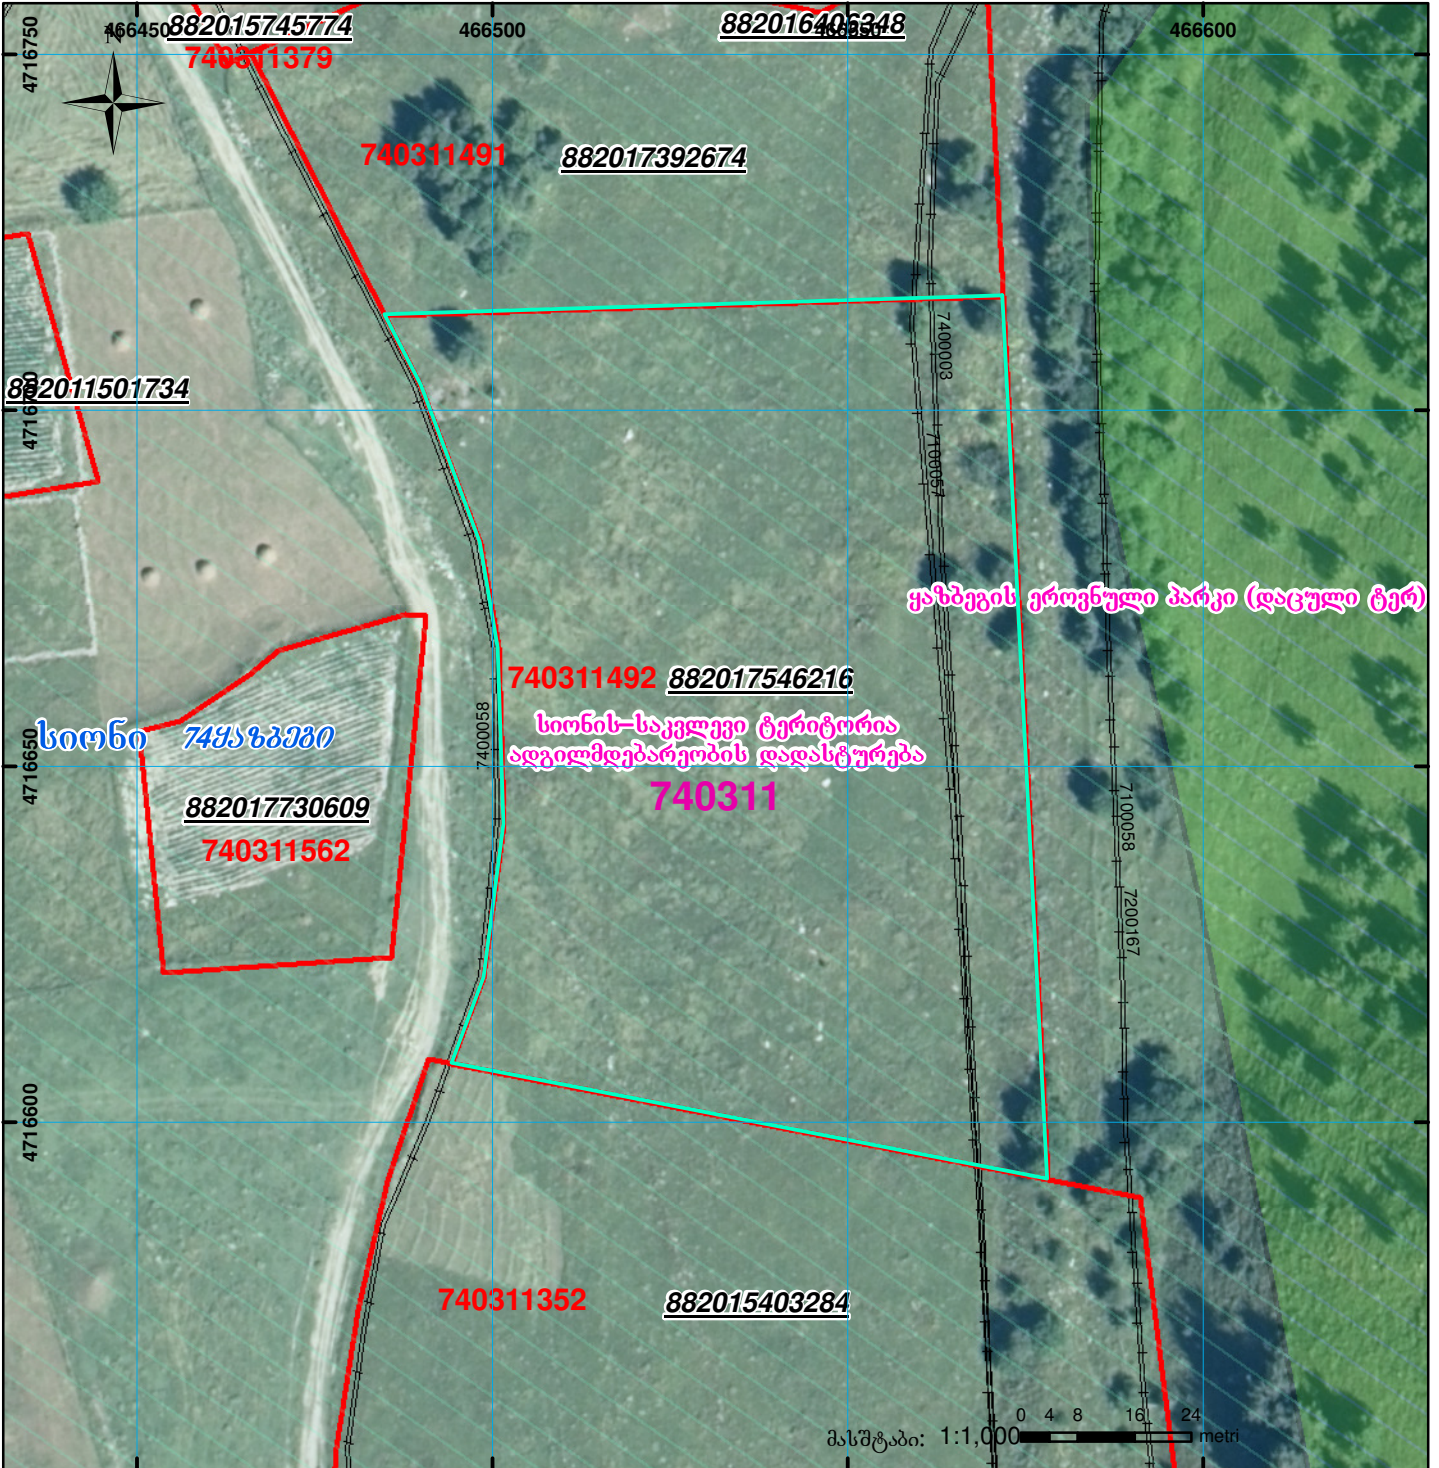

მიწის ნაკვეთის საკადასტრო კოდი: 74 03 11 492
 განცხადების რეგისტრაციის ნომერი: 882017546216
 მიწის ნაკვეთის ფართობი: 8900 კვ.მ.
 დანიშნულება:
 მომზადების თარიღი: 30.08.17

ყაზბეგის ეროვნული პარკი (დაცული ტერიტორია)

სიონის-საკეღევი ტერიტორია
 ადგილმდებარეობის დადასტურება

სიონი 74ყაზბეგო

| | | | | | |
|--|---|--|--------------------|--|--------------------|
| | შენიშვნა-ნაგებობა, პირობითი ნომერი/სართულიანობა | | ვალდებულება | | საზღვრევი ნაგებობა |
| | მიწის ნაკვეთის საკადასტრო საზღვარი | | მშენებარე ნაგებობა | | |

00°0' 0.00"
 UTM (საერთაშორისო) სისტემის კოორდ.