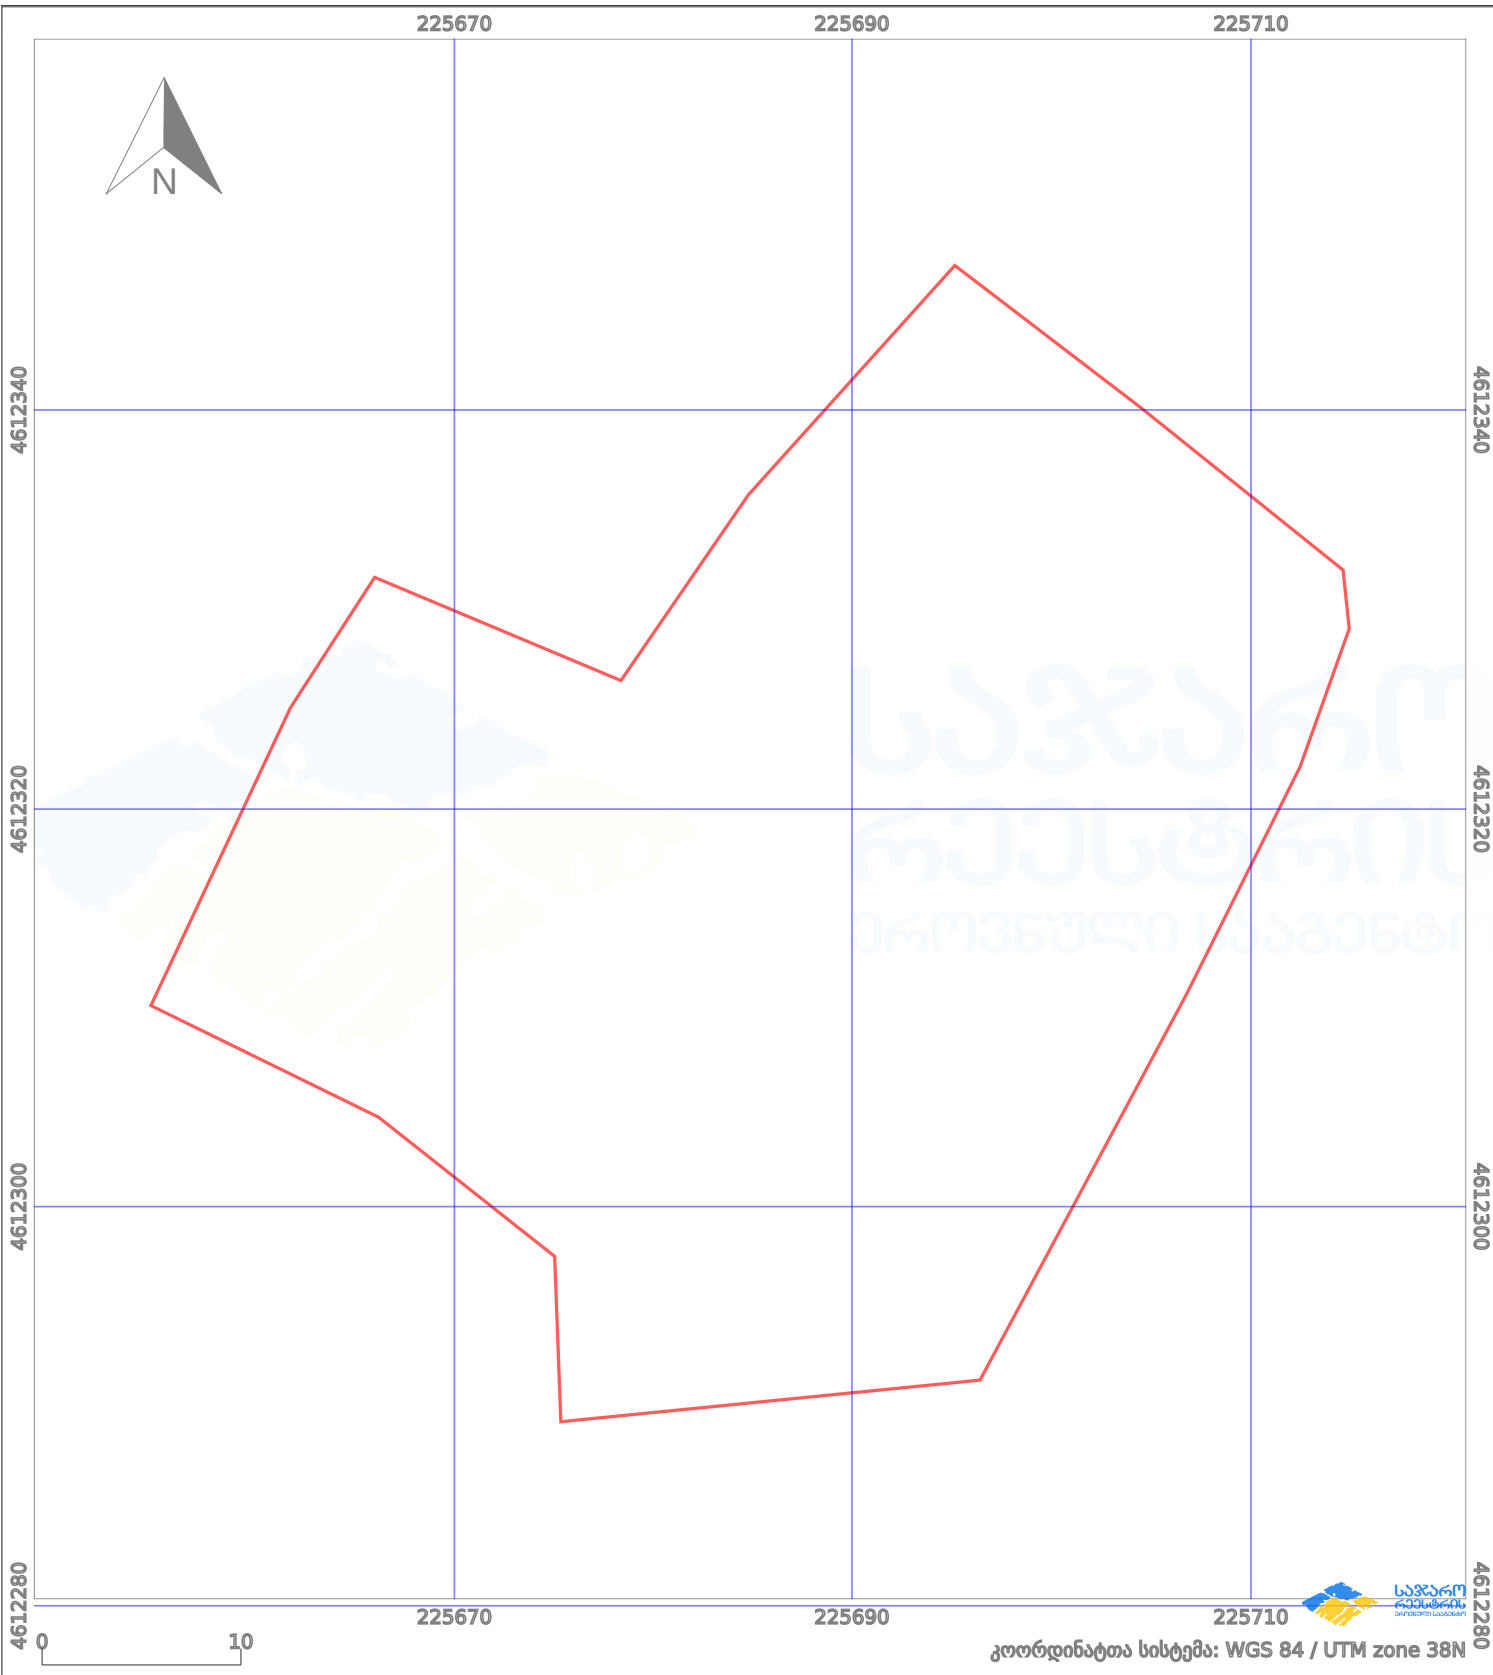

საკადასტრო გეგმა

საჯარო რეესტრის ეროვნული
სააგენტო

საკადასტრო კოდი: **22.23.04.214**

ნაკვეთის დანიშნულება:

სასოფლო-სამეურნეო

განცხადების ნომერი: **882022971311**

ფართობი:

1962 კვ.მ (WGS 84 / UTM zone 38N)

მომზადების თარიღი: **04/04/2023**

1961 კვ.მ (WGS 84 / UTM zone 37N)

პირობითი აღნიშვნები:

- | | | | | | | | |
|--|-------------------------|--|--------------------|--|--------------------|--|----------------|
| | ნაკვეთის საზღვარი | | მშენებარე ნაგებობა | | აშენებული ნაგებობა | | ქარსაფარი ზოლი |
| | საზოგადოებრივი ნაგებობა | | ტყის ფონდი | | ვალდებულება | | |