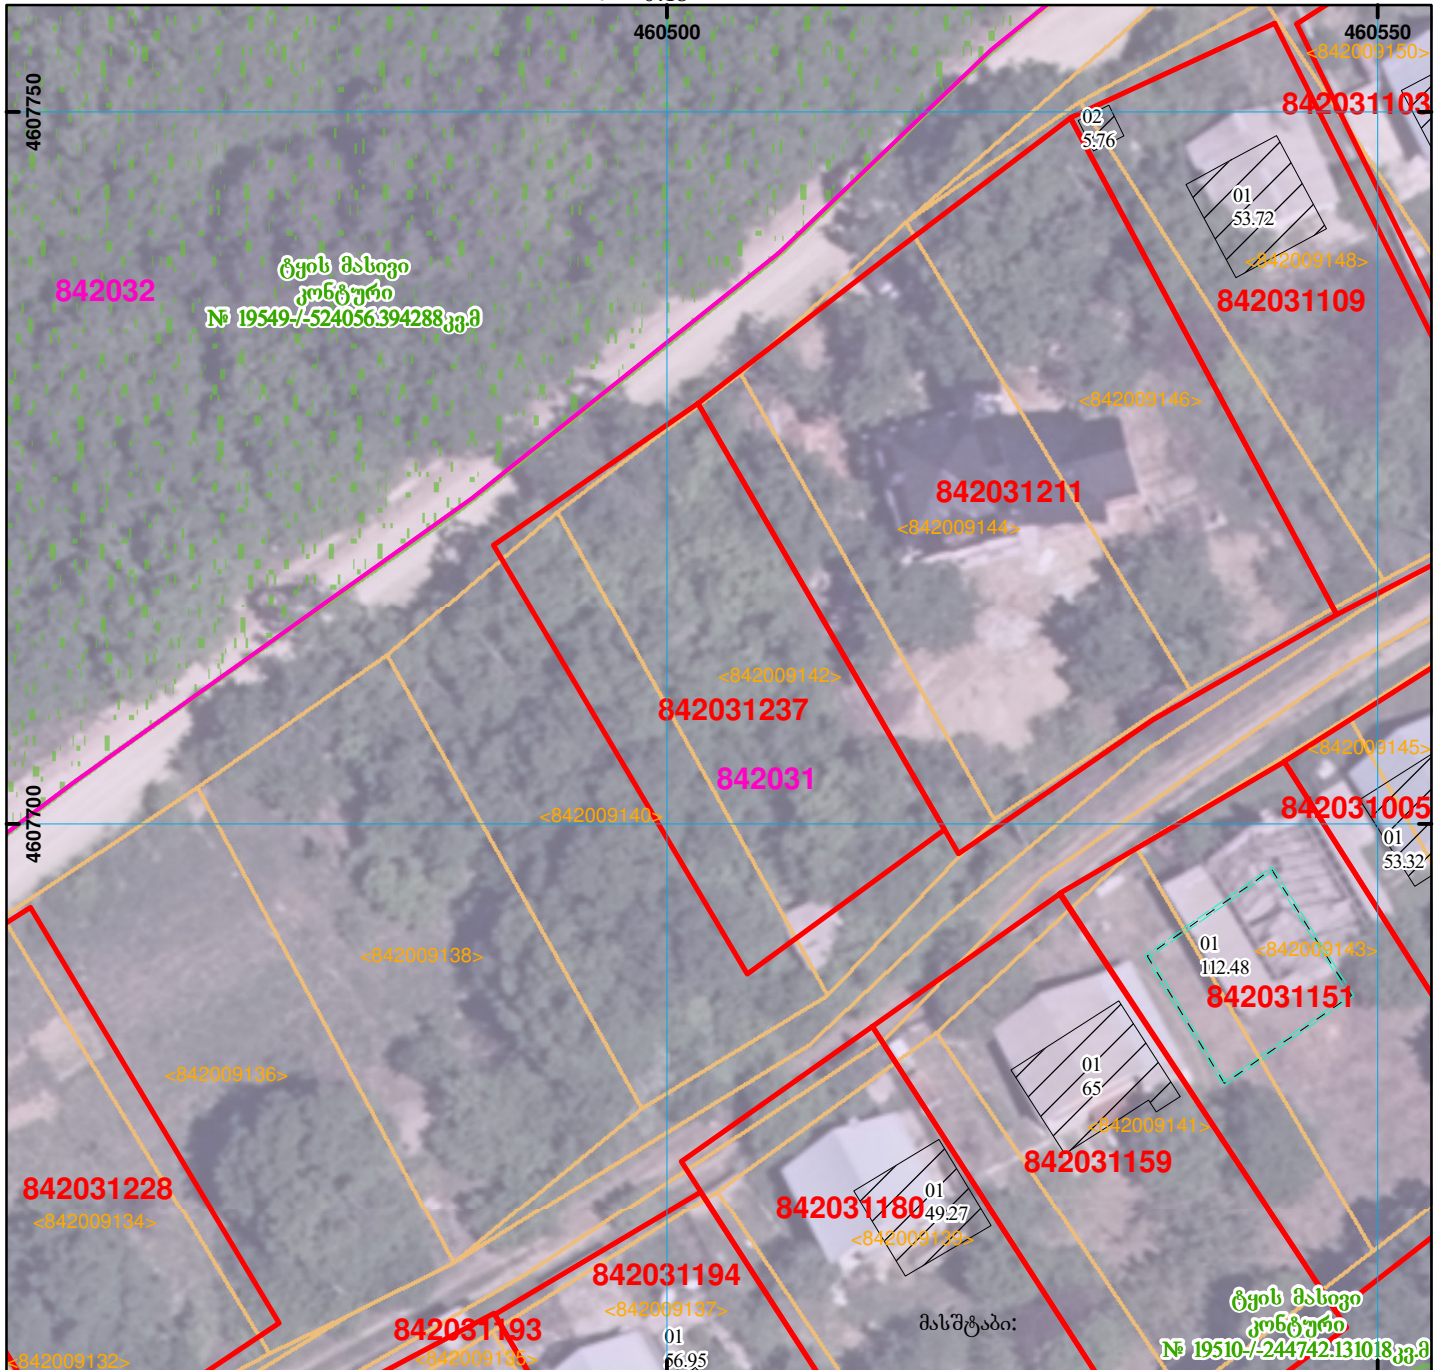

მიწის ნაკვეთის საკადასტრო კოდი: 8420 31 237  
 განცხადების რეგისტრაციის ნომერი: 892018825815  
 მიწის ნაკვეთის ფართობი: 600 კვ.მ.  
 მომხალების თარიღი: 04.10.18

	შენიშვნა-ნაგებობა, პირობითი ნომერი/სართულიანობა		ვაფლებულება		ხაზობრივი ნაგებობა	 00°0' 0.00" (საერთაშორისო) სისტემის კოორდ. UTM
	მიწის ნაკვეთის საკადასტრო საზღვარი		მშენებარე ნაგებობა			