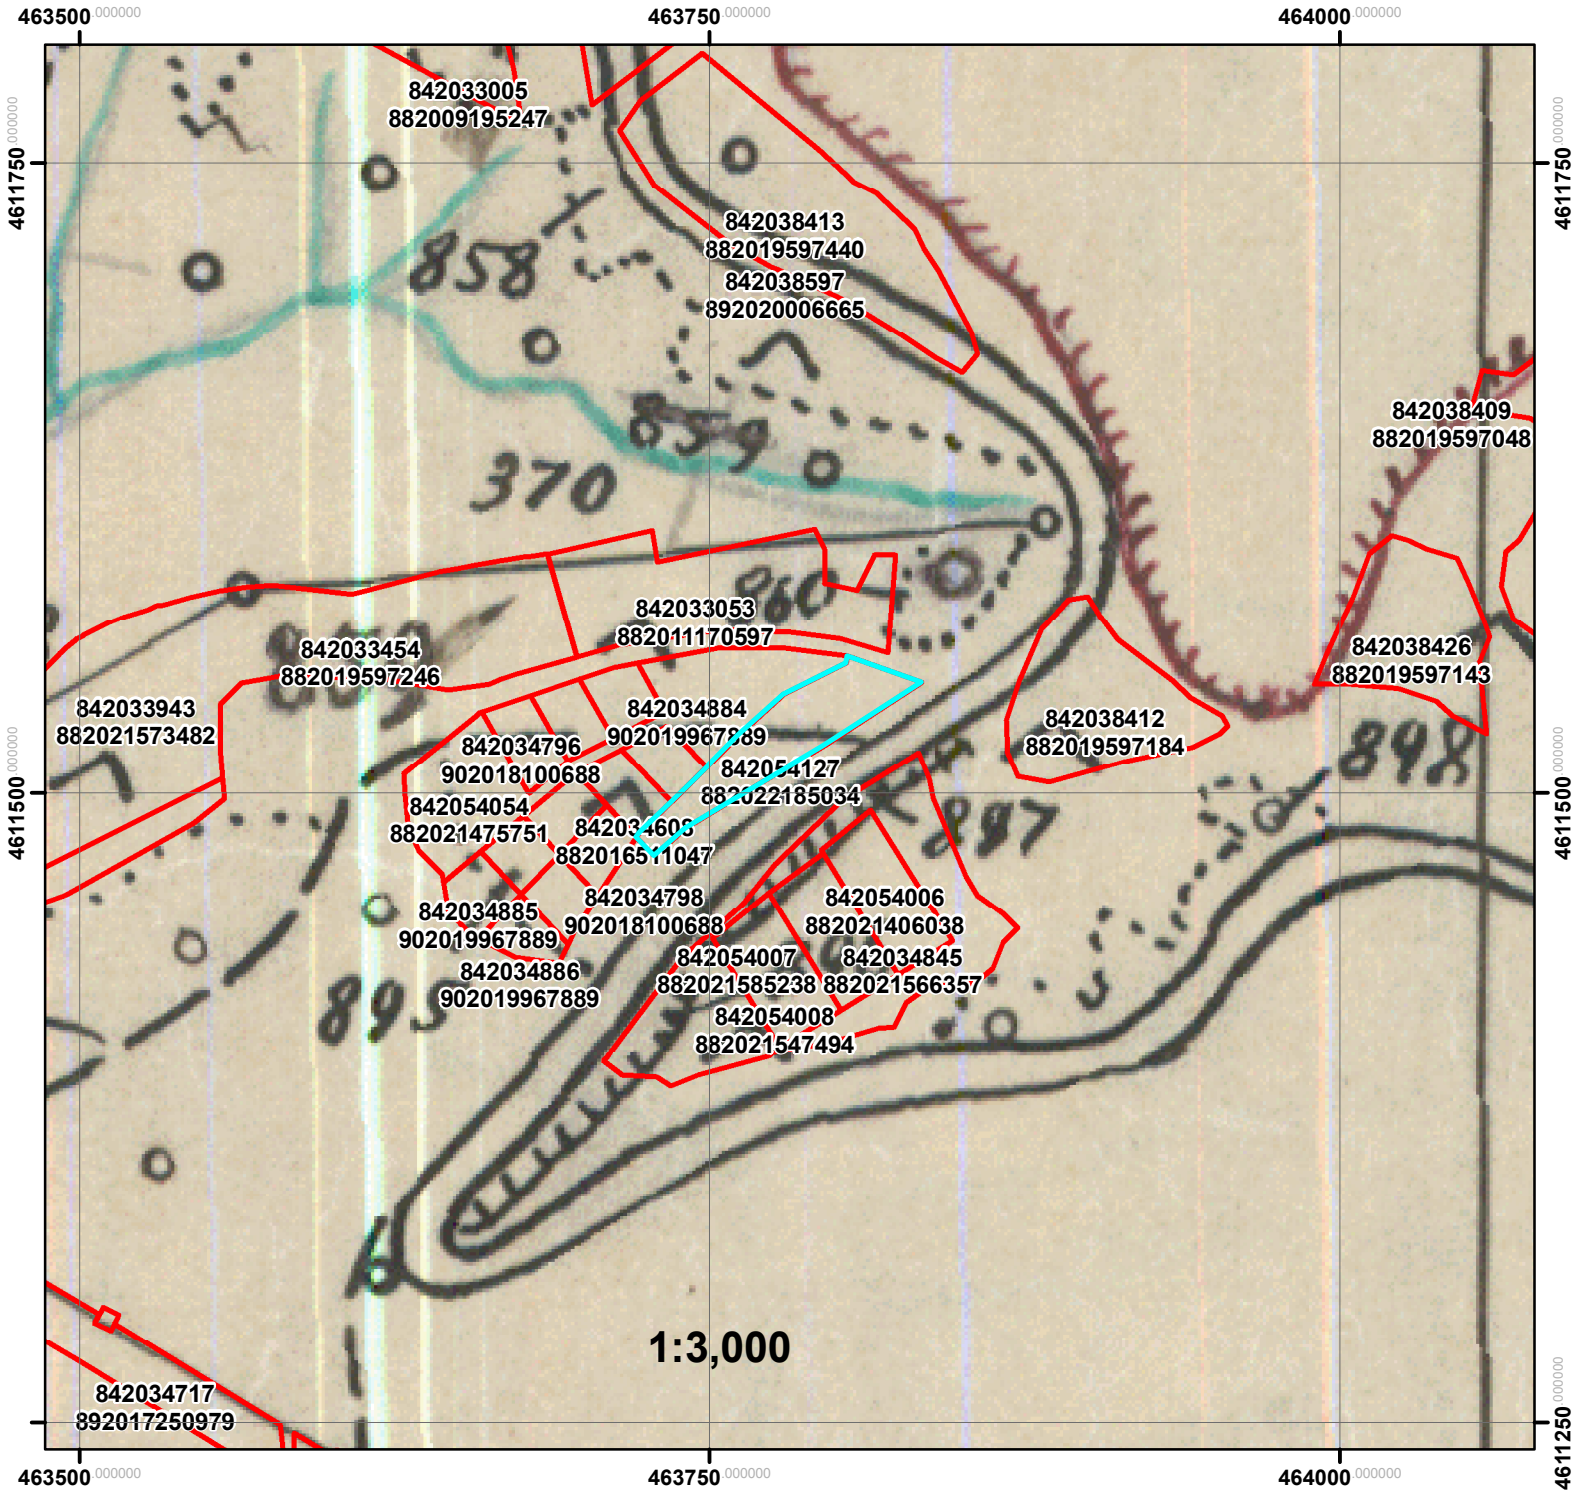

# ამონარიდი მიწათსარგებლობის გეგმიდან

882022185034 08.06.2022 წ.

ამონარიდის საფუძველი: თეთრიწყაროს რაიონის ორბეთის ს/მეურნეობის 1988 წლის სასოფლო-სამეურნეო დანიშნულების საკარმიდამო (სახნავი)

შენიშვნა 1: ამონარიდი მომზადებულია საკადასტრო ავტომატური ნახაზით წარმოღობილი მიწის ნაკვეთის დანიშნულებისა და კატეგორიის თაობაზე ინფორმაციის მიწოდების მიზნით და ასახავს მიწათსარგებლობის გეგმის შეღებვის პერიოდისთვის არსებულ სიტუაციას.

	ტყე		სახნავი		ბუნძნარი
	სამოყვარი		წყობა		ქარსაზარი
	სათიბი		სახ. ნაგებობები		მრ. წლ. ნარგავები
	საკარმიდამო				