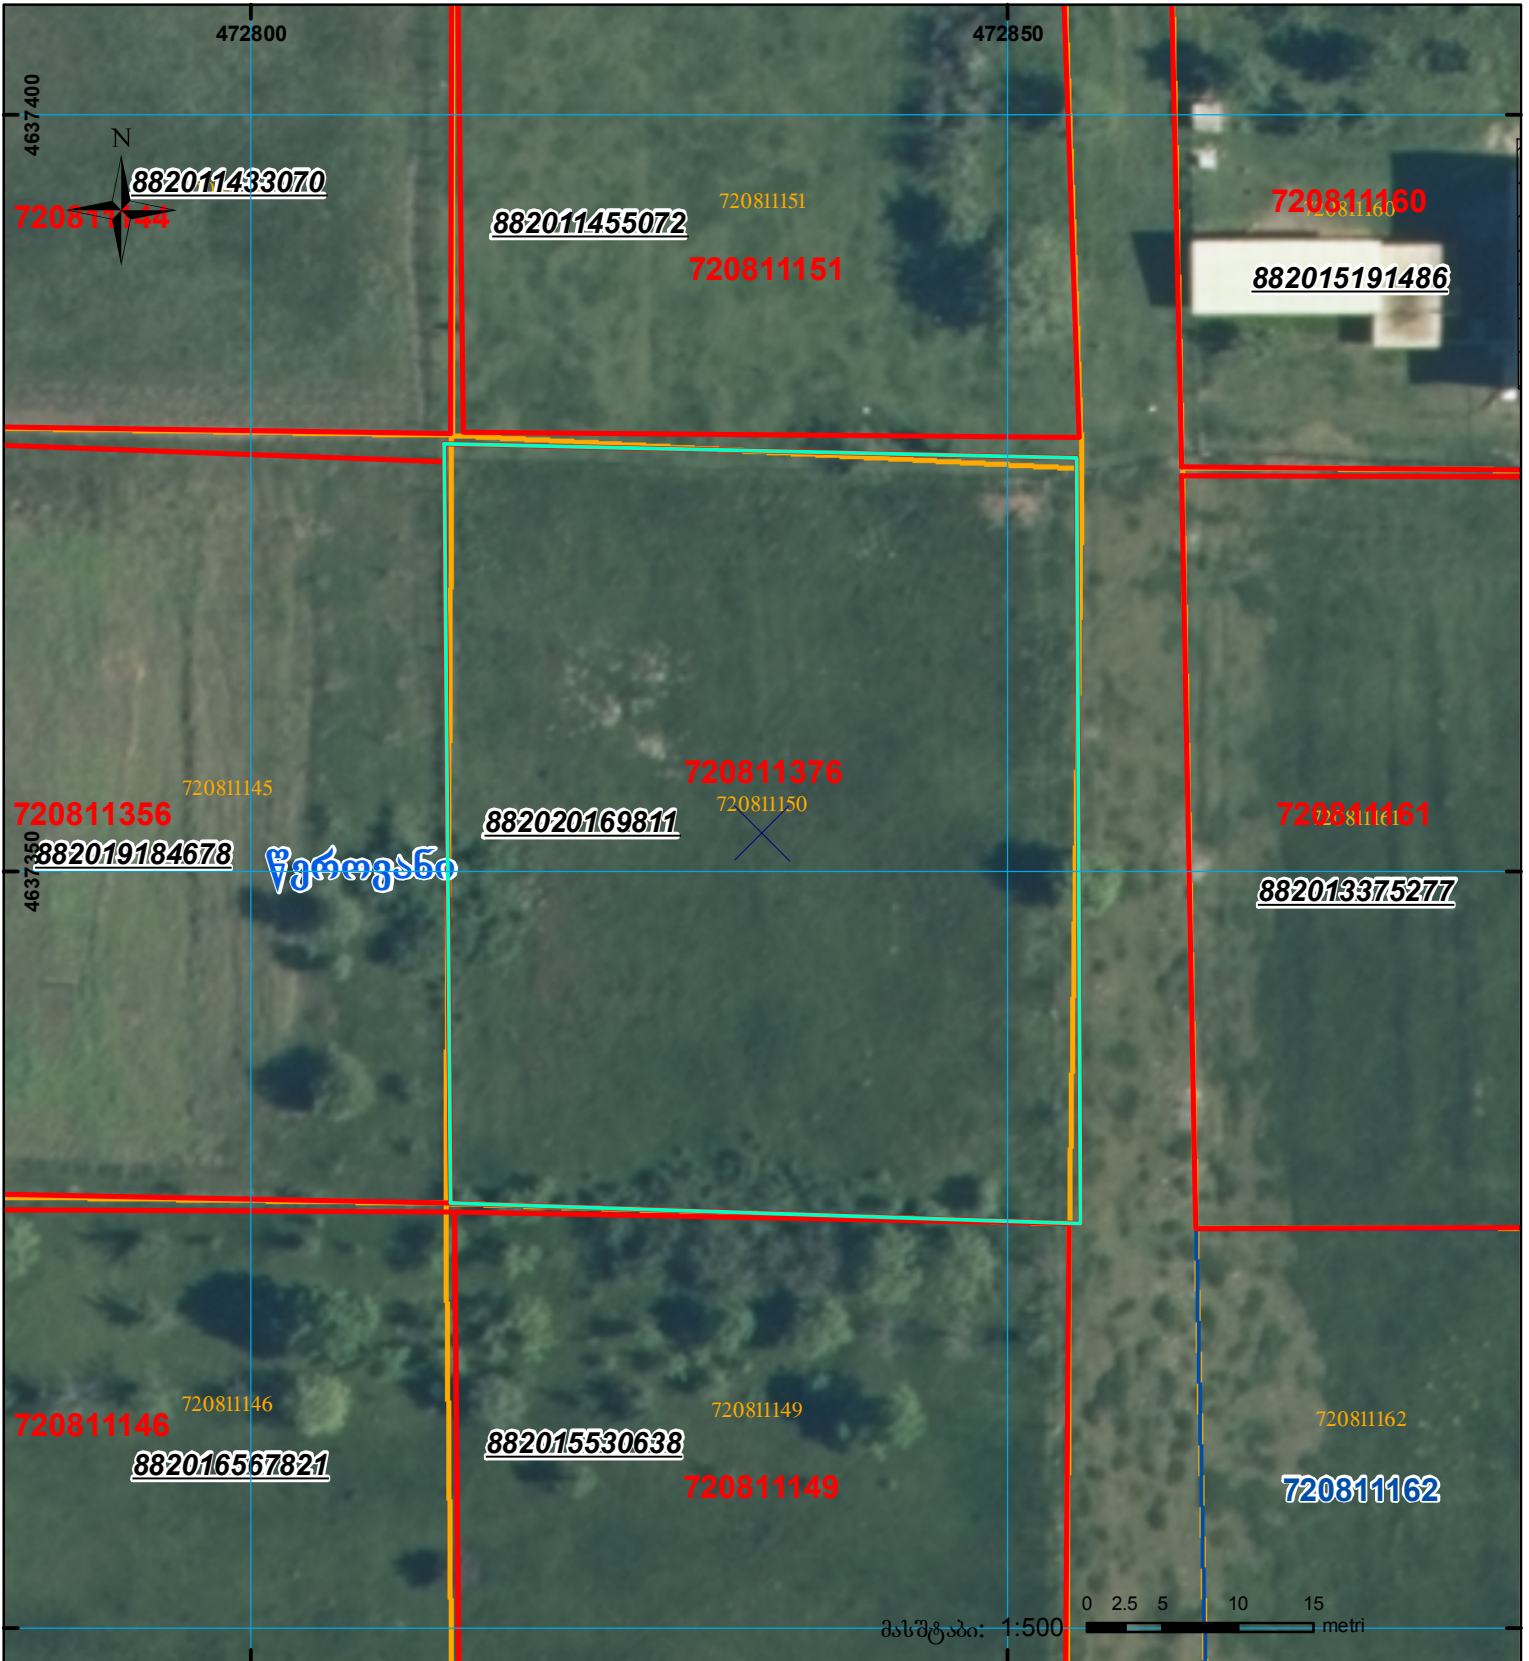

მიწის ნაკვეთის საკადასტრო კოდი: 72 08 11 376  
 განცხადების რეგისტრაციის ნომერი: 882020169811  
 მიწის ნაკვეთის ფართობი: 2100 კვ.მ.  
 დანიშნულება:  
 მომზადების თარიღი: 04.03.20

	შენიშნული ნაკვეთი, პირობითი ნომერი/სართულიანობა		კალდებულება		საზობრივი ნაკვეთი
	მიწის ნაკვეთის საკადასტრო საზღვარი		შენიშნული ნაკვეთი		

00°0' 0.00' UTM (საერთაშორისო) სისტემის კოორდ.