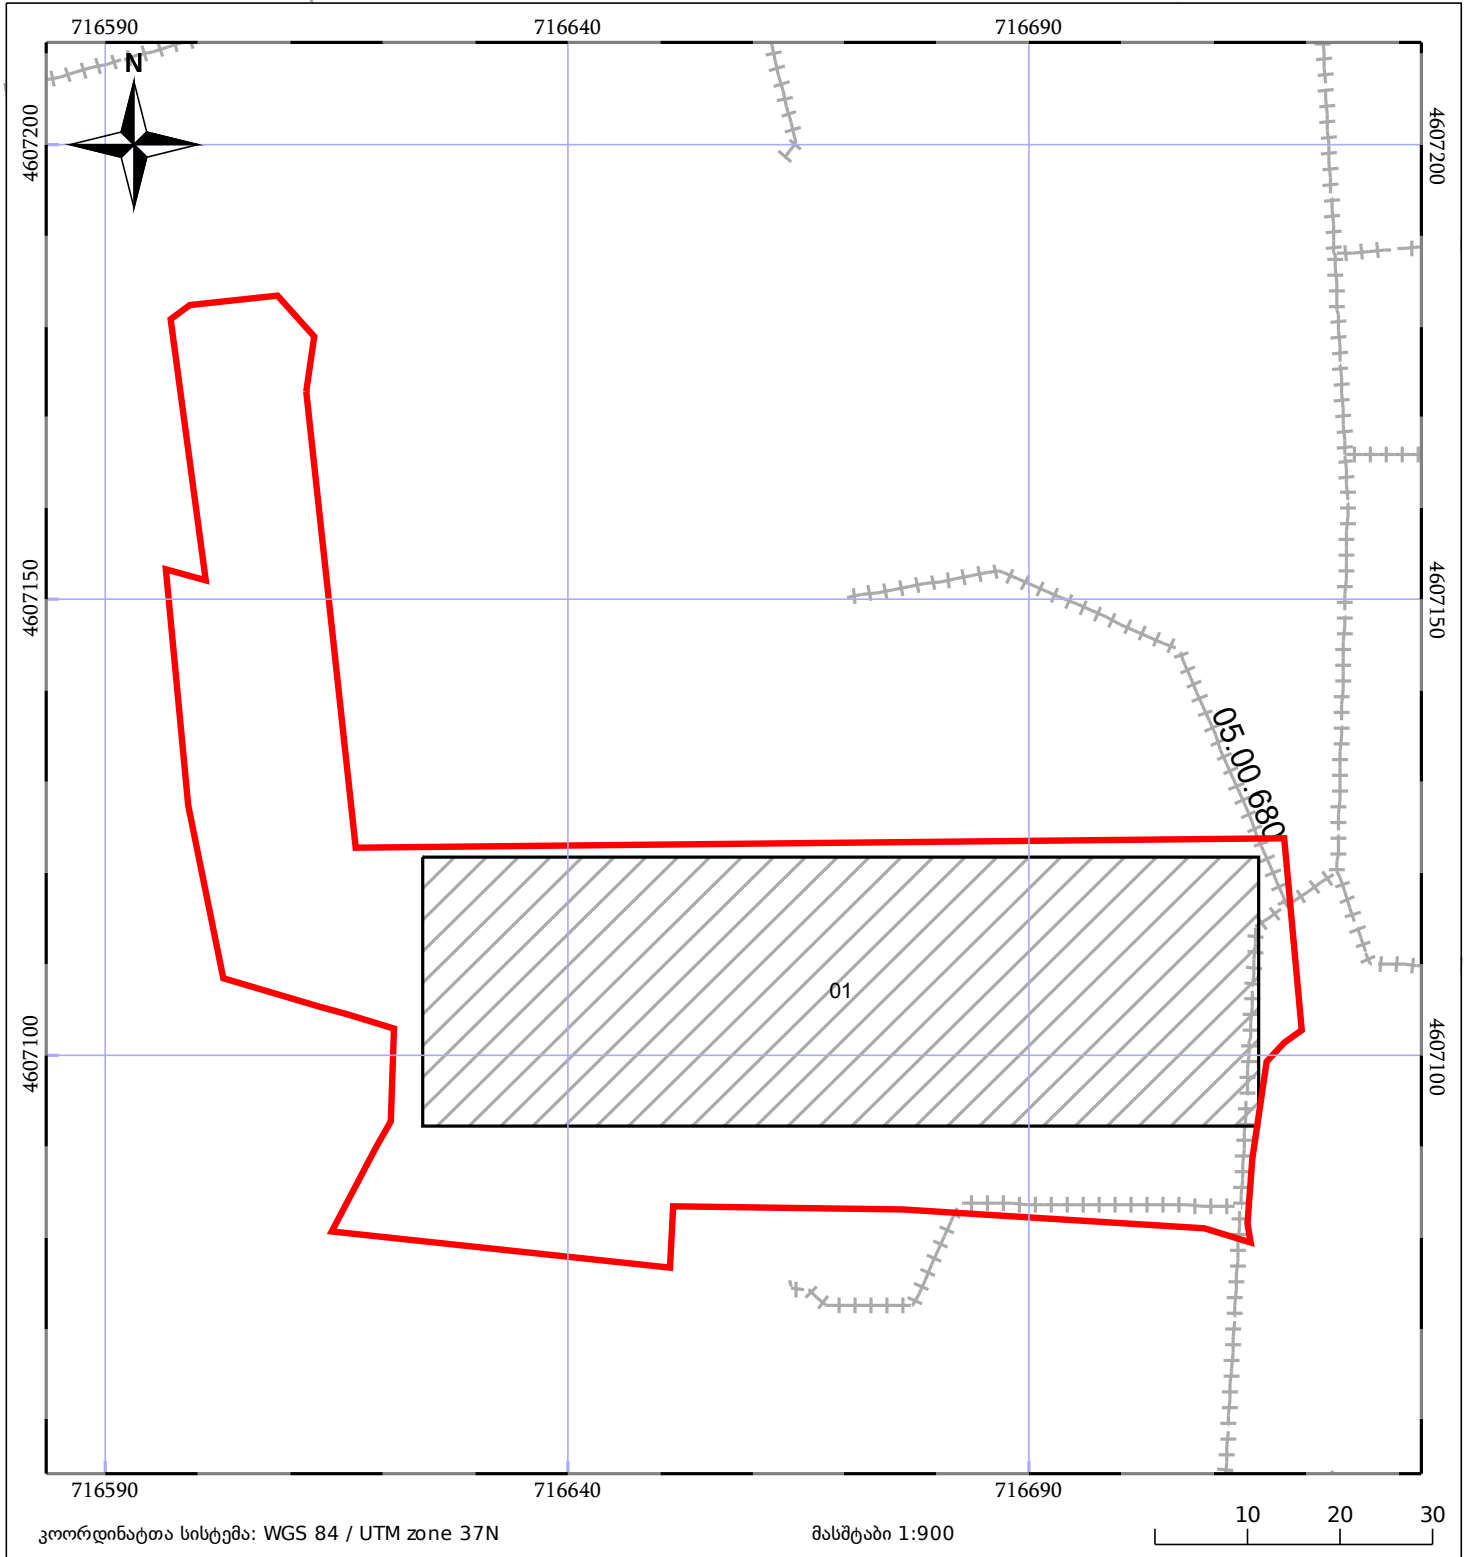

საკადასტრო გეგმა

საჯარო რეესტრის ეროვნული
სააგენტო

საკადასტრო კოდი: **22.29.01.273**

ნაკვეთის დანიშნულება:

არასასოფლო სამეურნეო

განცხადების ნომერი: **892023043869**

ფართობი:

5363 კვ.მ (WGS 84 / UTM zone 38N)

მომზადების თარიღი: **25/09/2023**

5358 კვ.მ (WGS 84 / UTM zone 37N)

05/25	მშენებარე ნაგებობა		ნაკვეთის საკადასტრო საზღვარი	05/25	შენობა/ნაგებობა
	საზღვრივი ნაგებობა		ტყის ფონდი		ვალდებულება