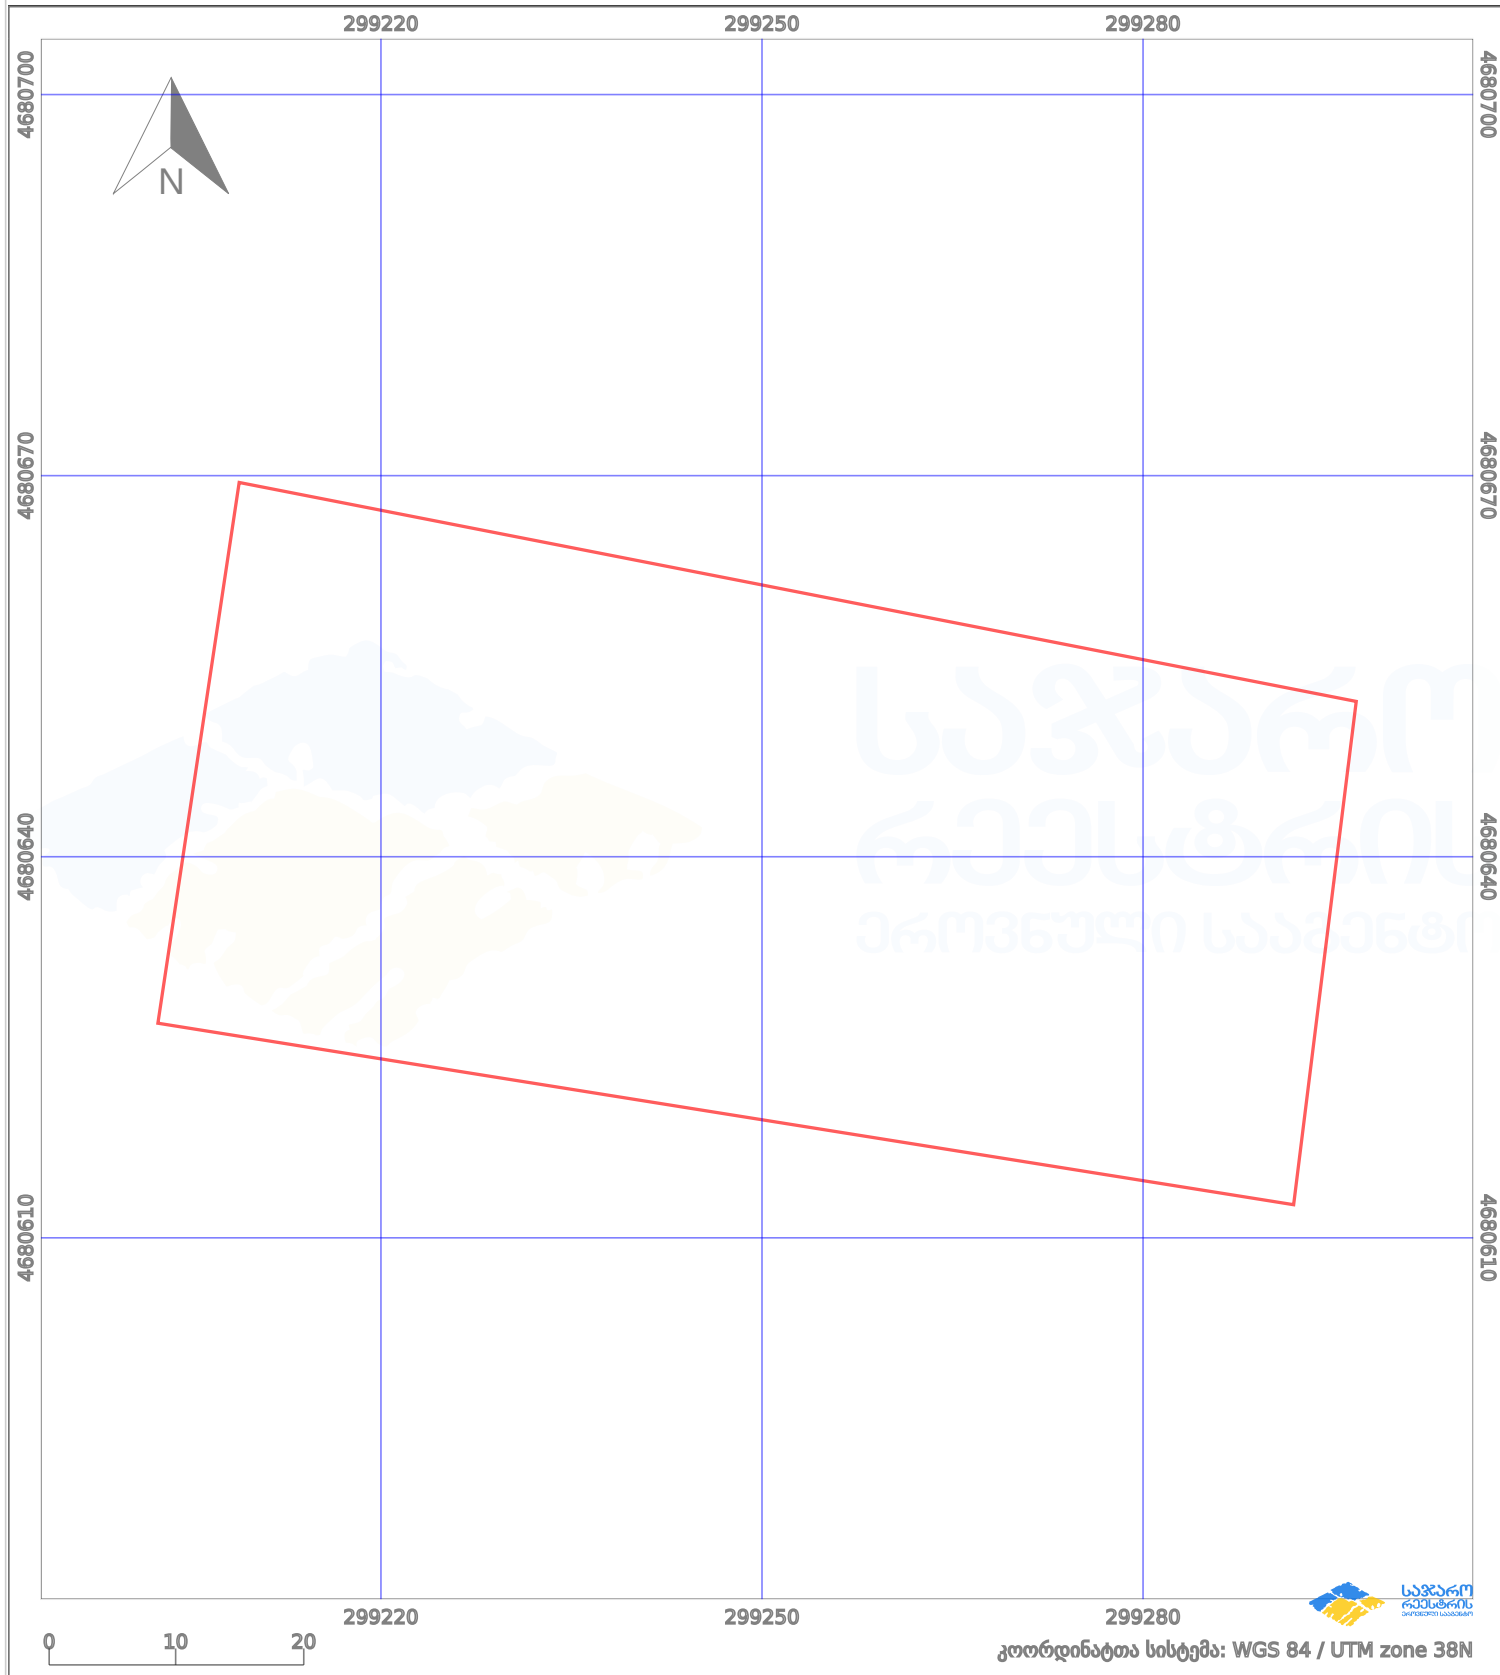

# საკადასტრო გეგმა

საქართველოს რეესტრის ეროვნული  
სააგენტო

საკადასტრო კოდი: **29.10.38.084**

ნაკვეთის დანიშნულება:

**სასოფლო-სამეურნეო(სახნავი)**

განცხადების ნომერი: **882024636783**

ფართობი:

**3736 კვ.მ (WGS 84 / UTM zone 38N)**

მომზადების თარიღი: **23/10/2024**

პირობითი აღნიშვნები:

	ნაკვეთის საზღვარი		მშენებარე ნაგებობა		აშენებული ნაგებობა		მინისქვეშა ნაგებობა
	საზღვარი ნაგებობა		ტყის ფონდი		ვალდებულება		ქარსაფარი ბოლი