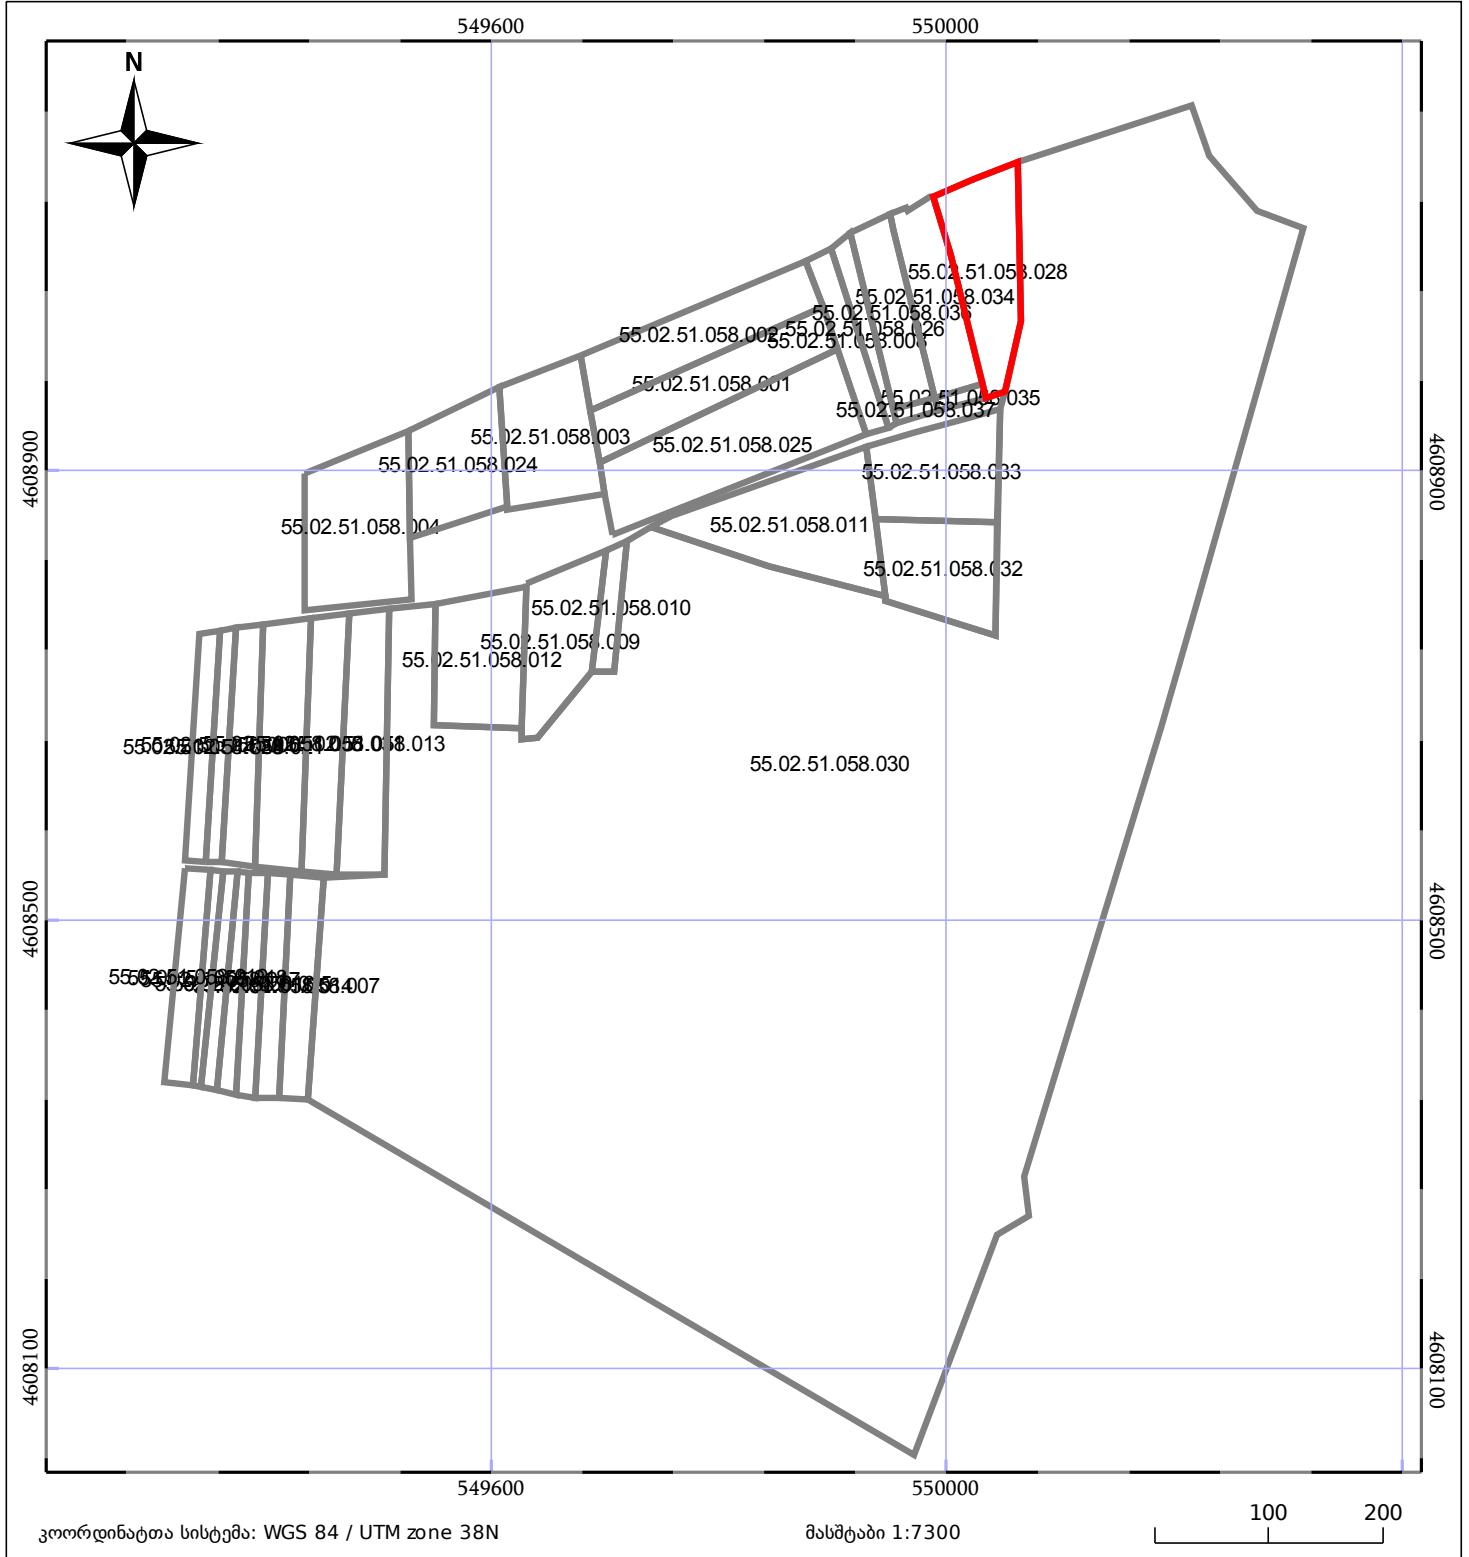

ბლოკის გეგმა

საჯარო რეესტრის ეროვნული სააგენტო

ბლოკის საკადასტრო კოდი: **55.02.51.058**

მომზადების თარიღი: **31/01/2018**

განცხადების ნომერი: **892018071183**

	ნაკვეთის საკადასტრო საზღვარი		ბლოკის საკადასტრო ფენა
	შენობა/ნაგებობა		