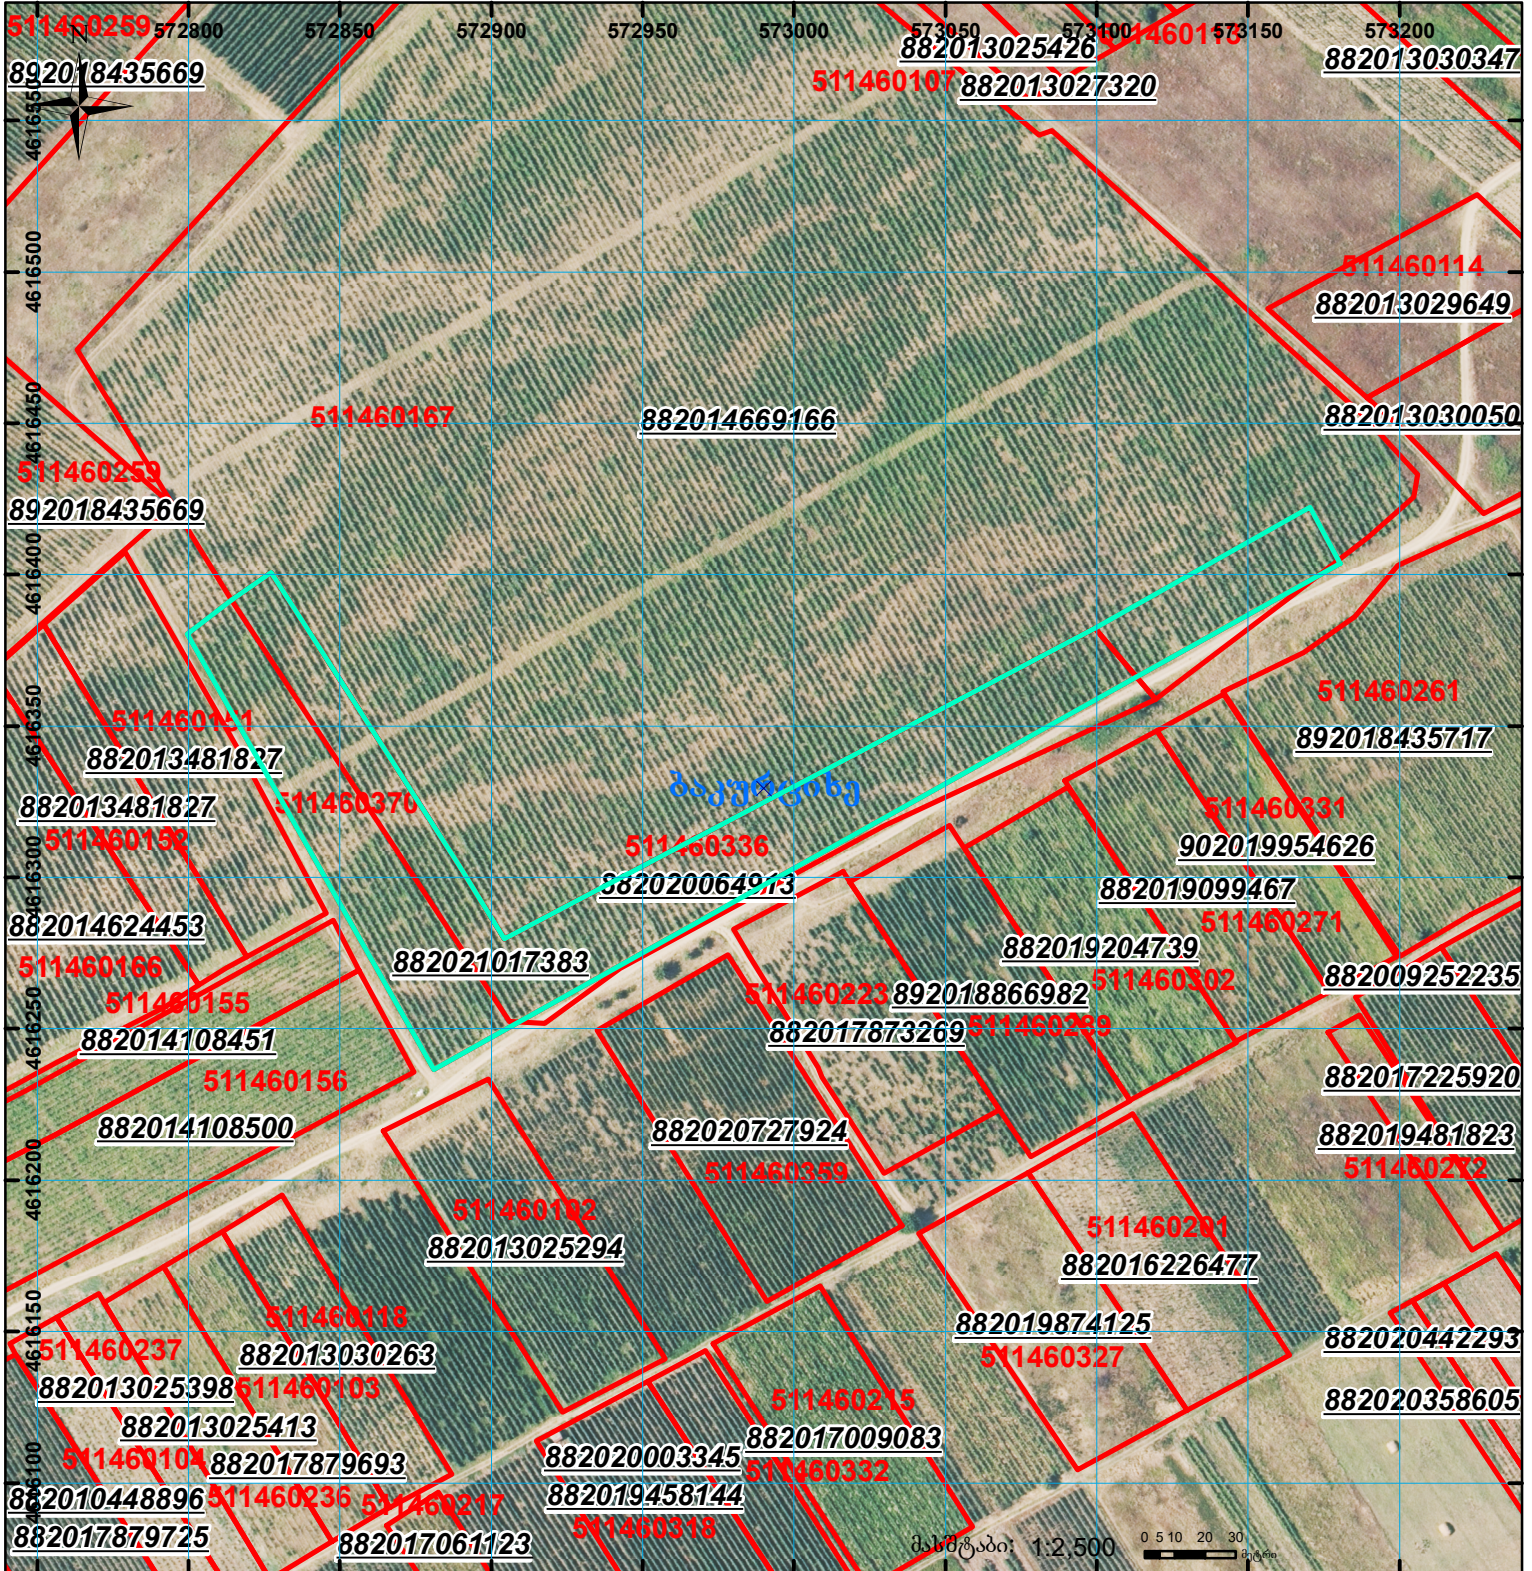

ძალაღის ვერსიაში არ არის წარმოდგენილი აბეზმითი აზომვითი ნახაზი

მიწის ნაკვეთის საკადასტრო კოდი:
 განცხადების რეგისტრაციის ნომერი:
 მიწის ნაკვეთის ფართობი:
 ღანიშნულება:

51 14 60 370
882021017383
13400 კვ.მ.

მომზადების თარიღი:

14.01.21

	შენიშნული ნაკვეთი, პირობითი ნომერი/სართულიანობა		ვალდებულება		საზომი ნაკვეთი
	მიწის ნაკვეთის საკადასტრო საზღვარი		შენიშნული ნაკვეთი		