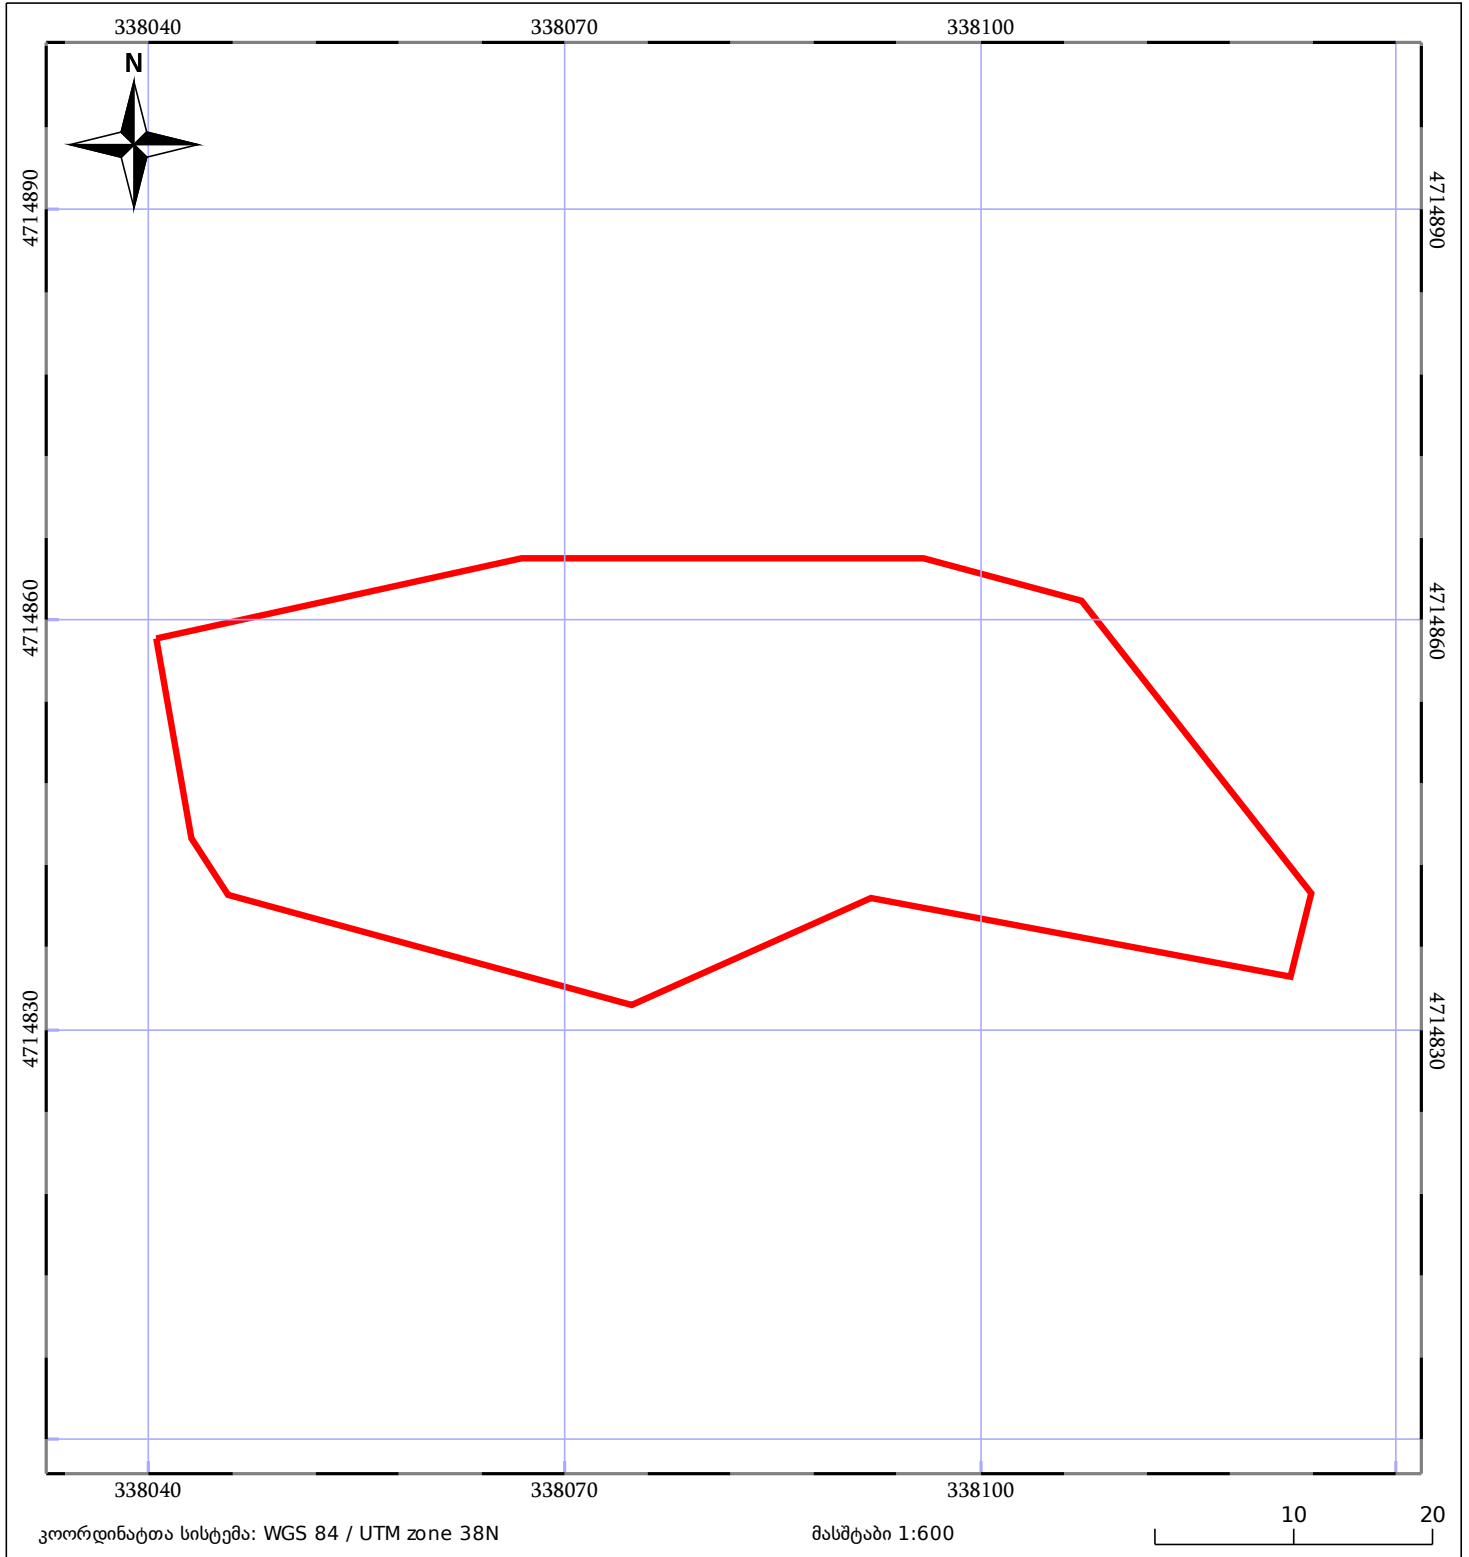

საკადასტრო გეგმა

საჯარო რეესტრის ეროვნული
სააგენტო

საკადასტრო კოდი: **86.16.29.003.015**

ნაკვეთის დანიშნულება:

სასოფლო-სამეურნეო

განცხადების ნომერი: **882020956771**

ფართობი:

1981 კვ.მ (WGS 84 / UTM zone 38N)

მომზადების თარიღი: **25/03/2021**

მშენებარე ნაგებობა	ნაკვეთის საკადასტრო საზღვარი	შენობა/ნაგებობა
საზღვრული ნაგებობა	ტყის ფონდი	ვალდებულება