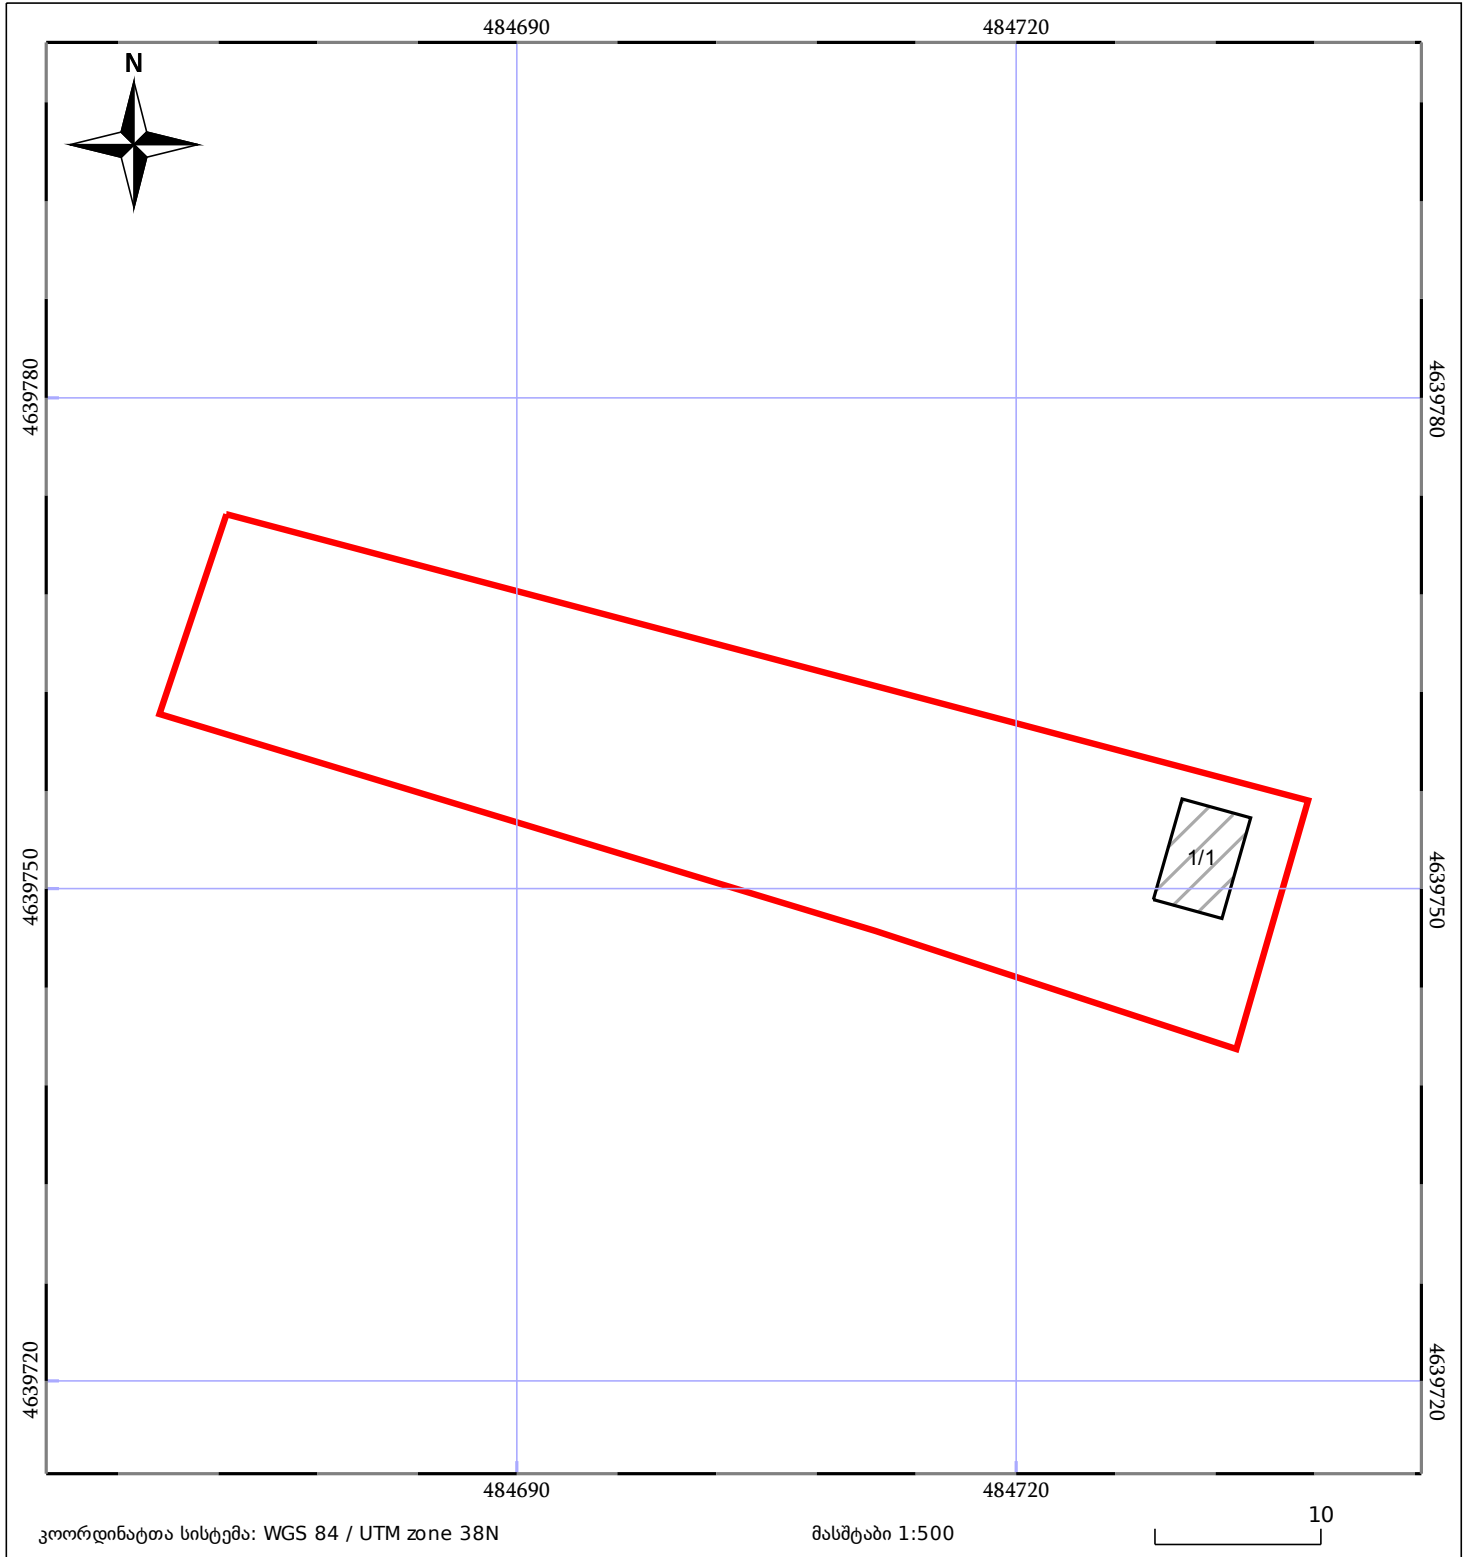

საკადასტრო გეგმა

საჯარო რეესტრის ეროვნული
სააგენტო

საკადასტრო კოდი: **72.04.23.531**

ნაკვეთის დანიშნულება:

სასოფლო-სამეურნეო

განცხადების ნომერი: **882022804804**

ფართობი:

954 კვ.მ (WGS 84 / UTM zone 38N)

მომზადების თარიღი: **08/11/2022**

05/25 მშენებარე ნაგებობა	ნაკვეთის საკადასტრო საზღვარი	05/25 შენობა/ნაგებობა
საზღვრული ნაგებობა	ტყის ფონდი	ვალდებულება