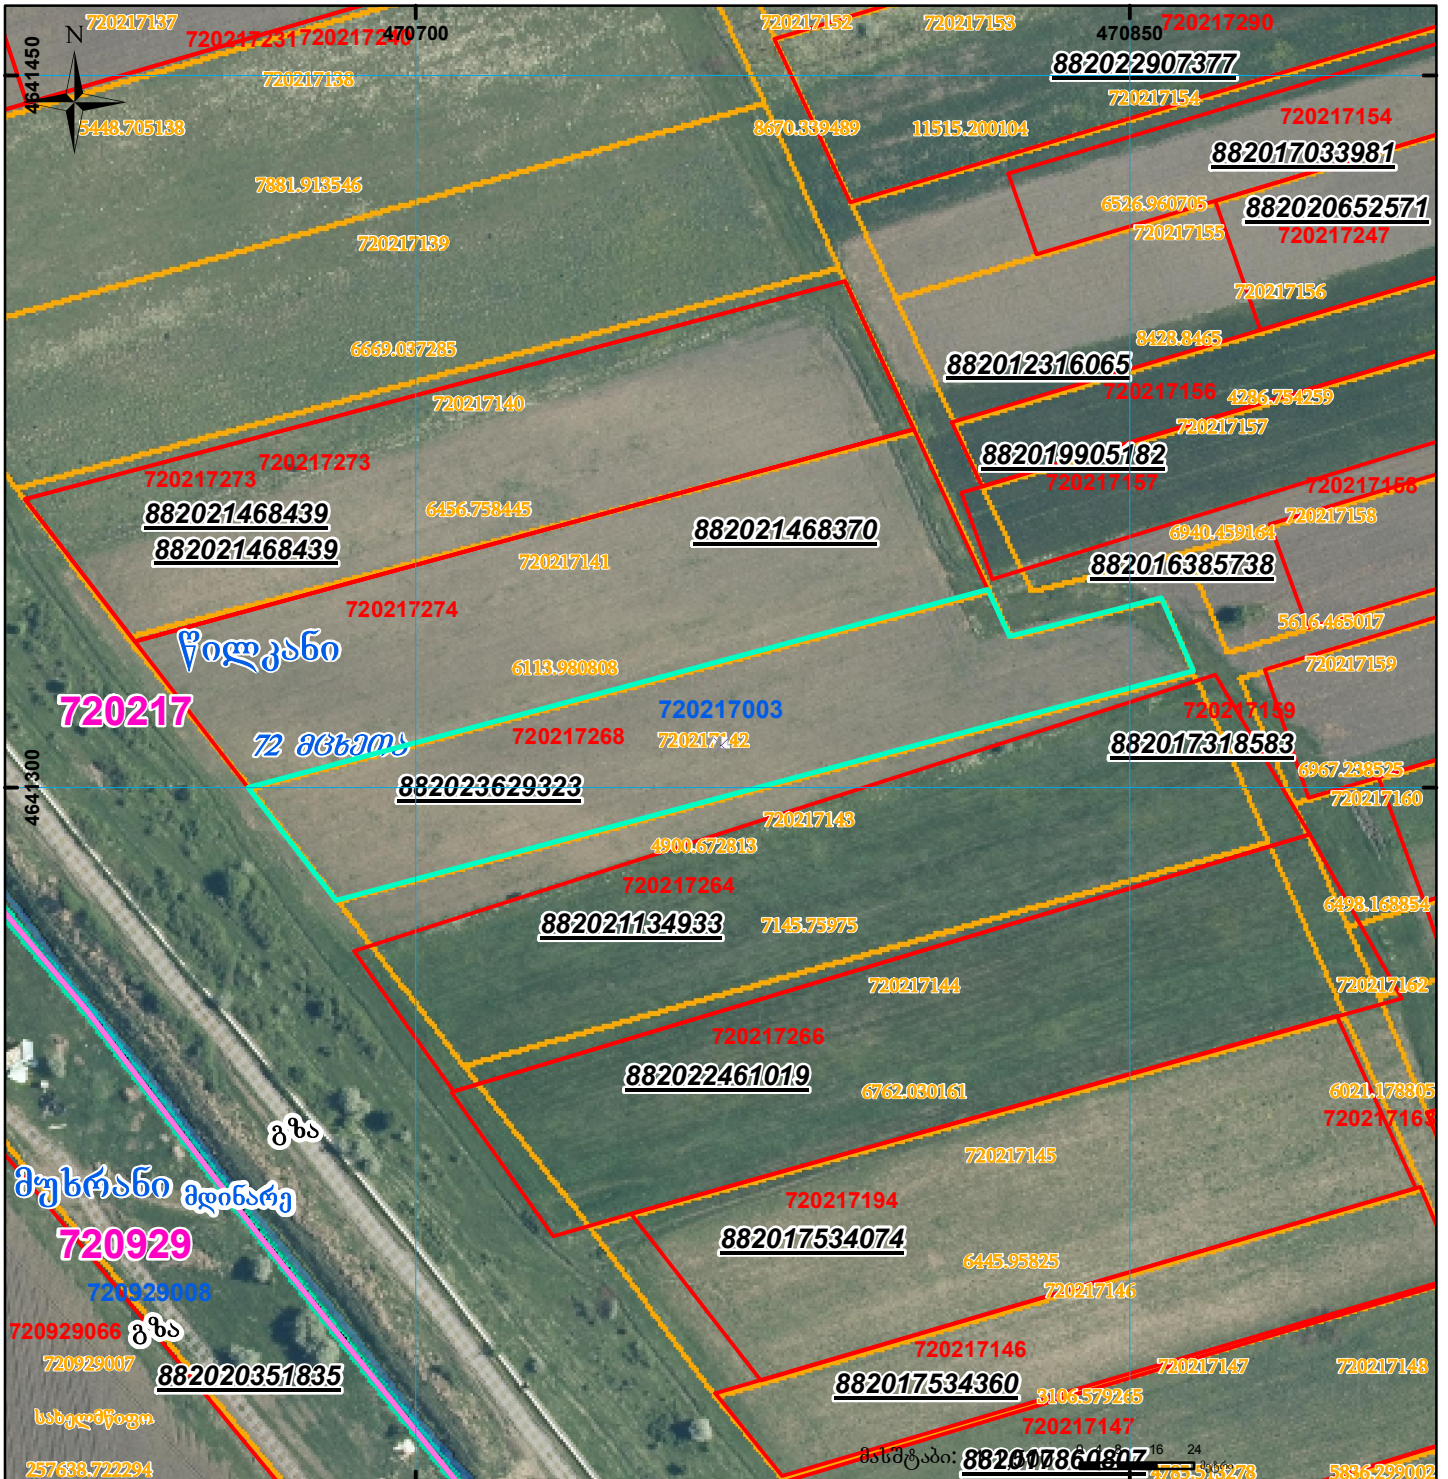

მიწის ნაკვეთის საკადასტრო კოდი:
 განცხადების რეგისტრაციის ნომერი:
 მიწის ნაკვეთის ფართობი:
 დანიშნულება:

720217268
 882023629323
 4900 კვ.მ.

მოზაიკის თარიღი:

20.06.23

	მიწის ნაკვეთის საკადასტრო საზღვარი		სარეგისტრაციოდ წარმოდგენილი ნაკვეთი
	შენიშნული ნაკვეთი		საზოგადოებრივი ნაკვეთი
	ვალდებულება		სარეგისტრაციოდ წარმოდგენილი ნაკვეთი
	შენიშნული ნაკვეთი		სარეგისტრაციოდ წარმოდგენილი ნაკვეთი