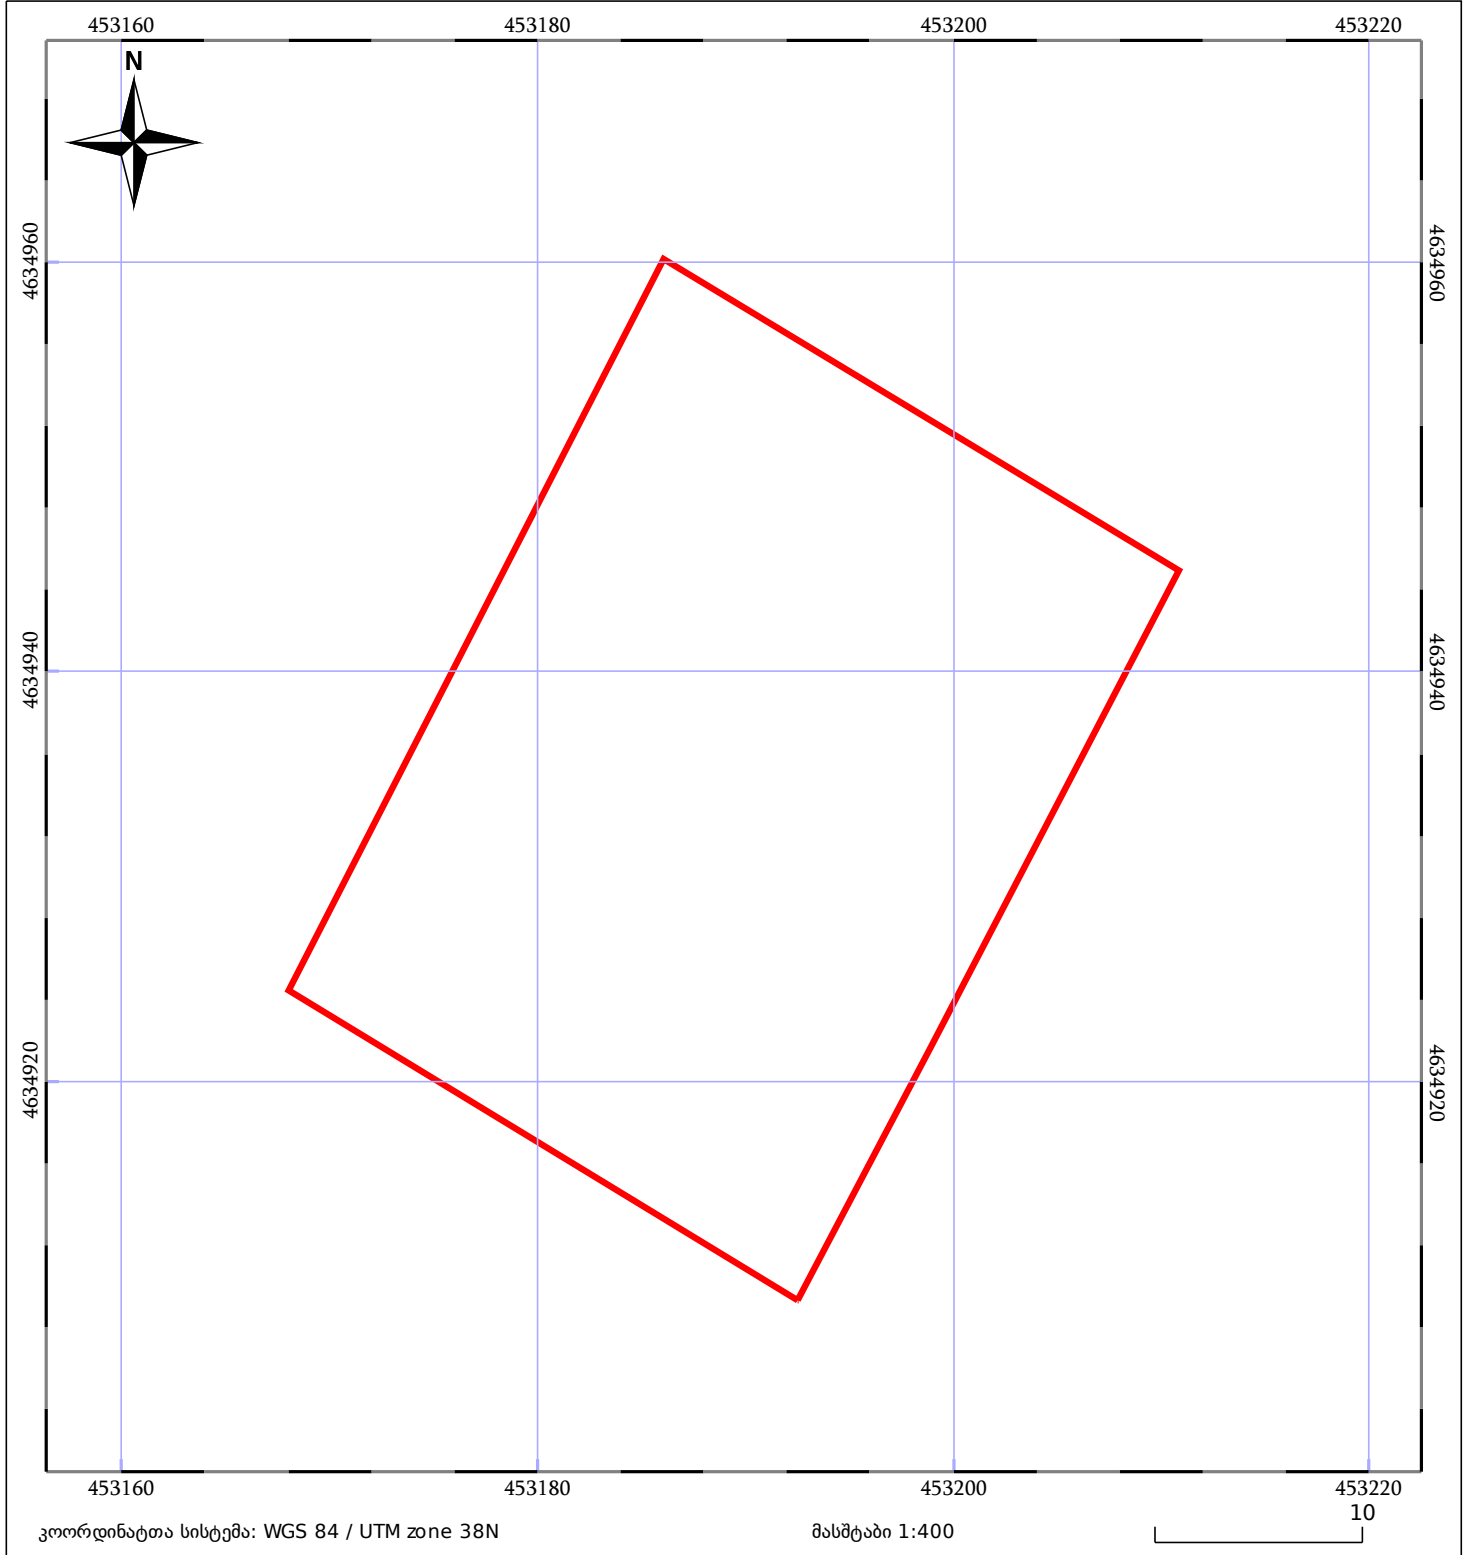

საკადასტრო გეგმა

საჯარო რეესტრის ეროვნული
სააგენტო

საკადასტრო კოდი: **67.08.43.895**

ნაკვეთის დანიშნულება:

სასოფლო-სამეურნეო(საკარმიდამო)

განცხადების ნომერი: **882025704443**

ფართობი:

1152 კვ.მ (WGS 84 / UTM zone 38N)

მომზადების თარიღი: **25/06/2025**

05/25 მშენებარე ნაგებობა	ნაკვეთის საკადასტრო საზღვარი	05/25 შენობა/ნაგებობა
საზღვრული ნაგებობა	ტყის ფონდი	ვალდებულება