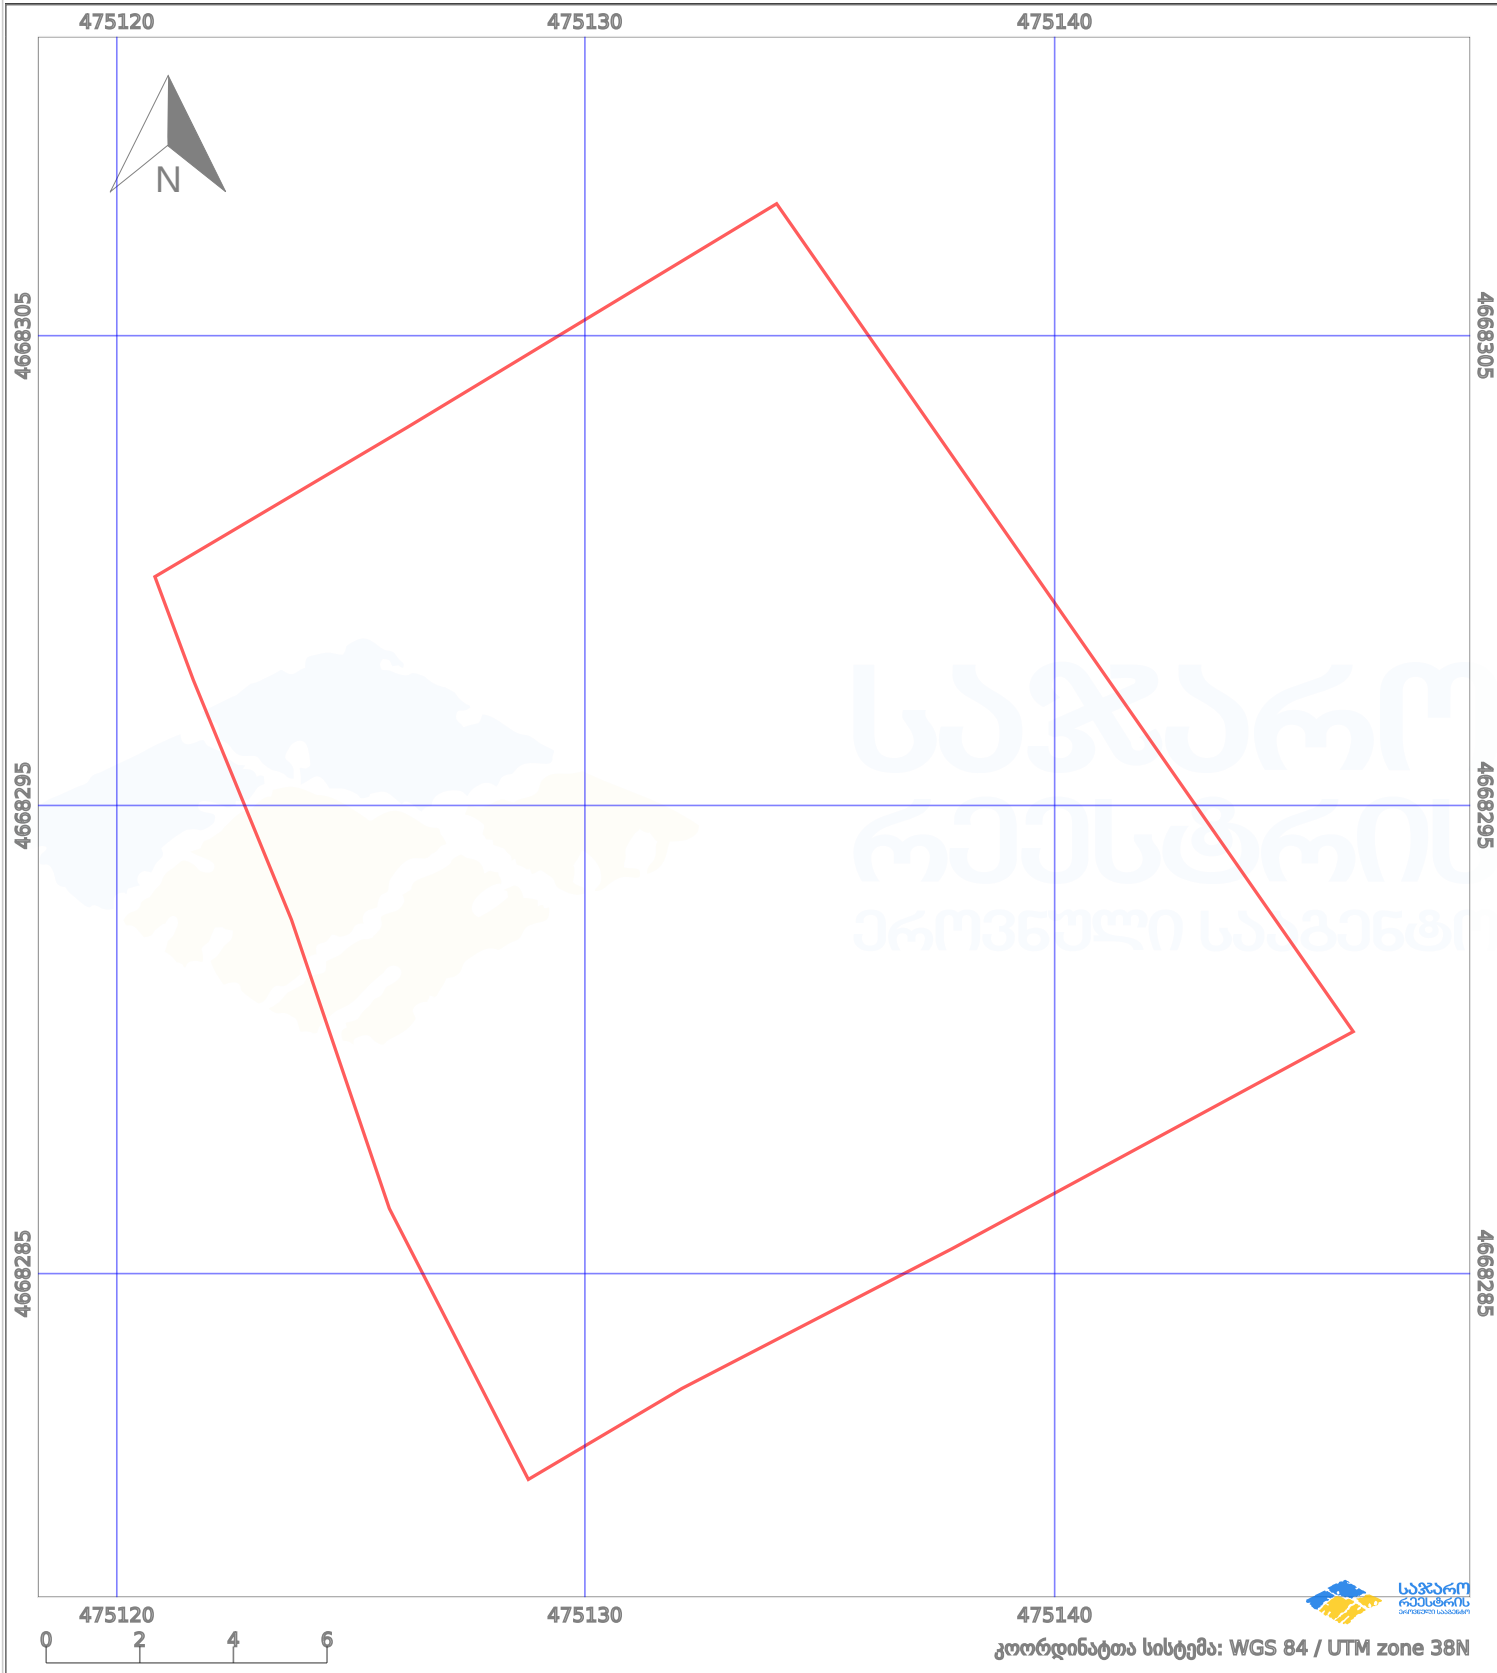

საკადასტრო გეგმა

საჯარო რეგისტრის ეროვნული
სააგენტო

საკადასტრო კოდი:

71.55.22.652

ნაკვეთის დანიშნულება:

სასოფლო-სამეურნეო(საკარმიდამო)

განცხადების ნომერი:

892023451665

ფართობი:

377 კვ.მ (WGS 84 / UTM zone 38N)

მომზადების თარიღი:

25/03/2024

პირობითი აღნიშვნები:

- | | | | | | | | |
|--|--------------------|--|--------------------|--|--------------------|--|----------------|
| | ნაკვეთის საზღვარი | | მშენებარე ნაკებობა | | აშენებული ნაკებობა | | ქარსაფარი ზოლი |
| | სამობრივი ნაკებობა | | ტყის ფონდი | | ვალდებულება | | |