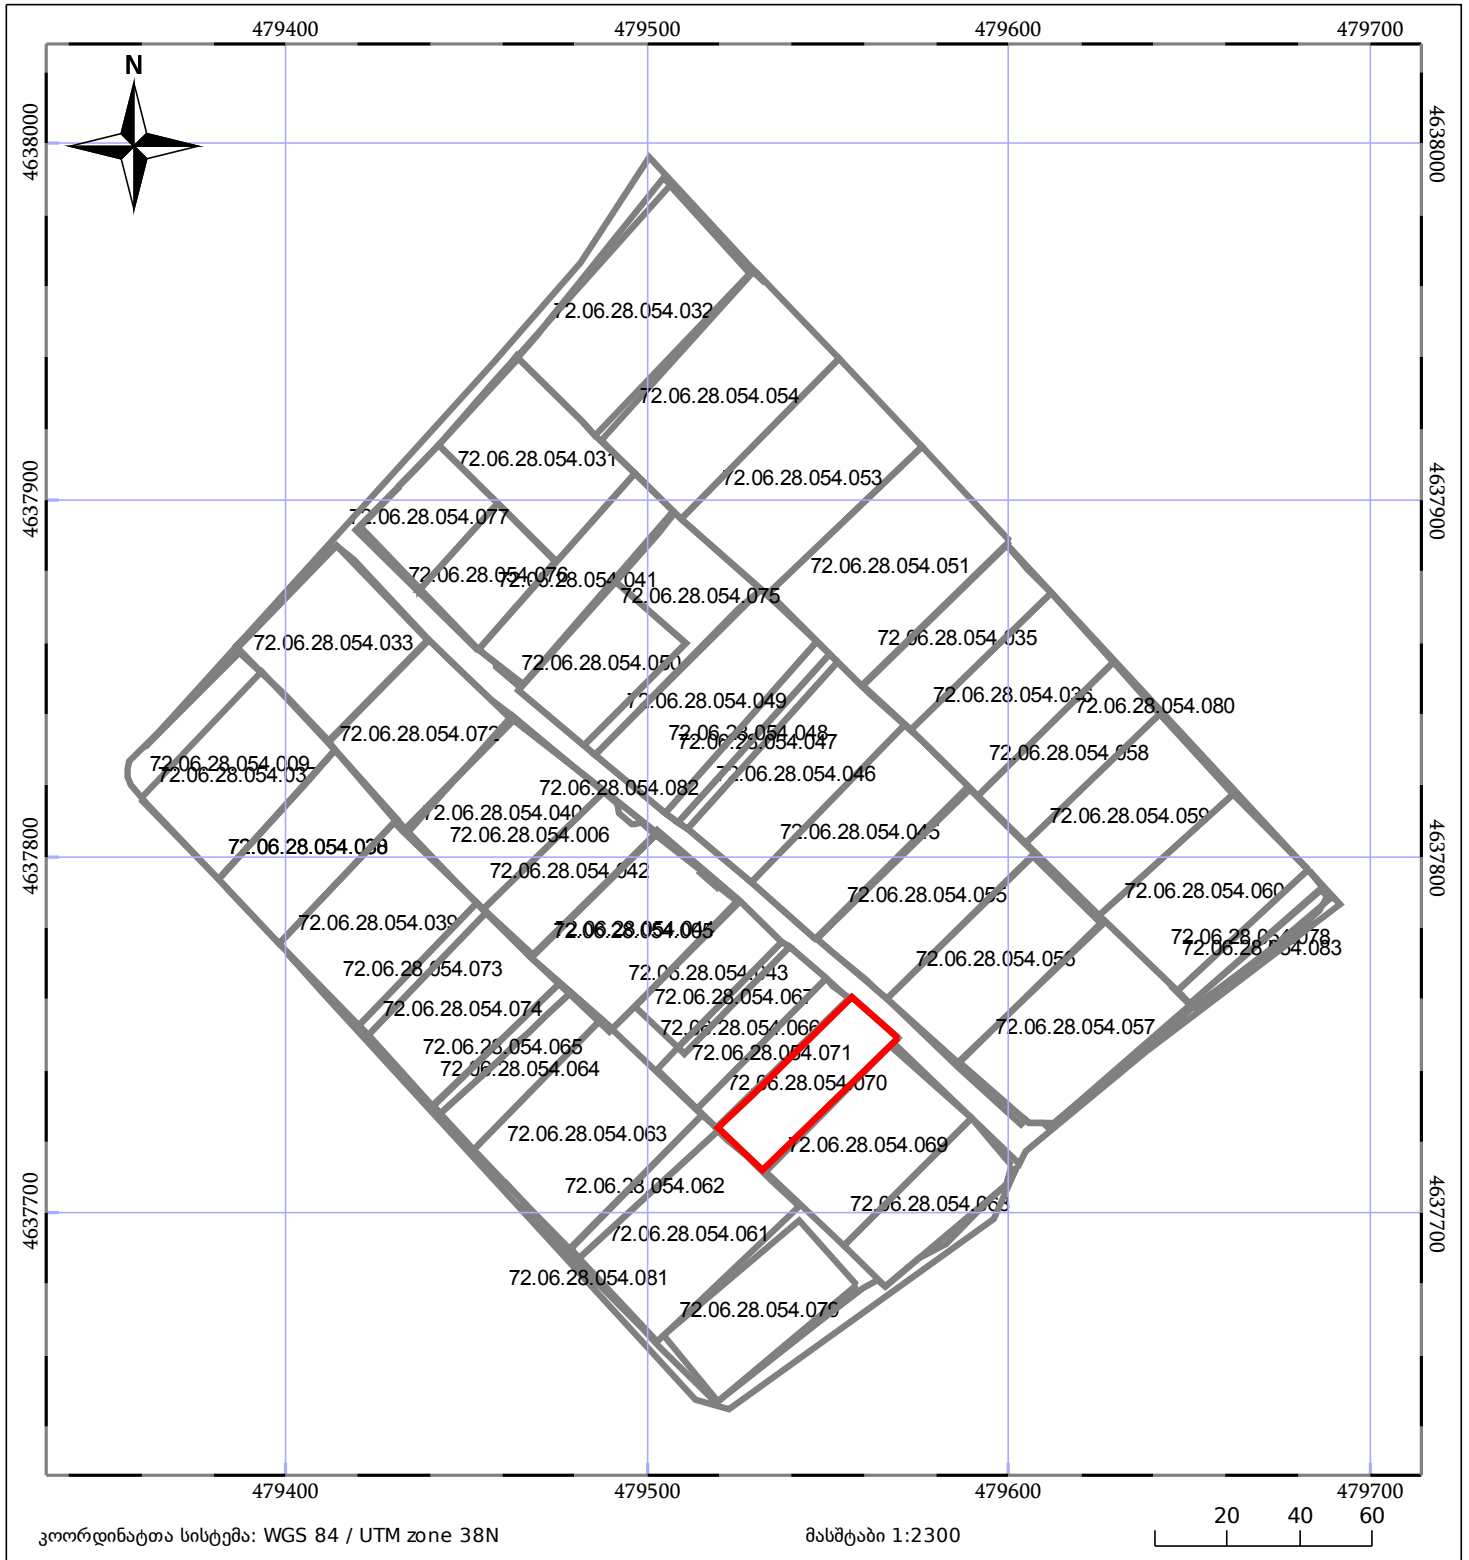

ბლოკის გეგმა

საჯარო რეესტრის ეროვნული
სააგენტო

ბლოკის საკადასტრო კოდი: **72.06.28.054**

მომზადების თარიღი: **17/10/2019**

განცხადების ნომერი: **882019501061**

	მშენებარე ნაგებობა		ნაკვეთის საკადასტრო საზღვარი
	შენიშნული ნაგებობა		ბლოკის საკადასტრო ფენა