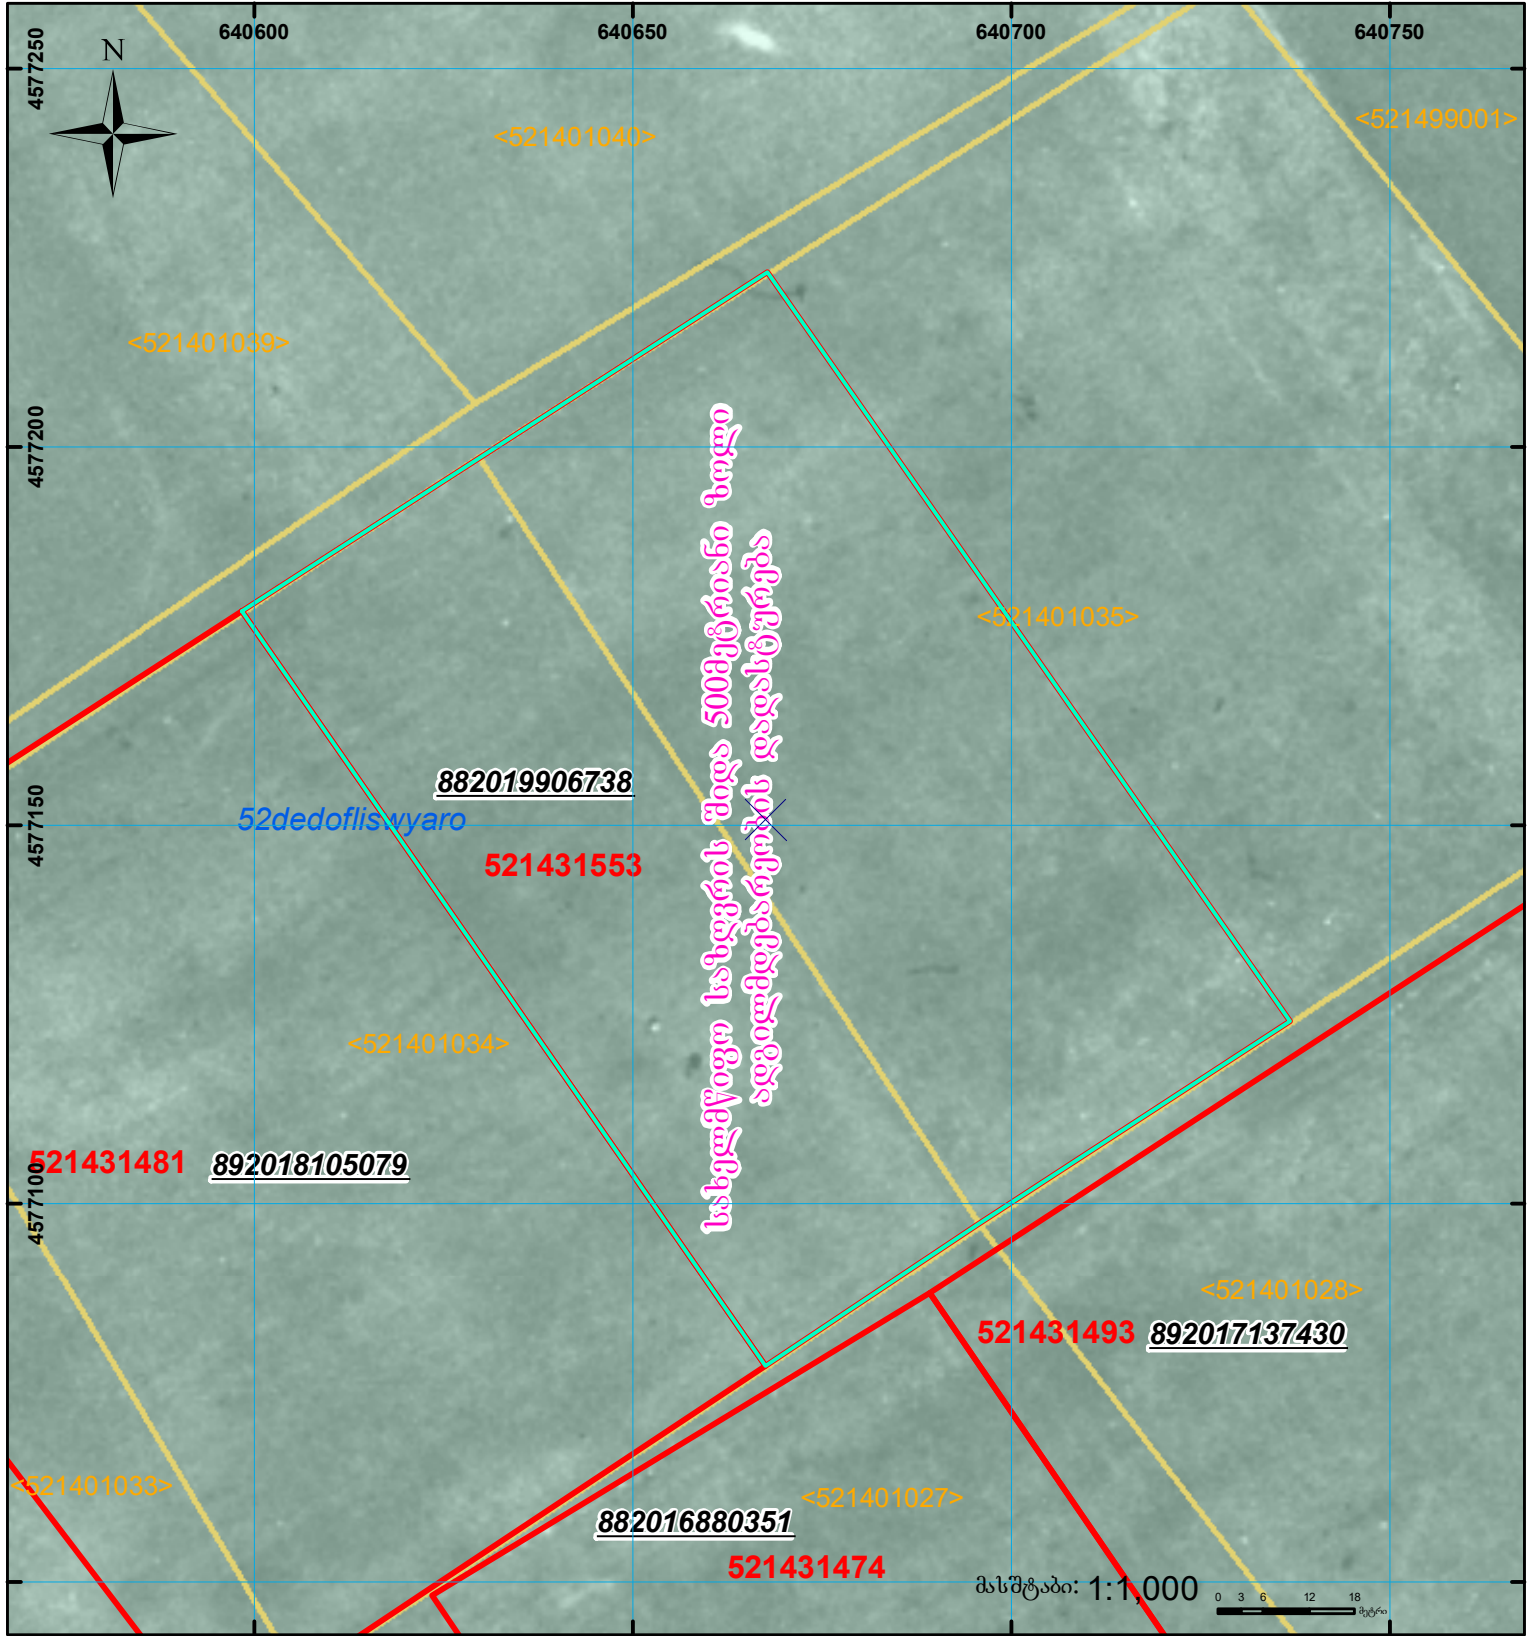

მიწის ნაკვეთის საკადასტრო კოდი: 52 14 31 553  
 განცხადების რეგისტრაციის ნომერი: 882019906738

ღანიშნულება:

მიწის ნაკვეთის ფართობი: 9999 კვ.მ.

მომზადების თარიღი: 04.11.19

	შენიშვნა-ნაგებობა, პირობითი ნომერი/სართულიანობა		ვალდებულება		საზობრივი ნაგებობა	 0 3 6 12 18 მეტრი 00'0" (საერთაშორისო) სისტემის კოორდ. UTM
	მიწის ნაკვეთის საკადასტრო საზღვარი		მშენებარე ნაგებობა			