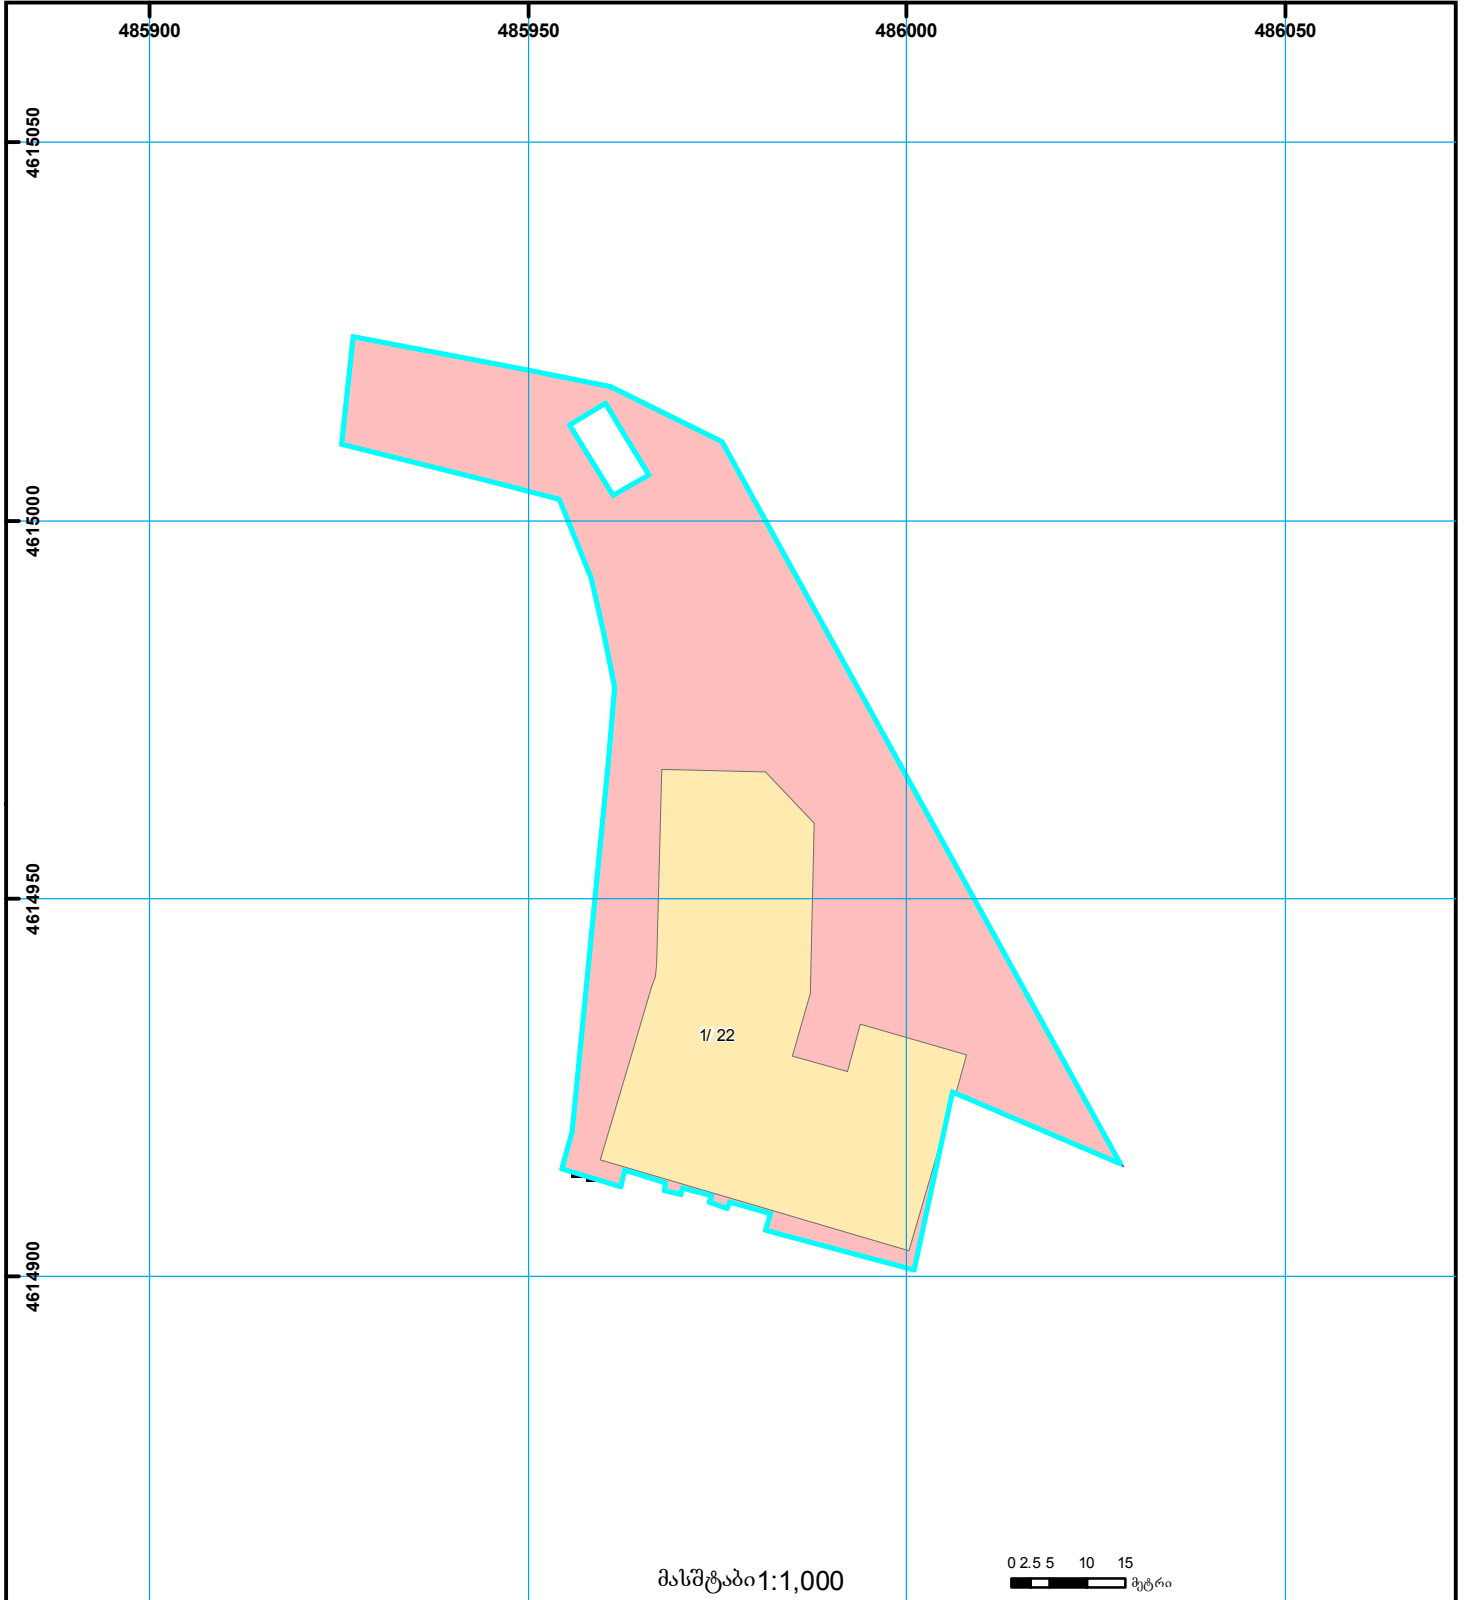

მიწის ნაკვეთის საკადასტრო კოდი: 01.17.13.041.023

განცხადების რეგისტრაციის ნომერი: 882016701627

მიწის ნაკვეთის ფართობი: 4883 კვ.მ.

დანიშნულება: არასასოფლო-სამეურნეო
მომზადების თარიღი 11.11.16

	შენიშვნა-ნაგებობა, პირობითი ნომერი/სართულიანობა		ვალდებულება		ხაზობრივი ნაგებობა	 000 UTM (საერთაშორისო) სისტემის კოორდ.
	მიწის ნაკვეთის საკადასტრო საზღვარი		მშენებარე ნაგებობა		მიწისქვეშა ნაგებობა	