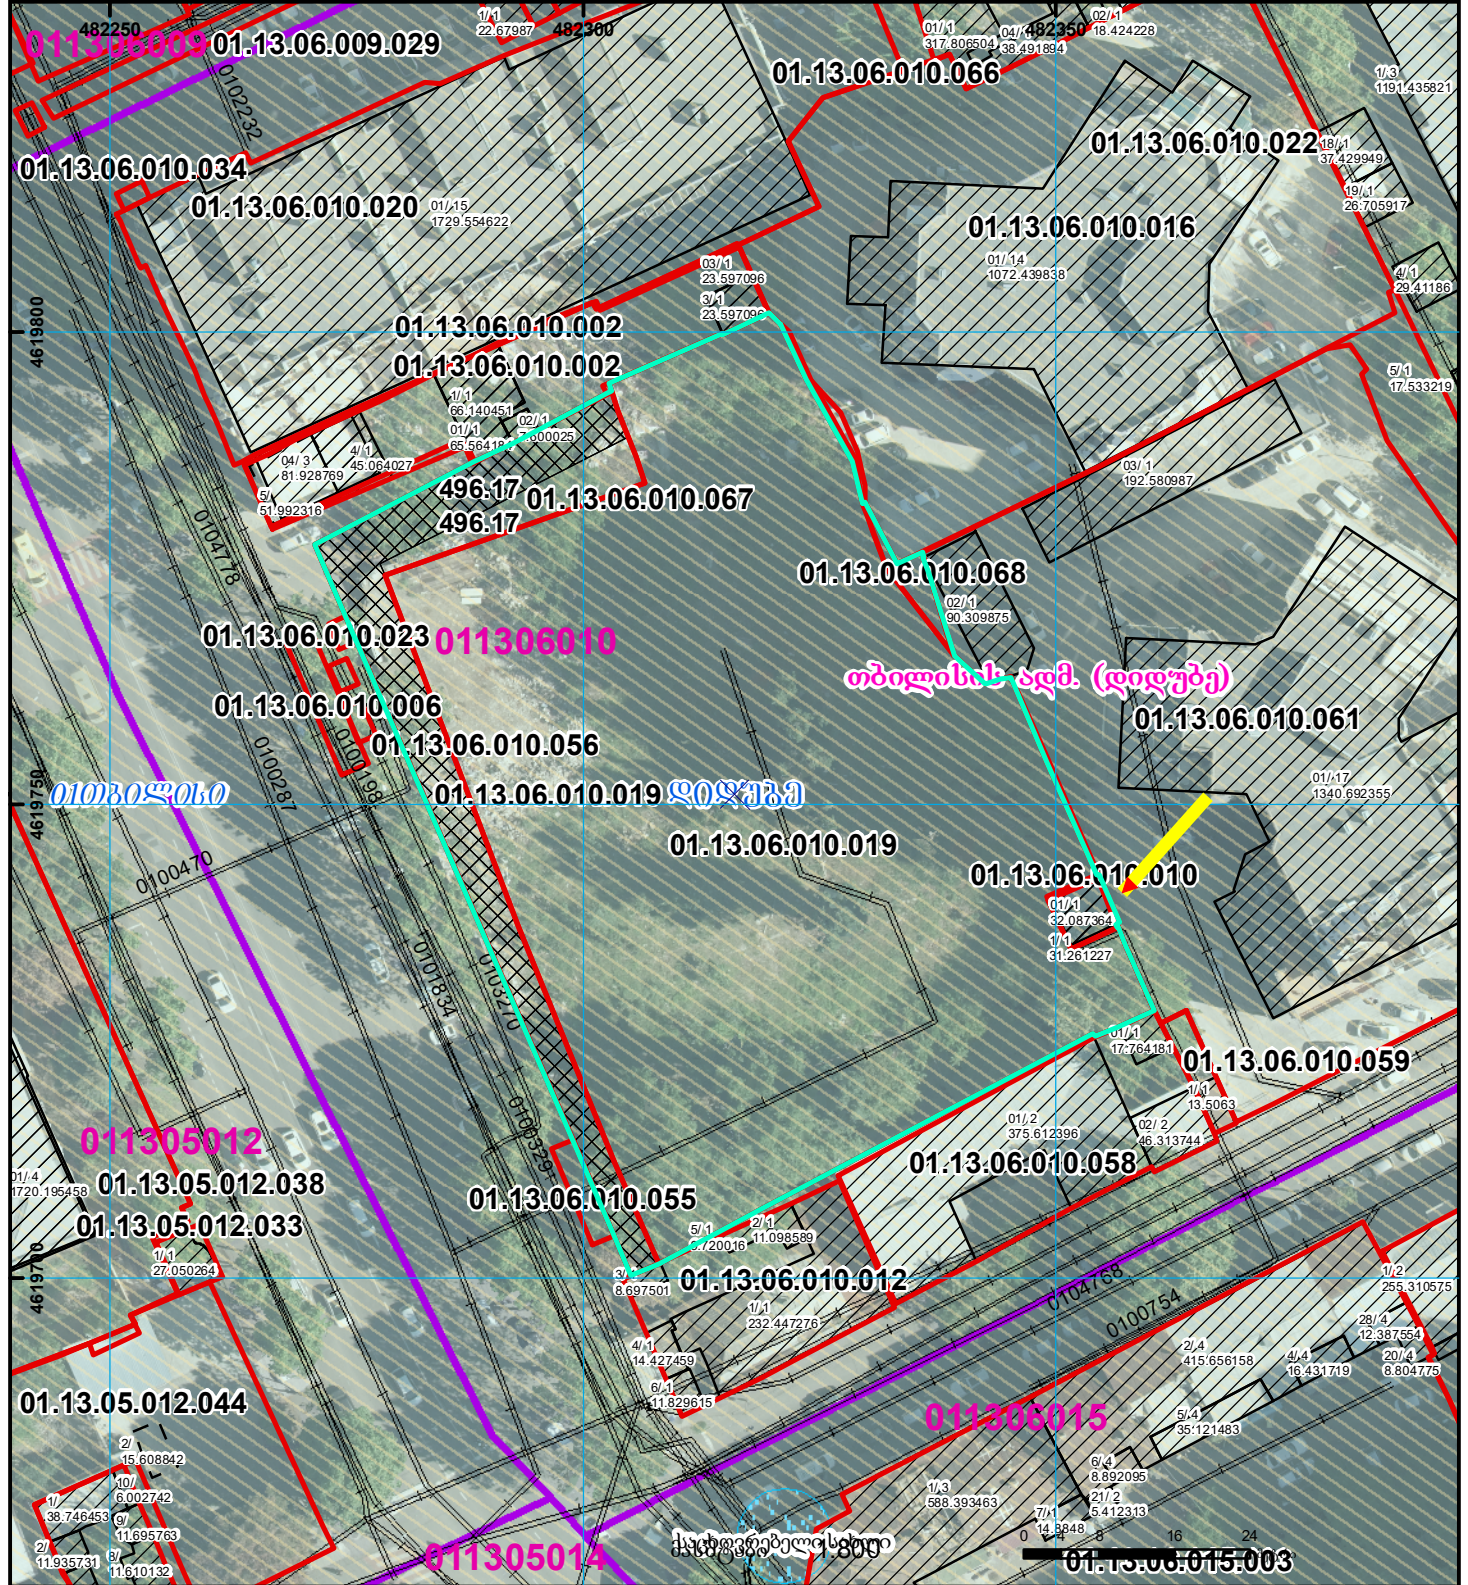

ზელდება 011306010061 რეგისტრირებულ მონაცემთან
 გაერთიანებული ნაკვეთის საზღვარი სვდება გასაერთიანებელს ზედღების ნაწილში
 თბილისის ადმ. (დიღუბე)

მიწის ნაკვეთის საკადასტრო კოდი: 01.13.06.010.019
 განცხადების რეგისტრაციის ნომერი: 882022891583
 მიწის ნაკვეთის ფართობი: 4964 კვ.მ.
 დანიშნულება:
 მომზადების თარიღი 29.11.22

	შენიშნული ნაკვეთი, პირობითი ნომერი/სართულიანობა		ვალდებულება		საზოგადოებრივი ნაკვეთი
	მიწის ნაკვეთის საკადასტრო საზღვარი		მშენებარე ნაკვეთი		მიწისქვეშა ნაკვეთი