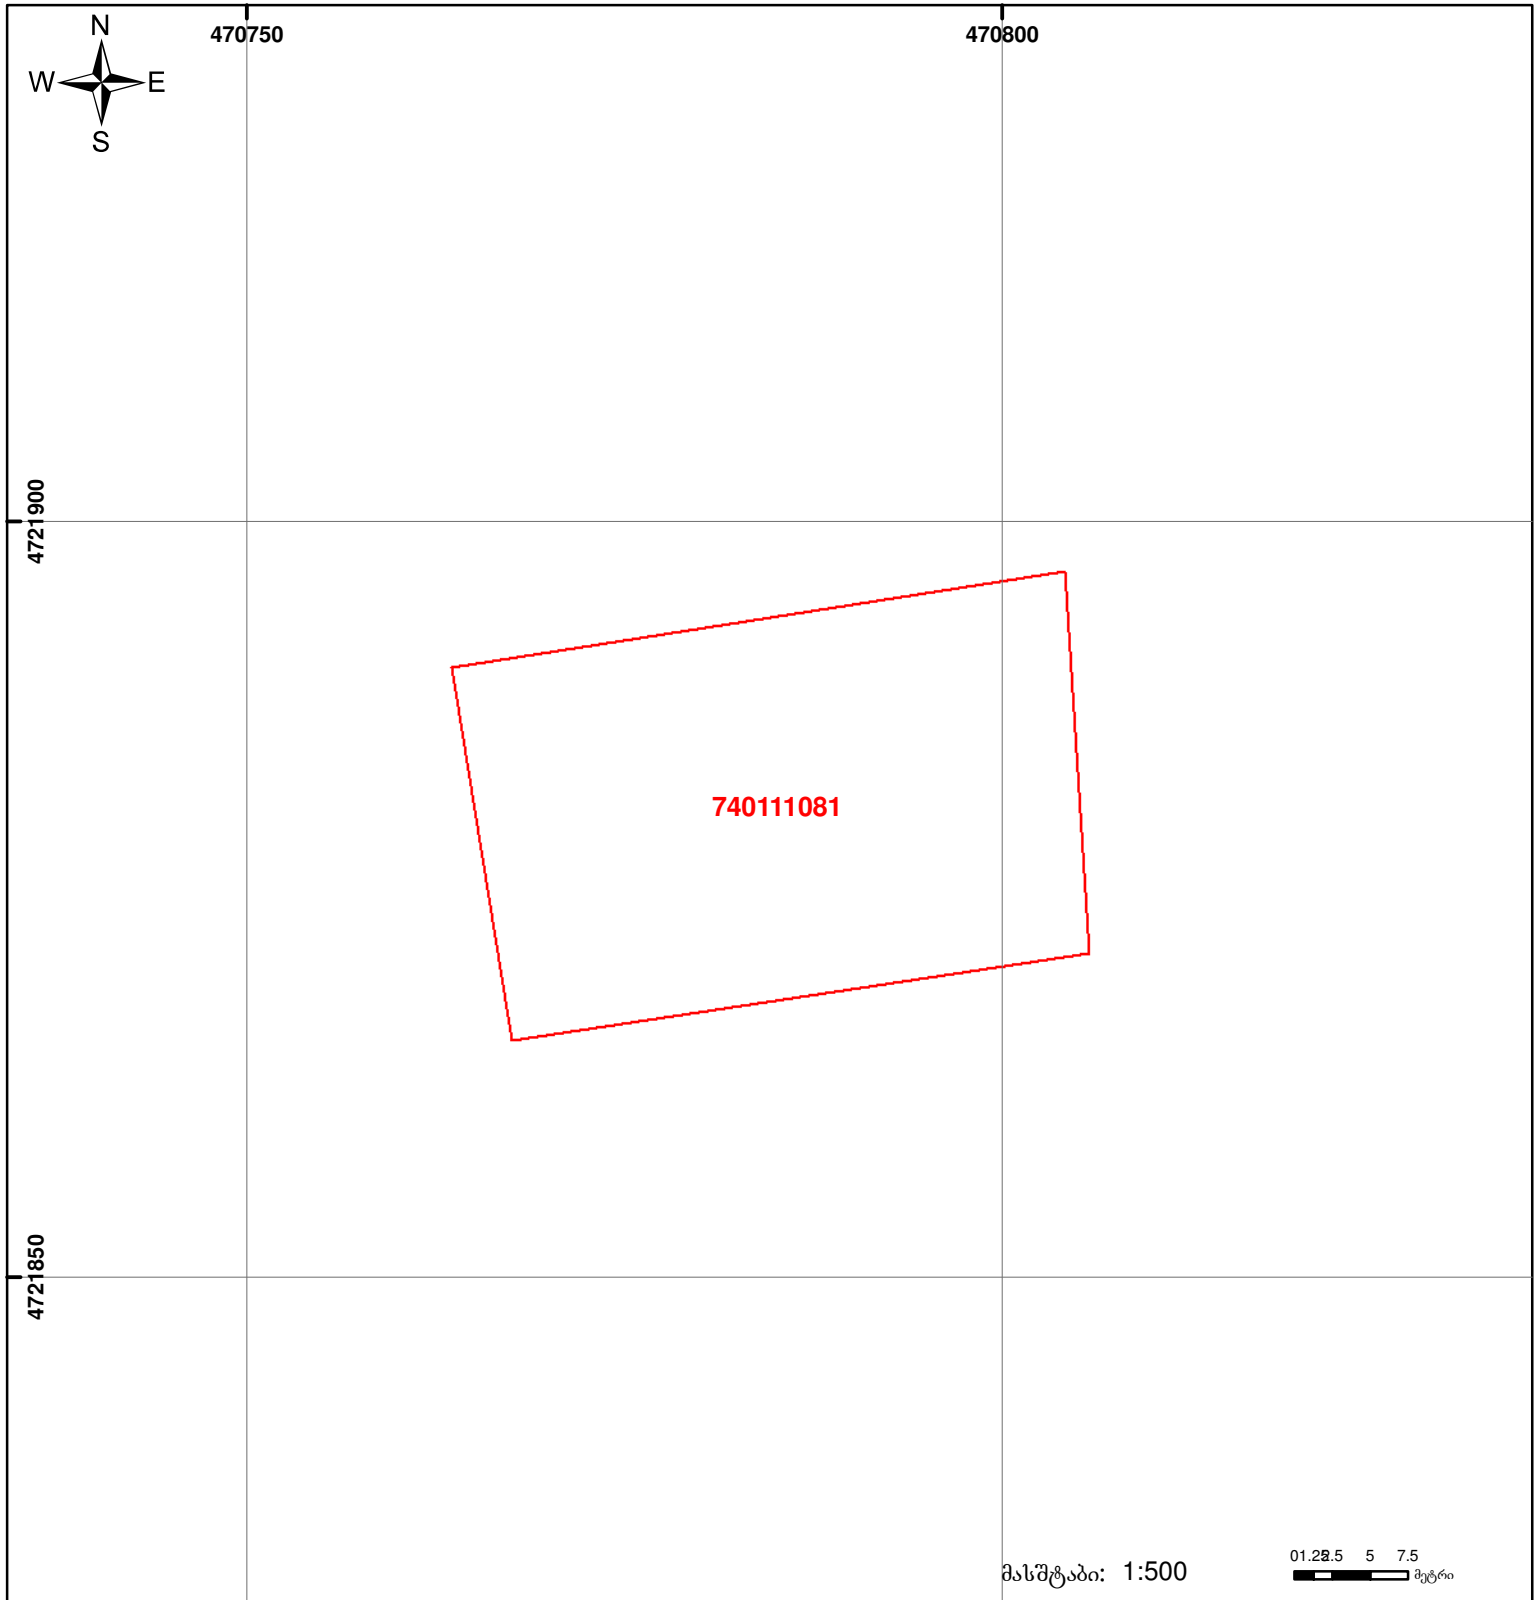

საქართველოს იუსტიციის სამინისტრო
საჯარო რეგისტრის ეროვნული სააგენტო
საკადასტრო ბეჭედი

მიწის ნაკვეთის საკადასტრო კოდი: 74 01 11 081
 განცხადების რეგისტრაციის ნომერი: 882011575040
 მიწის ნაკვეთის ფართობი: 1000 კვ.მ.
 დანიშნულება: სასოფლო-სამეურნეო
 კატეგორია:
 მომზადების თარიღი: 01.12.11

	მიწის ნაკვეთის საკადასტრო საზღვარი		შუენებარე ნაკვეთი		ვაღდებულება		საზობრივი ნაკვეთი
	შენიშვნა-ნაკვეთი, პირობითი ნომერი/სართულიანობა		ვაღდებულება		საზობრივი ნაკვეთი		საზობრივი ნაკვეთი