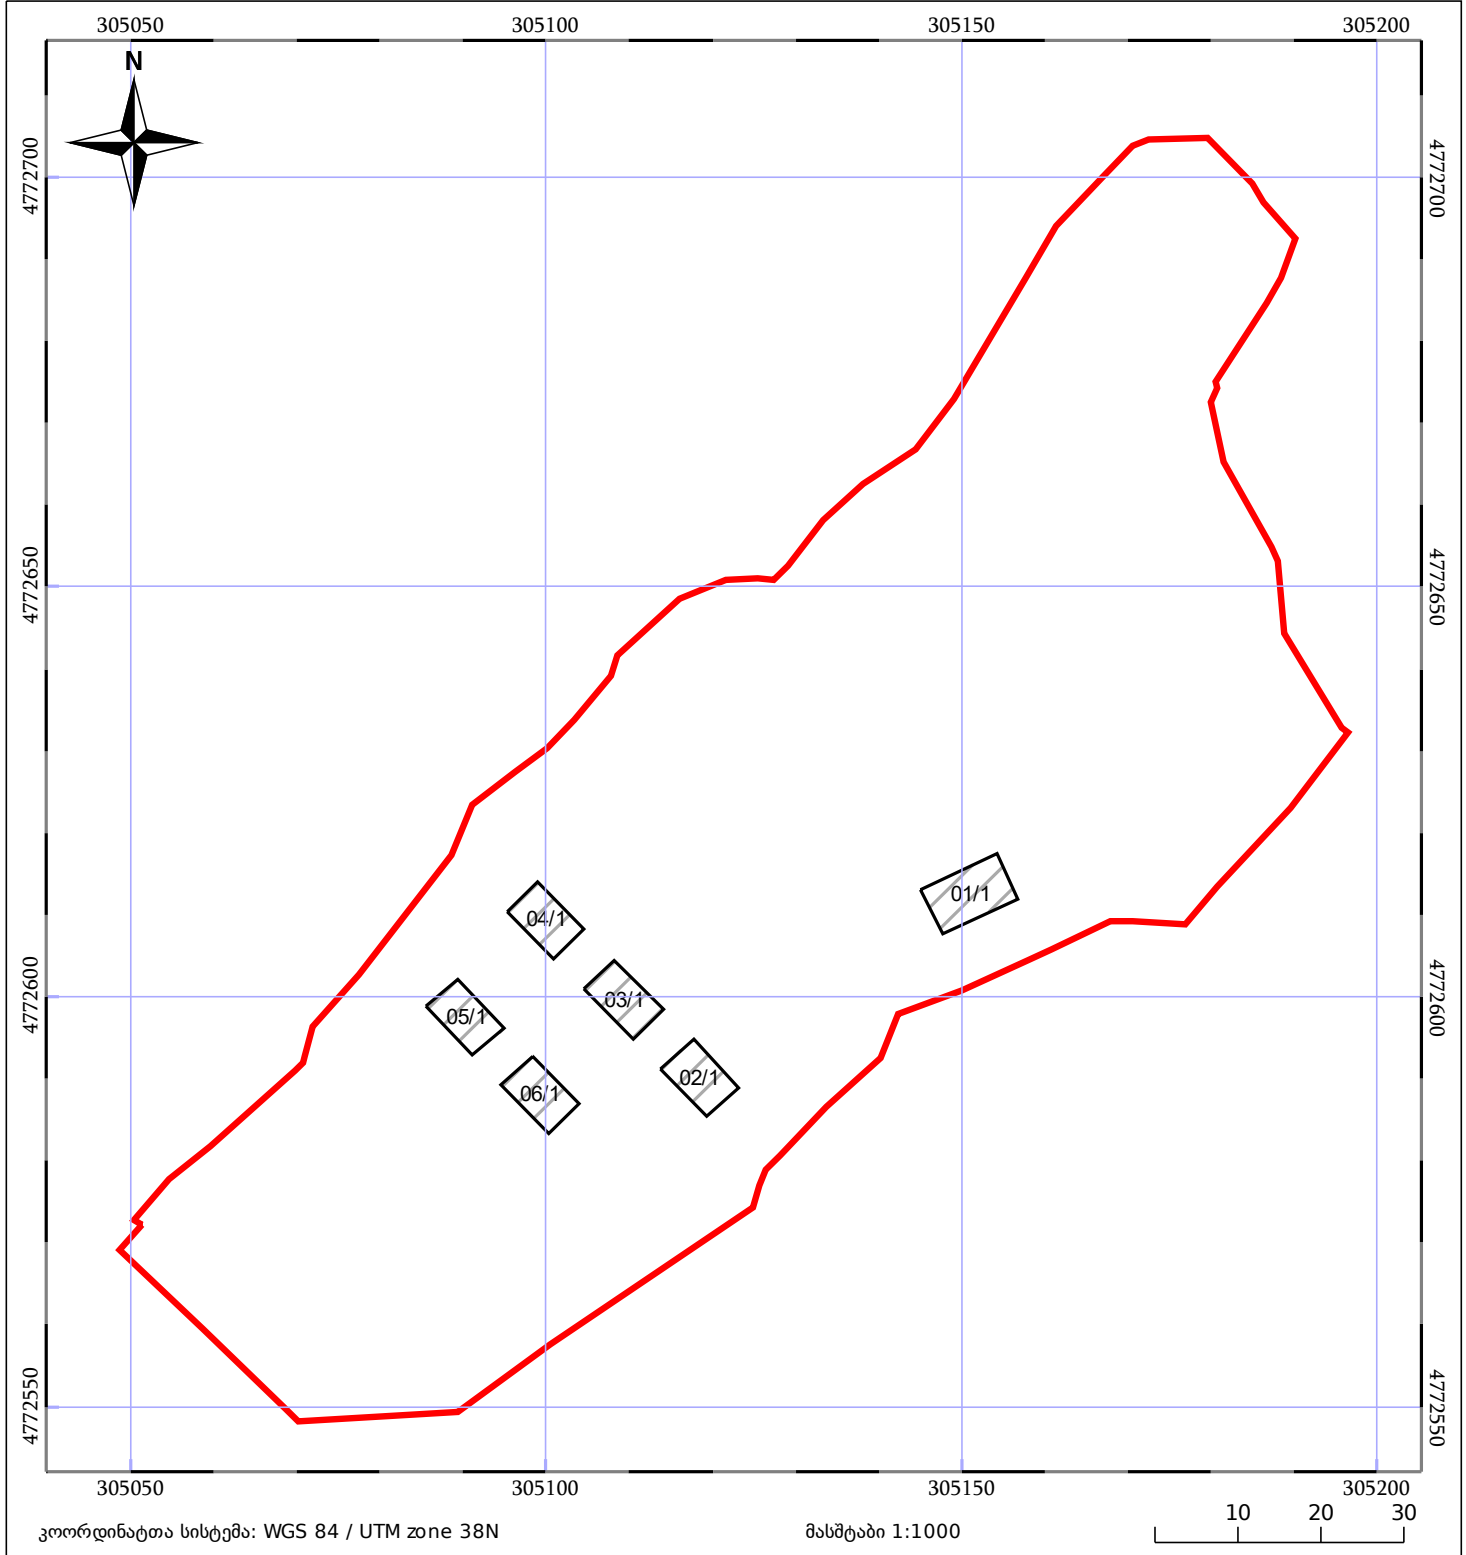

საკადასტრო გეგმა

საჯარო რეესტრის ეროვნული
სააგენტო

საკადასტრო კოდი: **42.09.33.417**

ნაკვეთის დანიშნულება:

სასოფლო-სამეურნეო(საკარმიდამო)

განცხადების ნომერი: **882023678609**

ფართობი:

9340 კვ.მ (WGS 84 / UTM zone 38N)

მომზადების თარიღი: **15/09/2023**

05/25	მშენებარე ნაგებობა		ნაკვეთის საკადასტრო საზღვარი	05/25	შენობა/ნაგებობა
	სამობრივი ნაგებობა		ტყის ფონდი		ვალდებულება