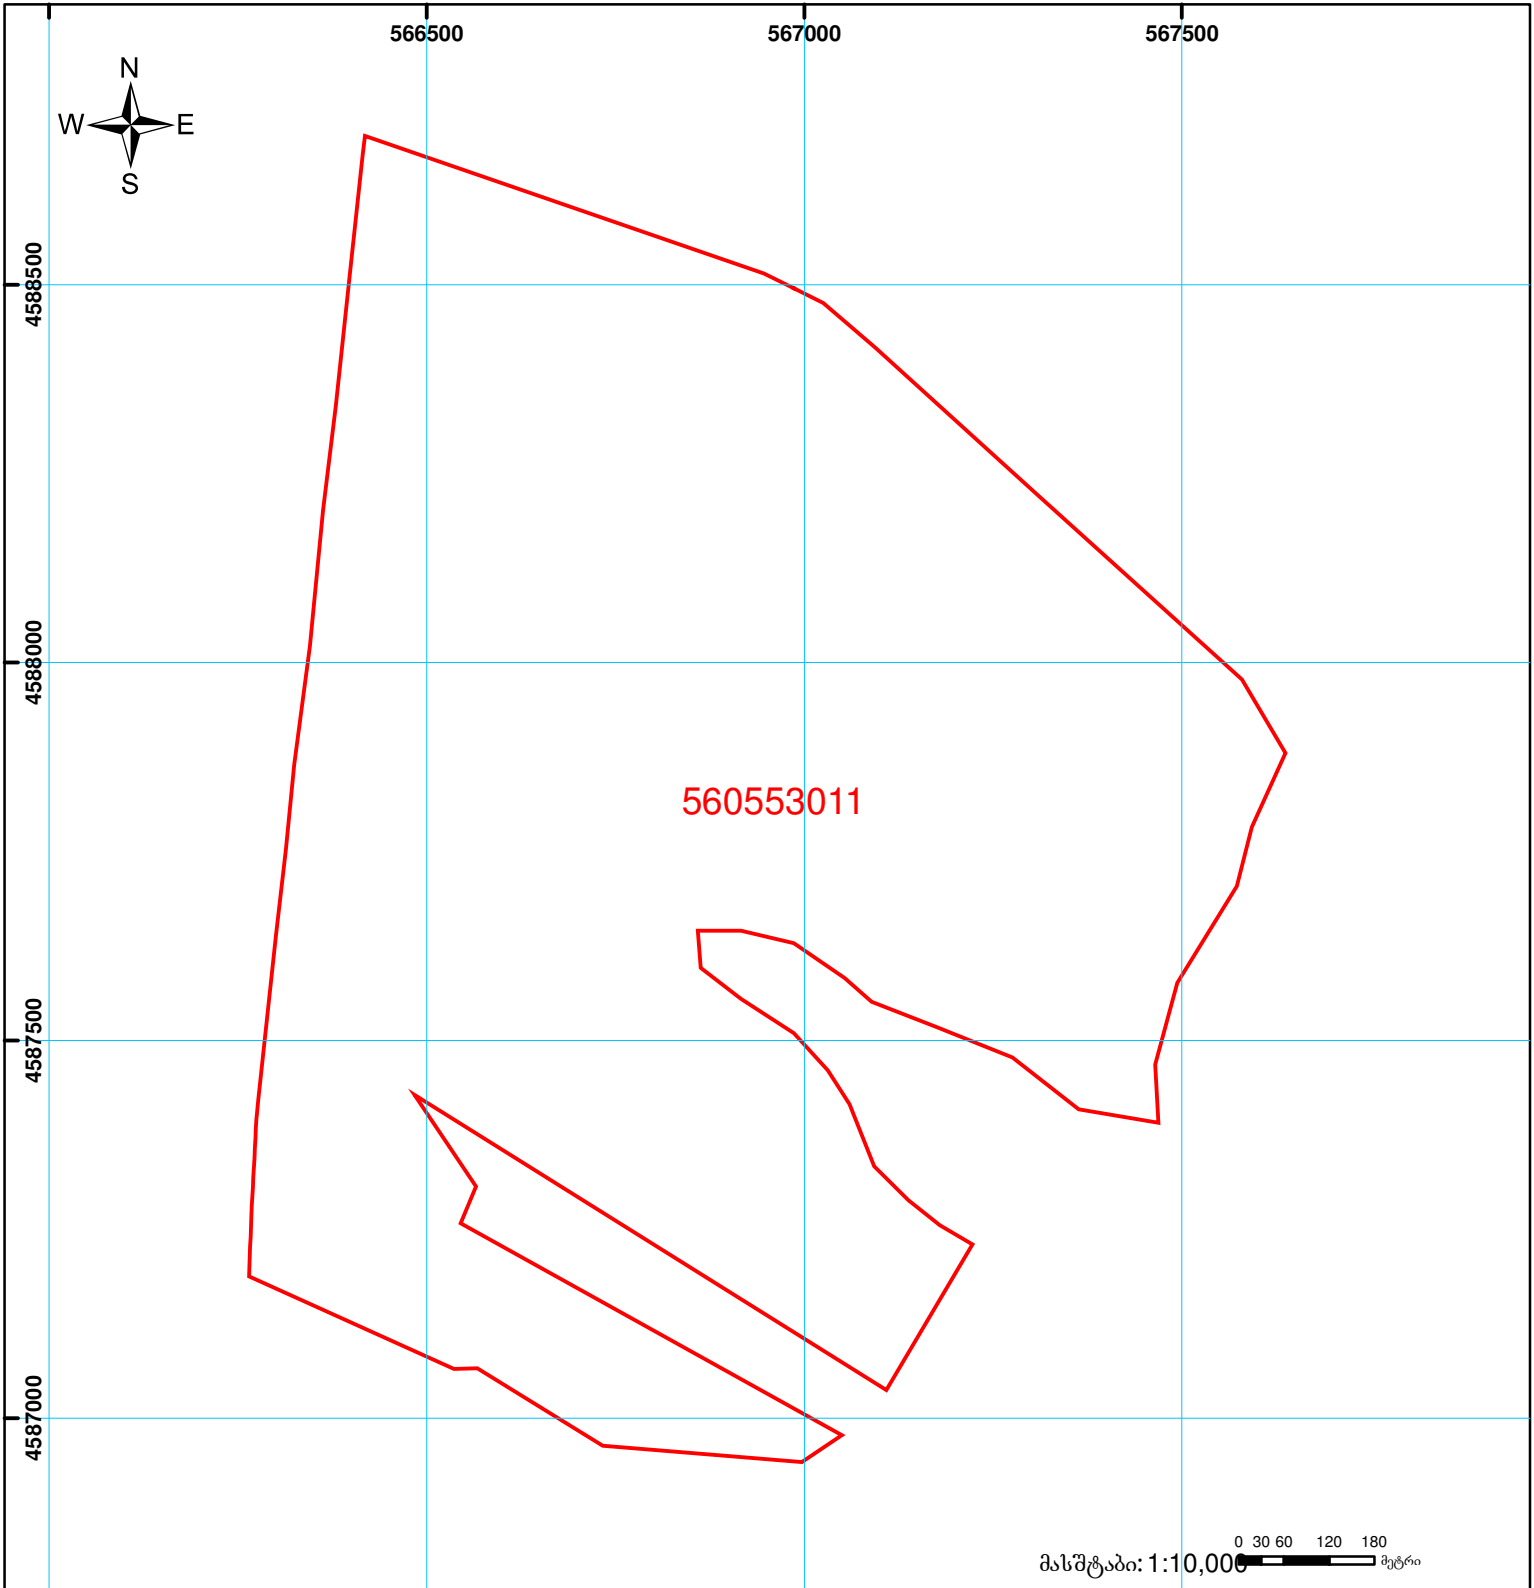

საკადასტრო გეგმა

მიწის ნაკვეთის საკადასტრო კოდი: 56 05 53 011
განცხადების რეგისტრაციის ნომერი: 882010591319
მიწის ნაკვეთის ფართობი: 1470000 კვ.მ.
ღანიშნულება: სასოფლო-სამეურნეო
კატეგორია:
მომზადების თარიღი: 05.05.10

	შენიშნა-ნაგებობა, პირობითი ნომერი/სართულიანობა		ვალდებულება		საზოგადოებრივი ნაგებობა	 0 30 60 120 180 მეტრი 0.00 00'0 UTM (საერთაშორისო) სისტემის კოორდ.
	მიწის ნაკვეთის საკადასტრო საზღვარი		მშენებარე ნაგებობა			