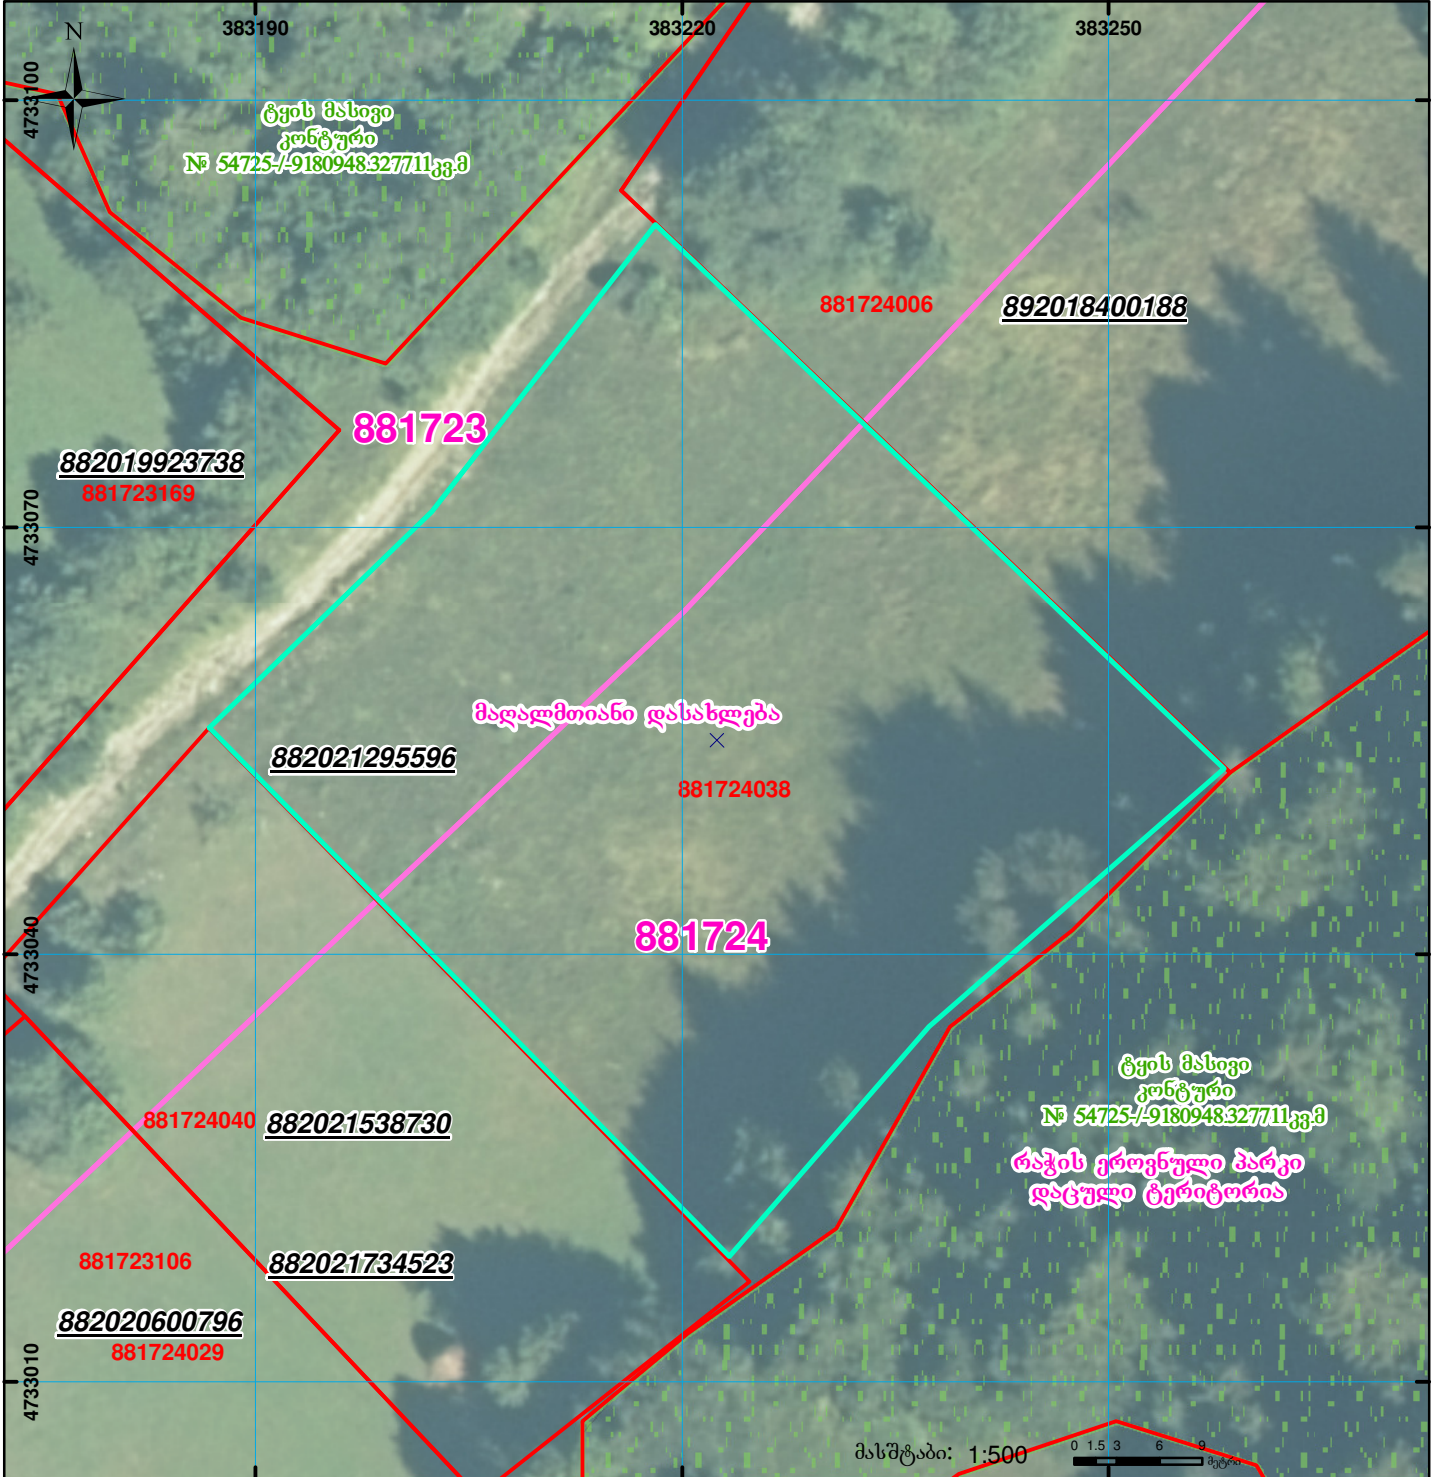

მიწის ნაკვეთის საკადასტრო კოდი: **881724038**
 განცხადების რეგისტრაციის ნომერი: **882021295596**
 მიწის ნაკვეთის ფართობი: **2500 კვ.მ.**
 დანიშნულება: **31.08.21**
 მომზადების თარიღი:

შენობა-ნაგებობა, პირობითი ნომერი/სართულიანობა	ვალდებულება	სარეგისტრაციოდ წარმოდგენილი ნაკვეთი
მიწის ნაკვეთის საკადასტრო საზღვარი	მშენებარე ნაგებობა	საზოგადოებრივი ნაგებობა

UTM (საერთაშორისო) სისტემის კოორდ. 00°0' 0.00'