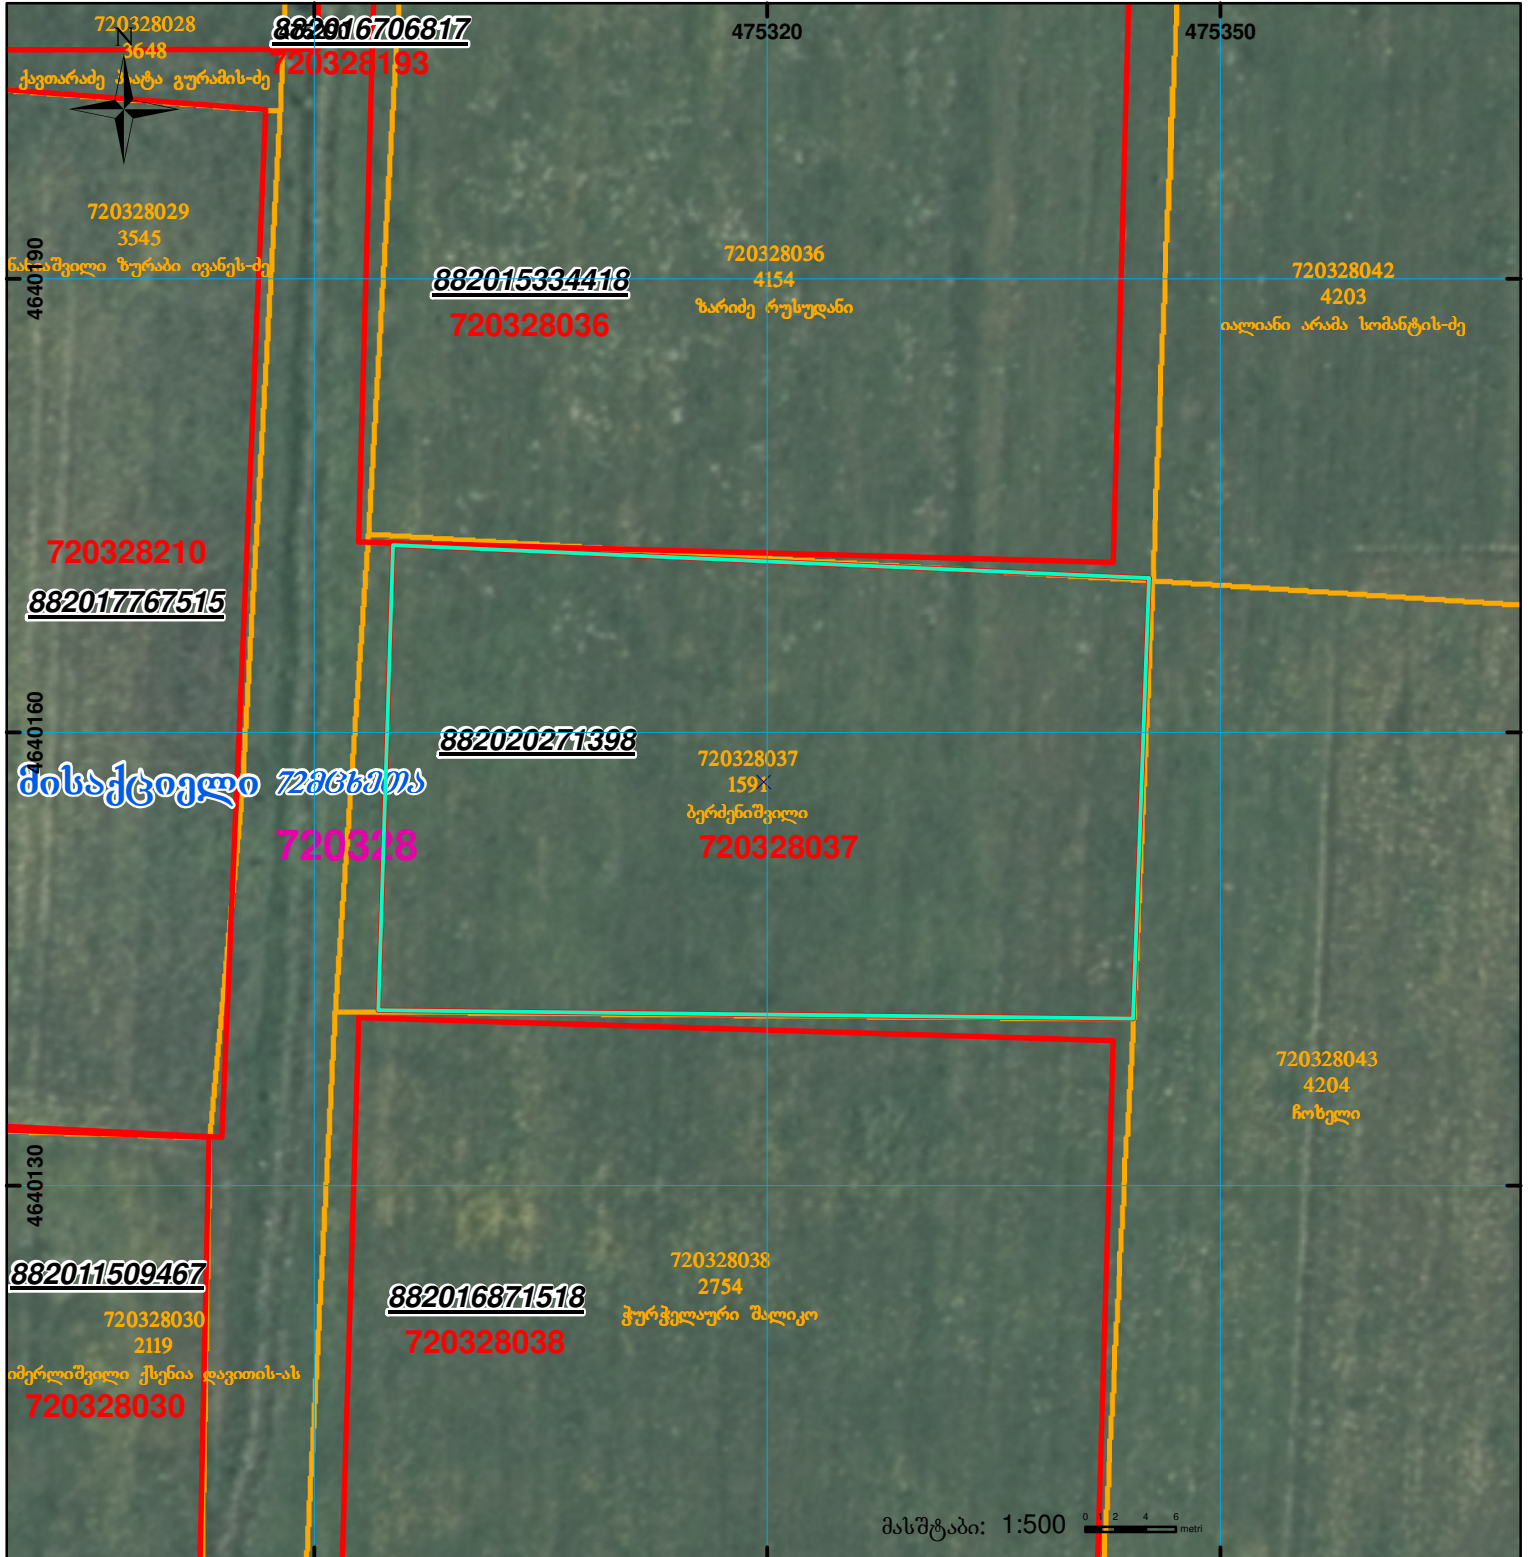

მიწის ნაკვეთის საკადასტრო კოდი:
 განცხადების რეგისტრაციის ნომერი:
 მიწის ნაკვეთის ფართობი:
 დანიშნულება:
 მომზადების თარიღი:

72 03 28 037
 882020271398
 1500 კვ.მ.

03.06.20

	შენიშვნა-ნაგებობა, პირობითი ნომერი/სართულიანობა		ვალდებულება		სარეგისტრაციოდ წარმოდგენილი ნაკვეთი
	მიწის ნაკვეთის საკადასტრო საზღვარი		მშენებარე ნაგებობა		სახობრივი ნაგებობა

UTM (საერთაშორისო) სისტემის კოორდ.