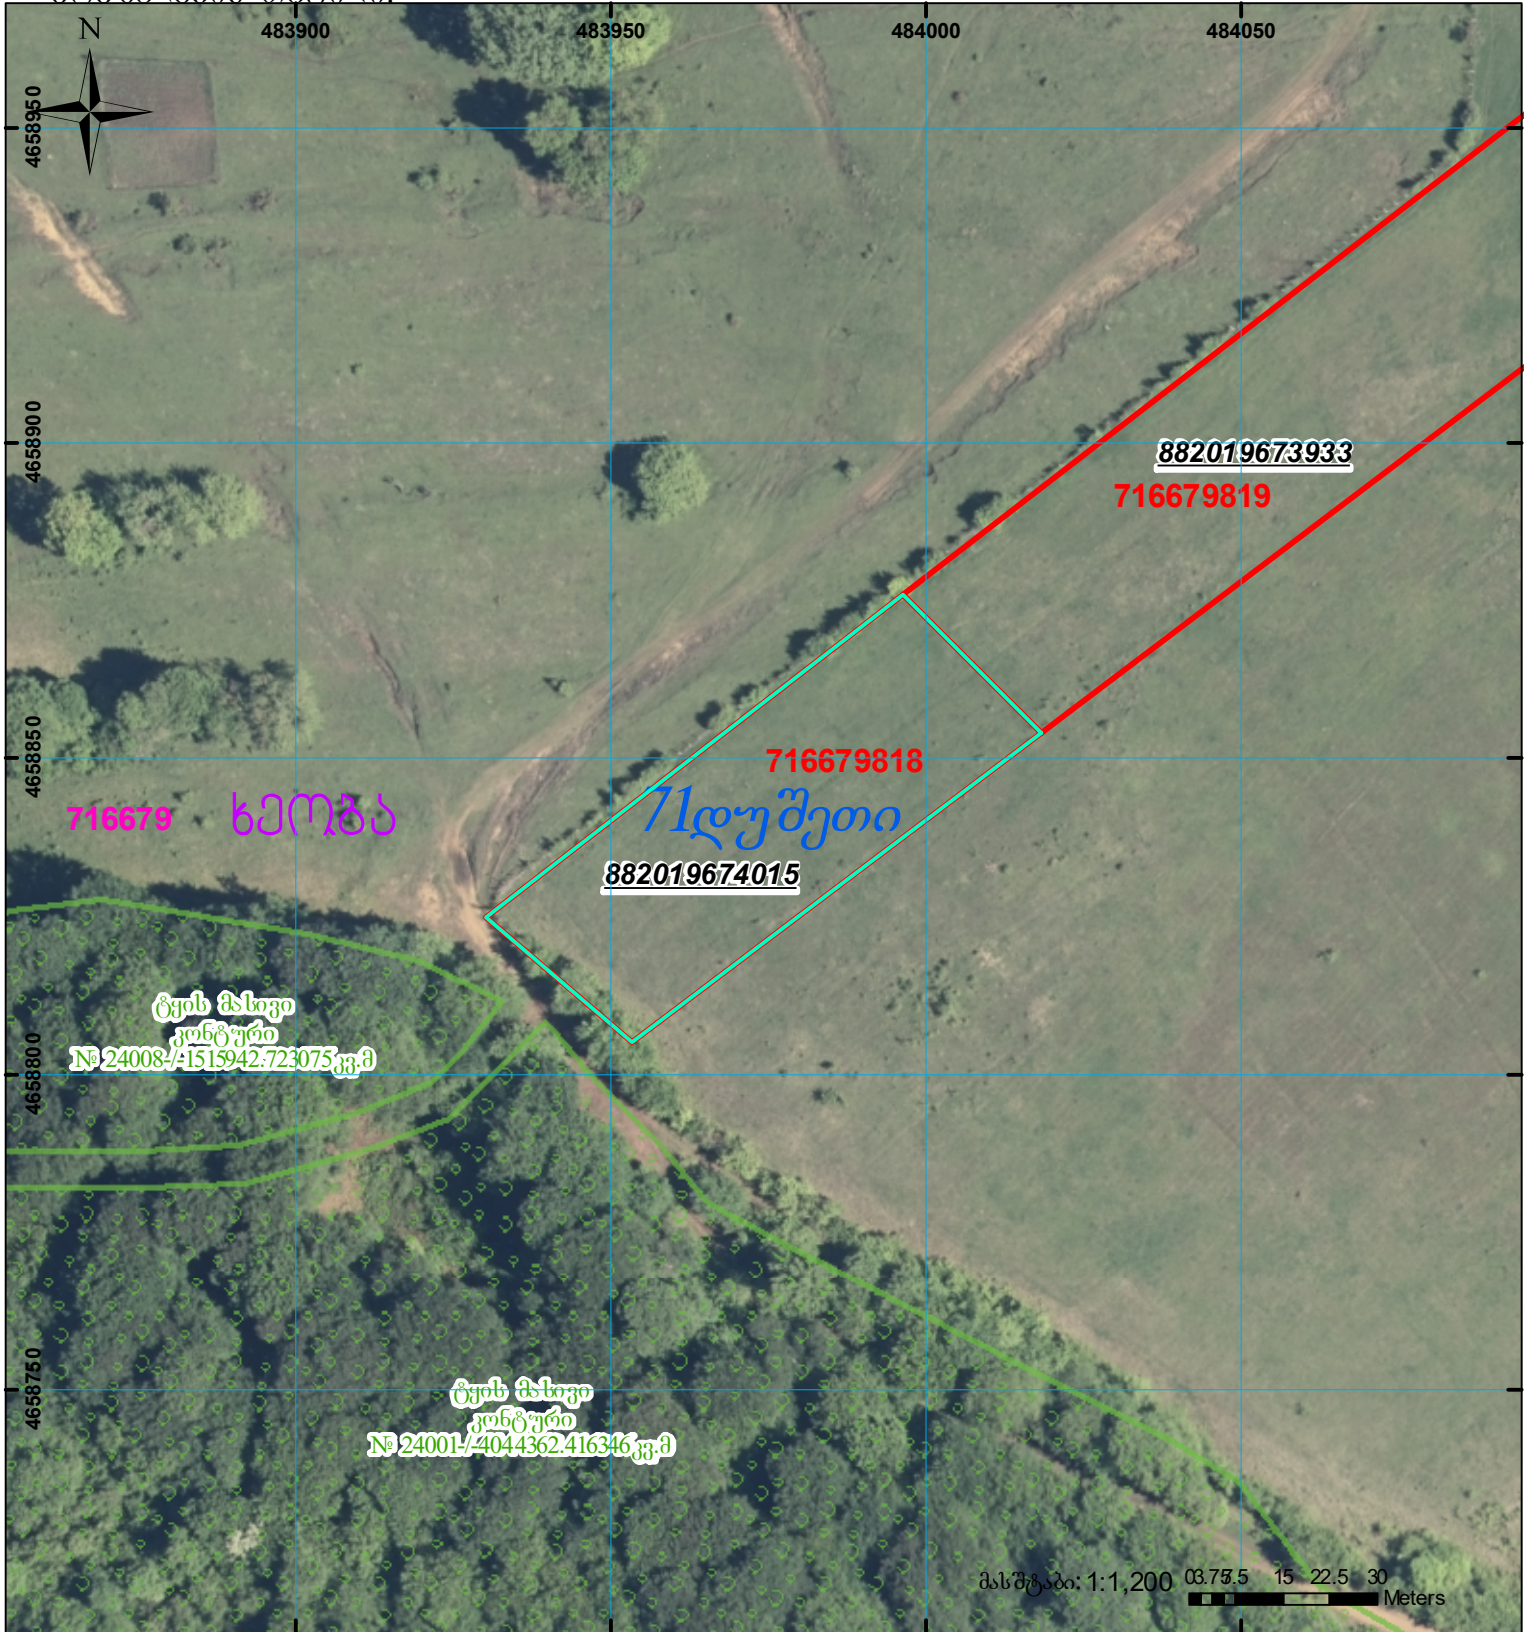

მიწის ნაკვეთის საკადასტრო კოდი: 71 66 79 818  
 ბანცხალების რეგისტრაციის ნომერი: 882019674015  
 მიწის ნაკვეთის ფართობი: 2500 კვ.მ.  
 მომზადების თარიღი: 20.08.19

	შენიშნული ნაკვეთი, პირობითი ნომერი/სართულიანობა		ვალდებულება		საზობრივი ნაკვეთი
	მიწის ნაკვეთის საკადასტრო საზღვარი		შუენებარე ნაკვეთი	 მასშტაბი: 1:1,200 03.75 15 22.5 30 Meters UTM (საერთაშორისო) სისტემის კოორდ.	