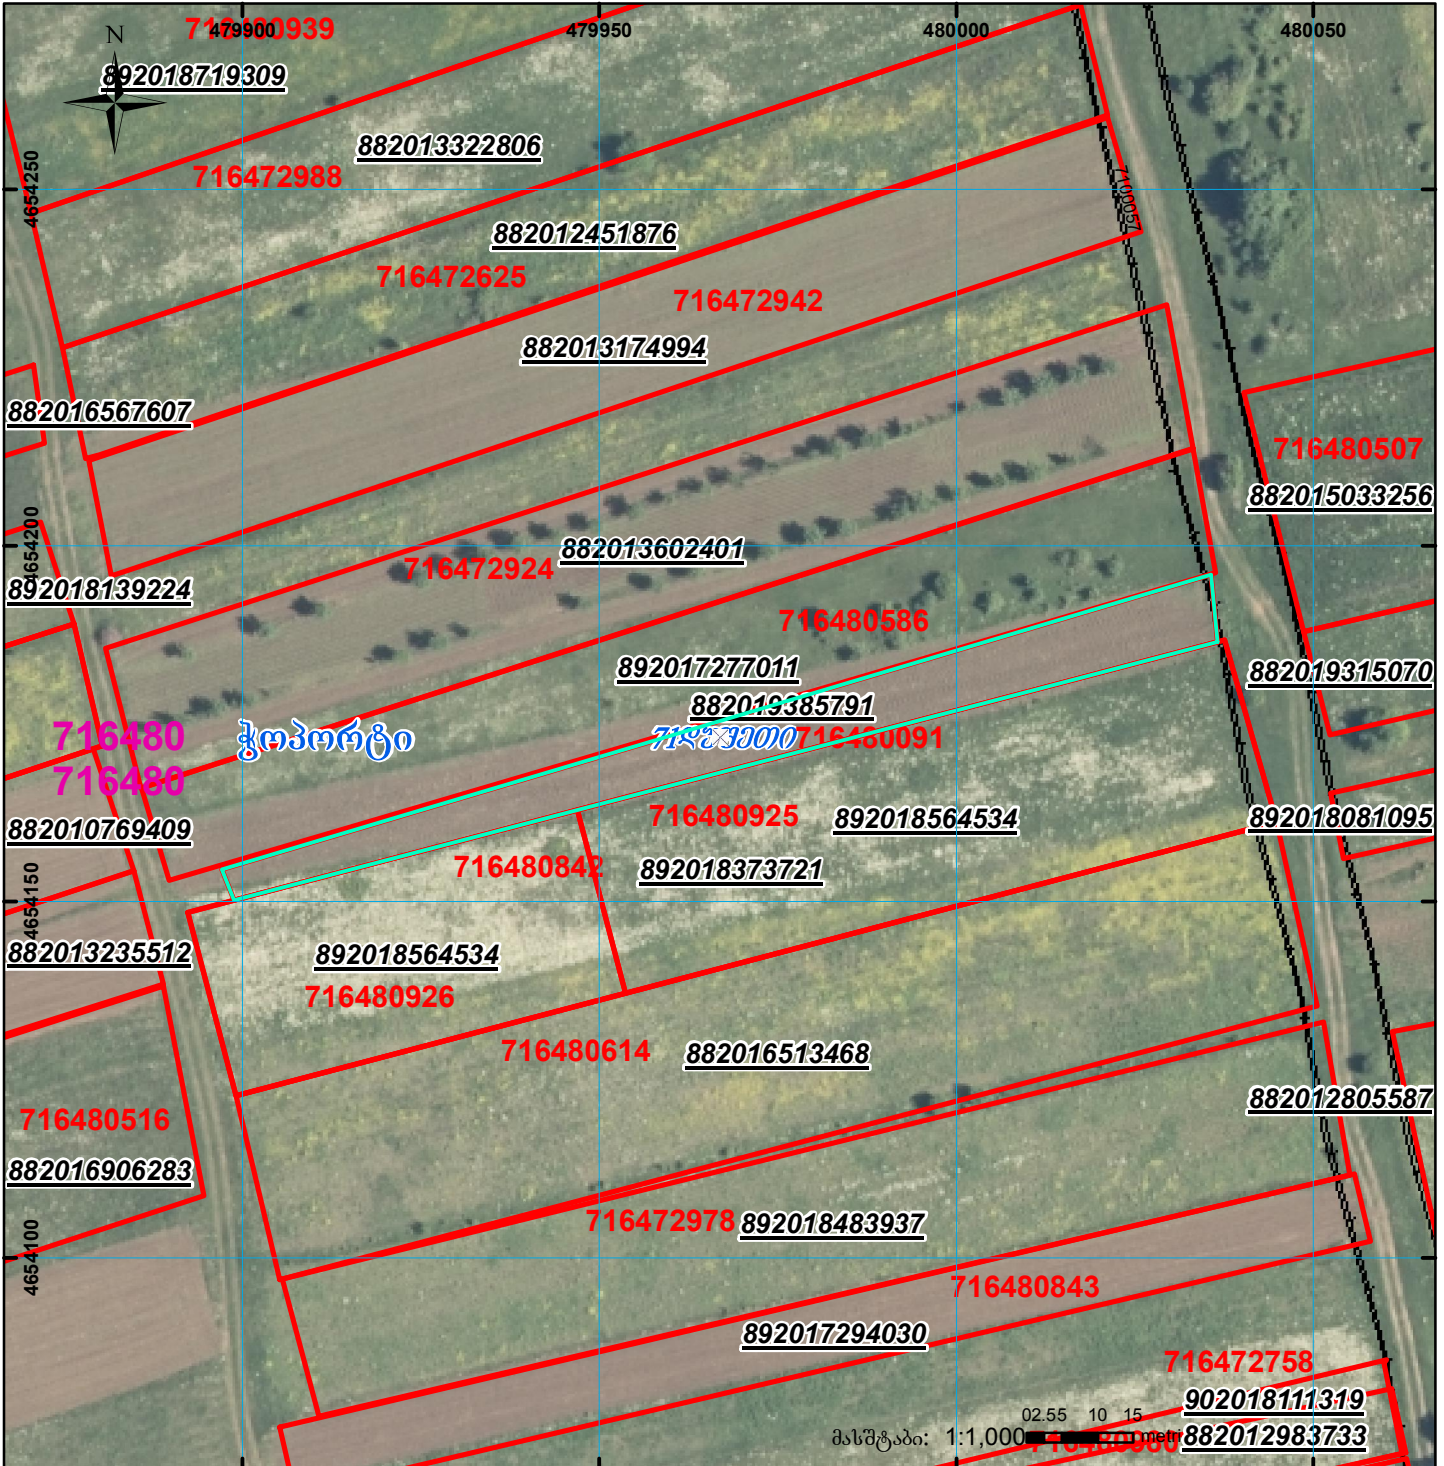

ნაკვეთი 1/3-ზე მეთად იცვლის კოორდინატებს
იცვლის კვარტალს

მიწის ნაკვეთის საკადასტრო კოდი: **71 64 80 091**
 განცხადების რეგისტრაციის ნომერი: **882019385791**
 მიწის ნაკვეთის ფართობი: **1000 კვ.მ.**
 დანიშნულება:
 მომზადების თარიღი: **20.05.19**

	შენიშნა-ნაგებობა, პირობითი ნომერი/სართულიანობა		ვალდებულება		ხაზობრივი ნაგებობა
	მიწის ნაკვეთის საკადასტრო საზღვარი		მშენებარე ნაგებობა		UTM (საერთაშორისო) სისტემის კოორდ.