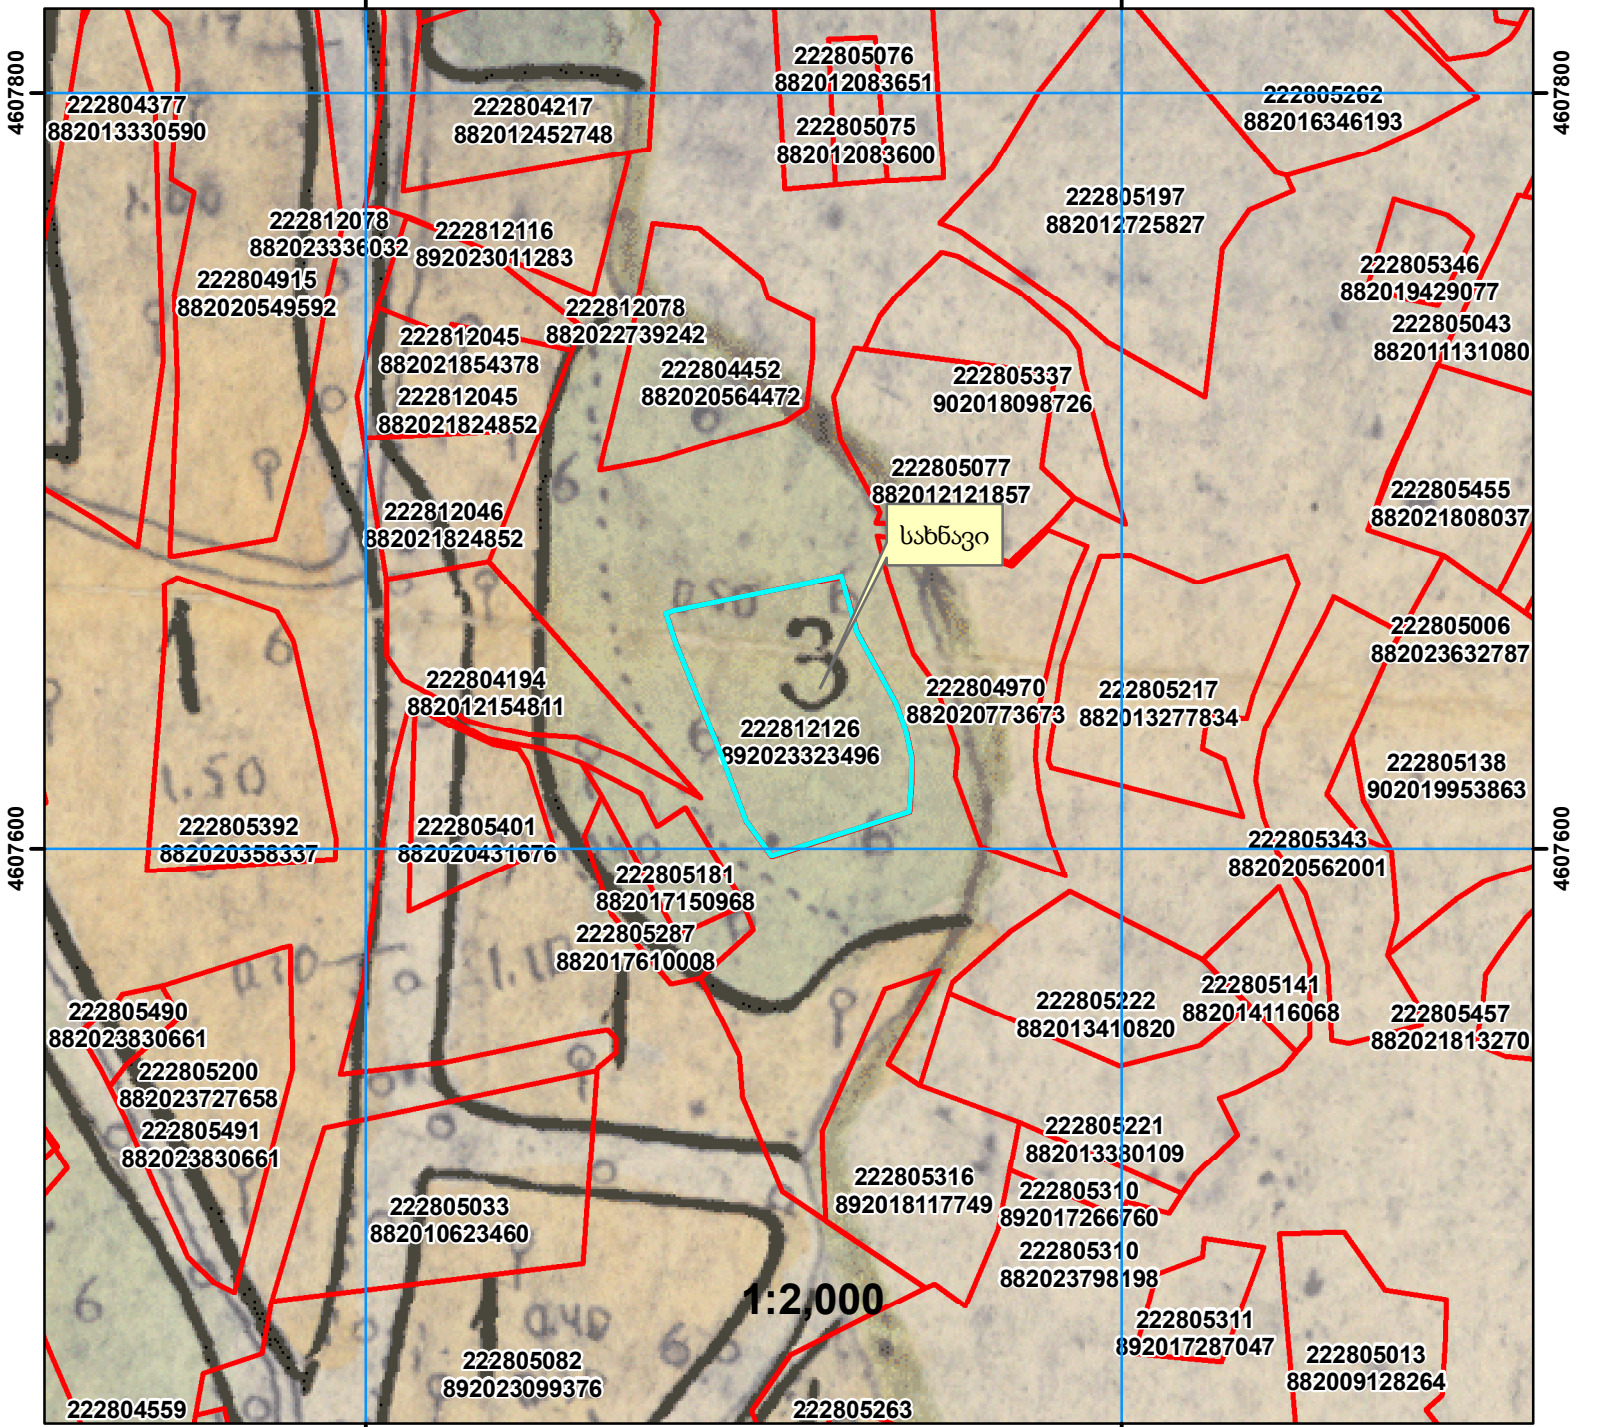

ამონარიდი
მიწათსარგებლობის გეგმიდან

N892023323496 თარიღი: 29.11.2023 წ.
ამონარიდის საფუძველი: ხელვაჩაურის რაიონის სოფელ თხილნარის კოლმეურნეობის 1984 წლის მიწათსარგებლობის გეგმა. სახნავის კატეგორიის სასოფლო-სამეურნეო დანიშნულების მიწის ფართობი.

220000 220200

შენიშვნა 1: ამონარიდი დაკვირვებულია საკადასტრო აზომებით ნახაზით წარმოდგენილი მიწათსარგებლობის გეგმის მიხედვით და კატეგორიის თაობაზე ინფორმაციის მიწოდების მიზნით და ასახავს მიწათსარგებლობის გეგმის შედგენის პერიოდისთვის არსებულ სიტუაციას.

	ტყე		სახნავი		ბუნძნარი
	სამოყვარი		ფერმა		ქარსაზარი
	სათიბი		სახ. ნაგებობები		მრ. წლ. ნარგავები
	საკარმიდაზო				