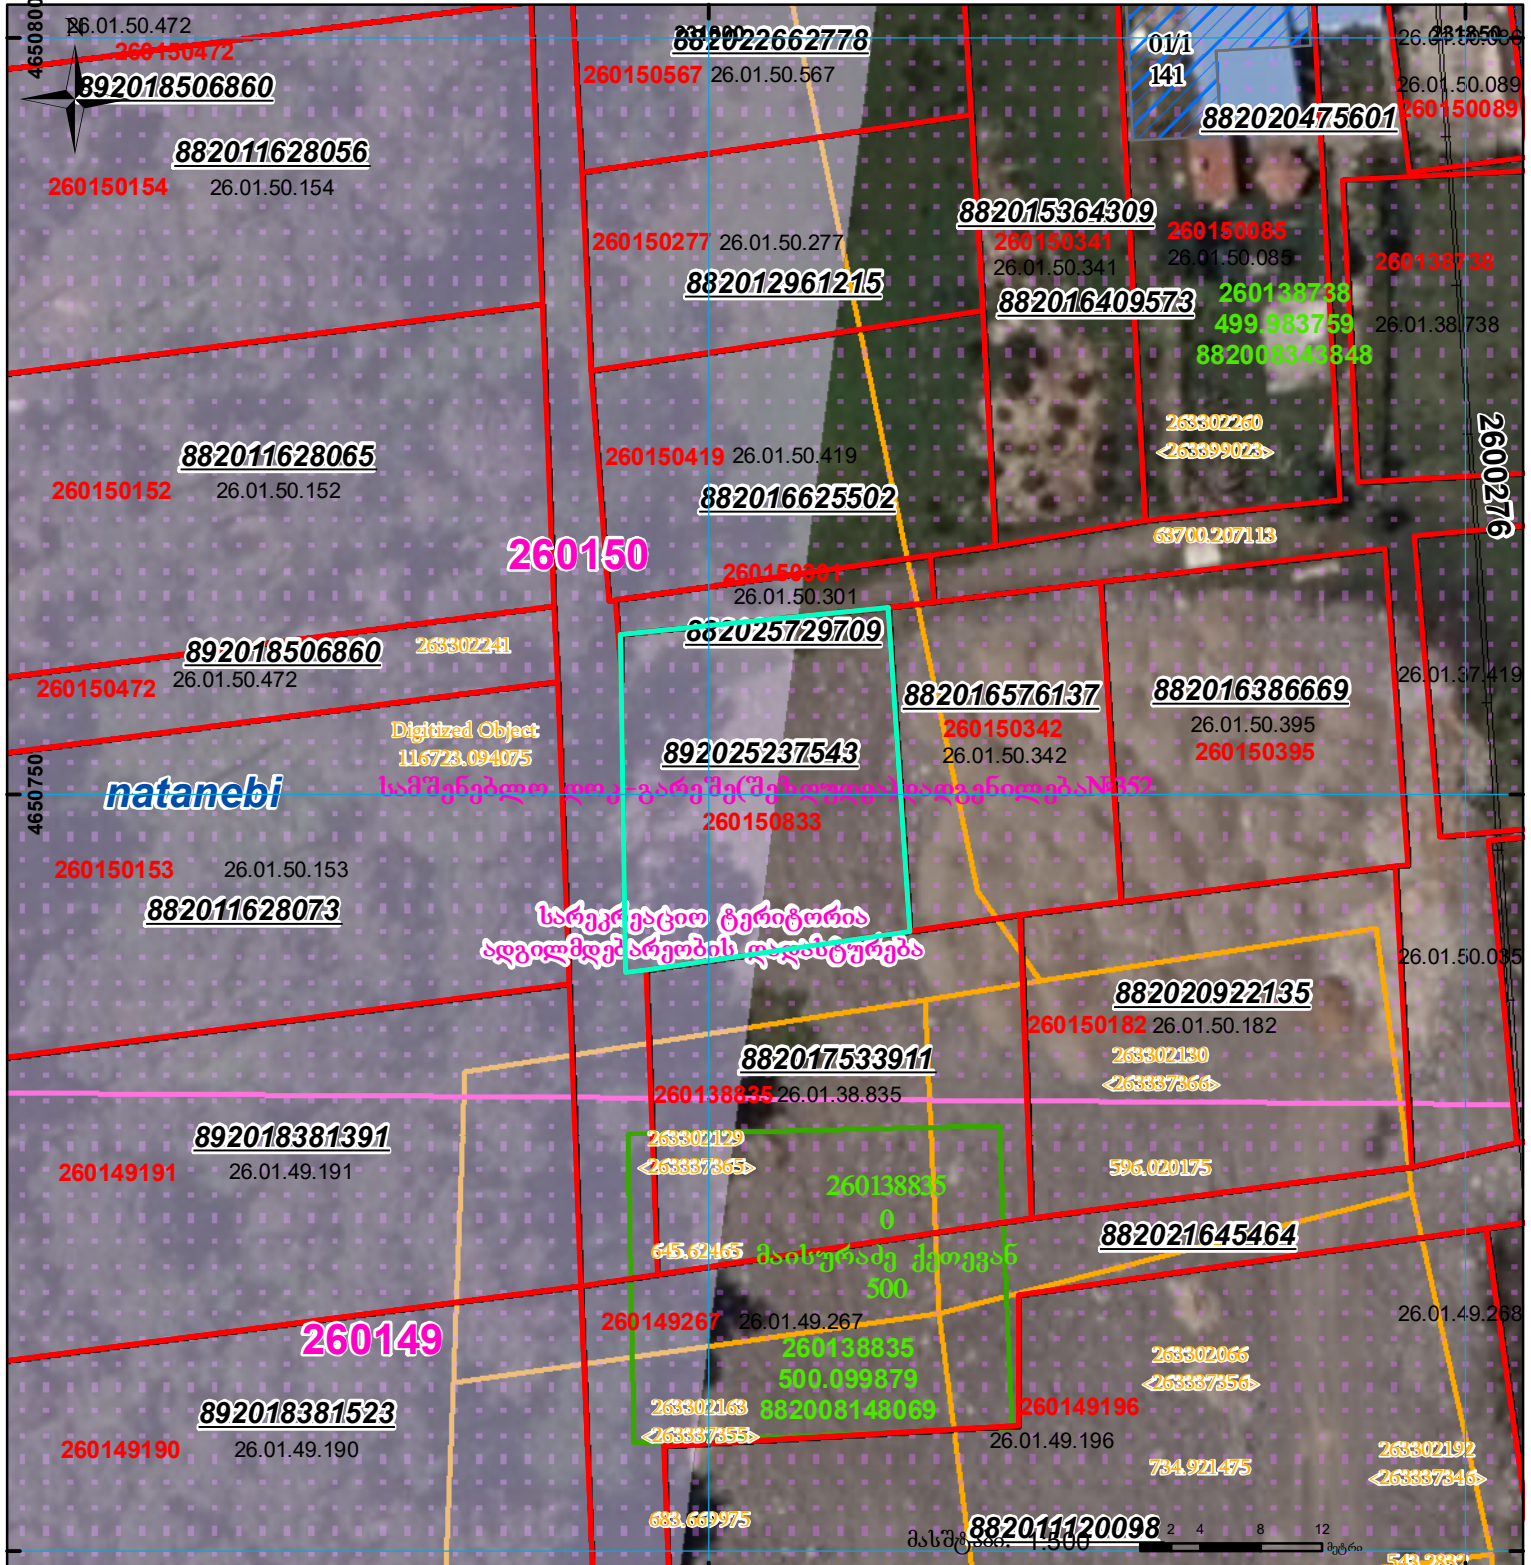

მიწის ნაკვეთის საკადასტრო კოდი: 260150833
 განცხადების რეგისტრაციის ნომერი: 892025237543
 მიწის ნაკვეთის ფართობი: 400 კვ.მ.
 დანიშნულება: 27.10.25
 მომხმარებლის თარიღი:

	შენიშნული ნაკვეთი, პირობითი ნომერი/სართულიანობა		კალდებულება		სარეგისტრაციოდ წარმოდგენილი ნაკვეთი
	მიწის ნაკვეთის საკადასტრო საზღვარი		შენიშნული ნაკვეთი		საზოხორციელო ნაკვეთი