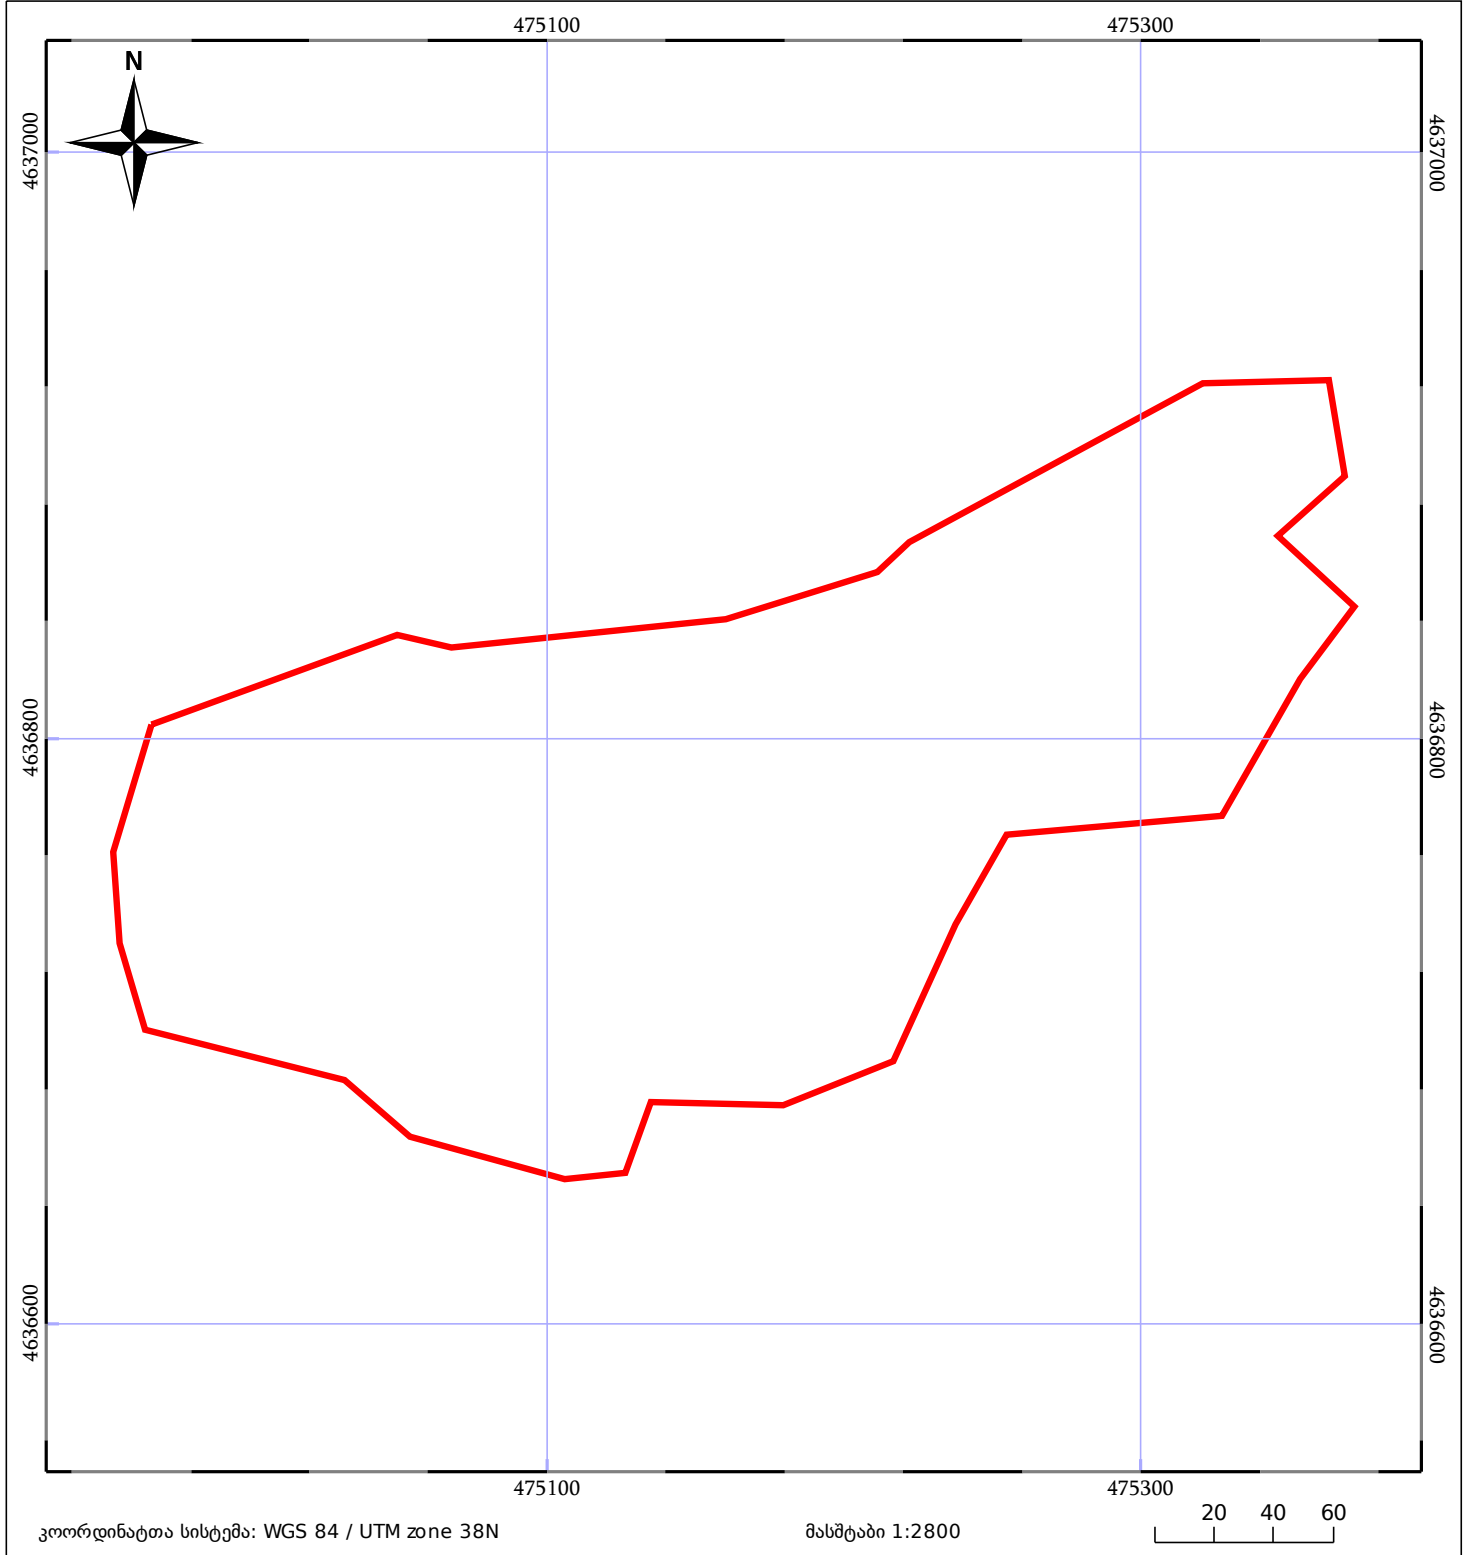

# საკადასტრო გეგმა

საჯარო რეესტრის ეროვნული  
სააგენტო

საკადასტრო კოდი: **72.08.25.324**

ნაკვეთის დანიშნულება:

სასოფლო-სამეურნეო

განცხადების ნომერი: **882013373153**

ფართობი:

**60001 კვ.მ (WGS 84 / UTM zone 38N)**

მომზადების თარიღი: **02/06/2017**

ნაკვეთის საკადასტრო საზღვარი	ხაზობრივი ნაგებობა	ტყის ფონდი
შენობა/ნაგებობა	მშენებარე ნაგებობა	ვალდებულება