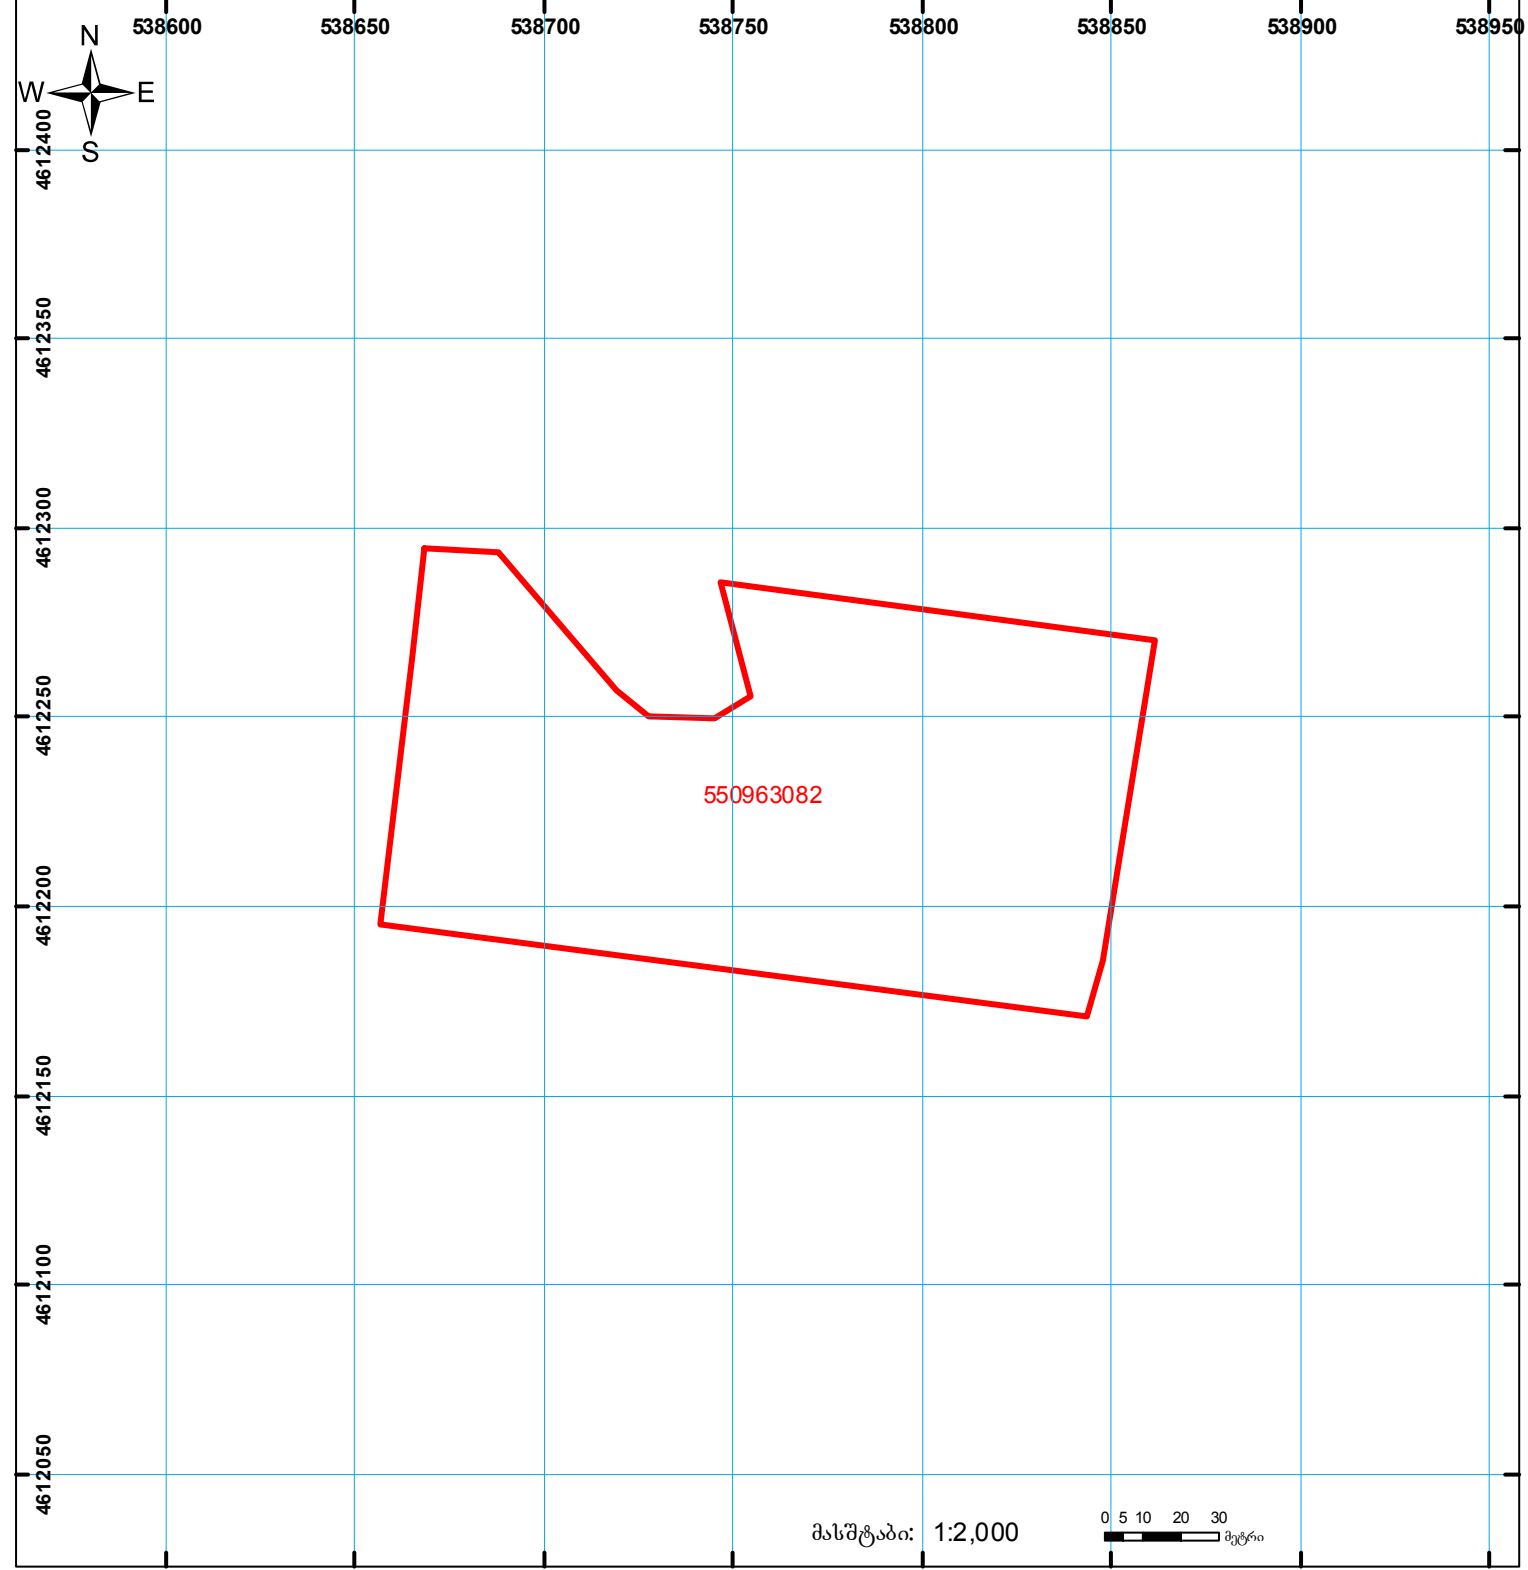

საქართველოს იუსტიციის სამინისტრო
საჯარო რეგისტრის ეროვნული სააგენტო
საკადასტრო ბუბმა

მიწის ნაკვეთის საკადასტრო კოდი: 55 09 63 082
ბანცხალების რეგისტრაციის ნომერი: 882013024553
მიწის ნაკვეთის ფართობი: 17794 კვ.მ.
ღანძღვულება: სასოფლო-სამეურნეო
კატეგორია:
მომზადების თარიღი: 24.01.2013

	შენიშნა-ნაგებობა, პირობითი ნომერი/სართულიანობა		ვალდებულება		საზობრივი ნაგებობა
	მიწის ნაკვეთის საკადასტრო საზღვარი		მშენებარე ნაგებობა		სახელმწიფო ტყის ფონდი

0.00
000
UTM (საერთაშორისო) სისტემის კოორდ.