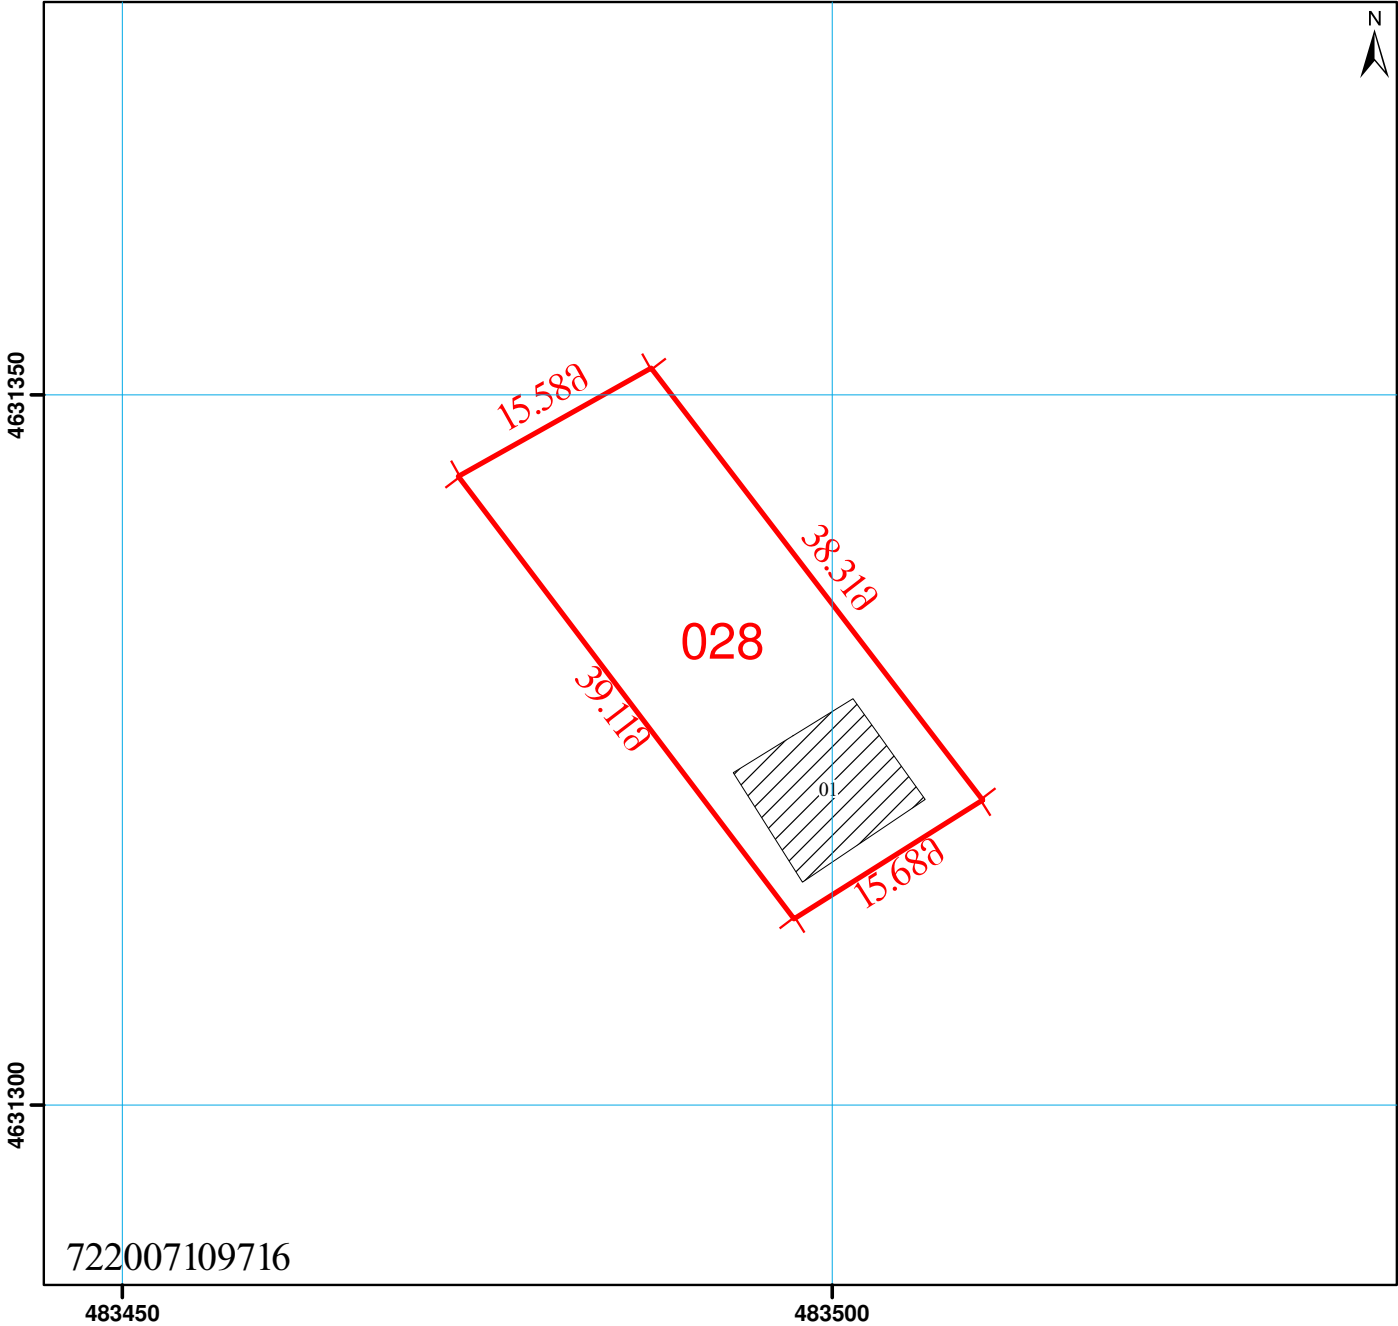

საკადასტრო გეგმა

მასშტაბი 1:500

საქართველოს იუსტიციის სამინისტრო
საჯარო რეგისტრის ეროვნული სააგენტო
მცხეთის სარეგისტრაციო სამსახური

მიწის ნაკვეთი:

სარეგისტრაციო №

საკადასტრო № 72 / 13 / 15 / 028

ზონა მცხეთა სექტორი გლდანი კვარტალი ნაკვეთი

მისამართი:

სოფ. გლდანი

თარიღი: 21.09.07

ფართობი: 601 კვ.მ.

ბეჭედი

მიწის ნაკვეთის საკადასტრო საზღვარი	შენობის ნომერი	ბორდიური	მშენებარე უსაბულო
საცხოვრებელი შენობა	მშენებარე ნაკებობა	რკინიგზა	რეზერვუარი
არასაცხოვრებელი შენობა	სატრანსფორმატორო ჯიხურები და ელექტრო ქვესადგურები	მაღალი ძაბვის ელექტრო გადასცემი ხაზი	UTM (საერთაშორისო) სისტემის კოორდ.
უფლების დამადასტურებელი საბუთის გარეშე არსებული შენობა-ნაკებობა	სერვიტუტი	სამეთვალყურეო ტეპი	