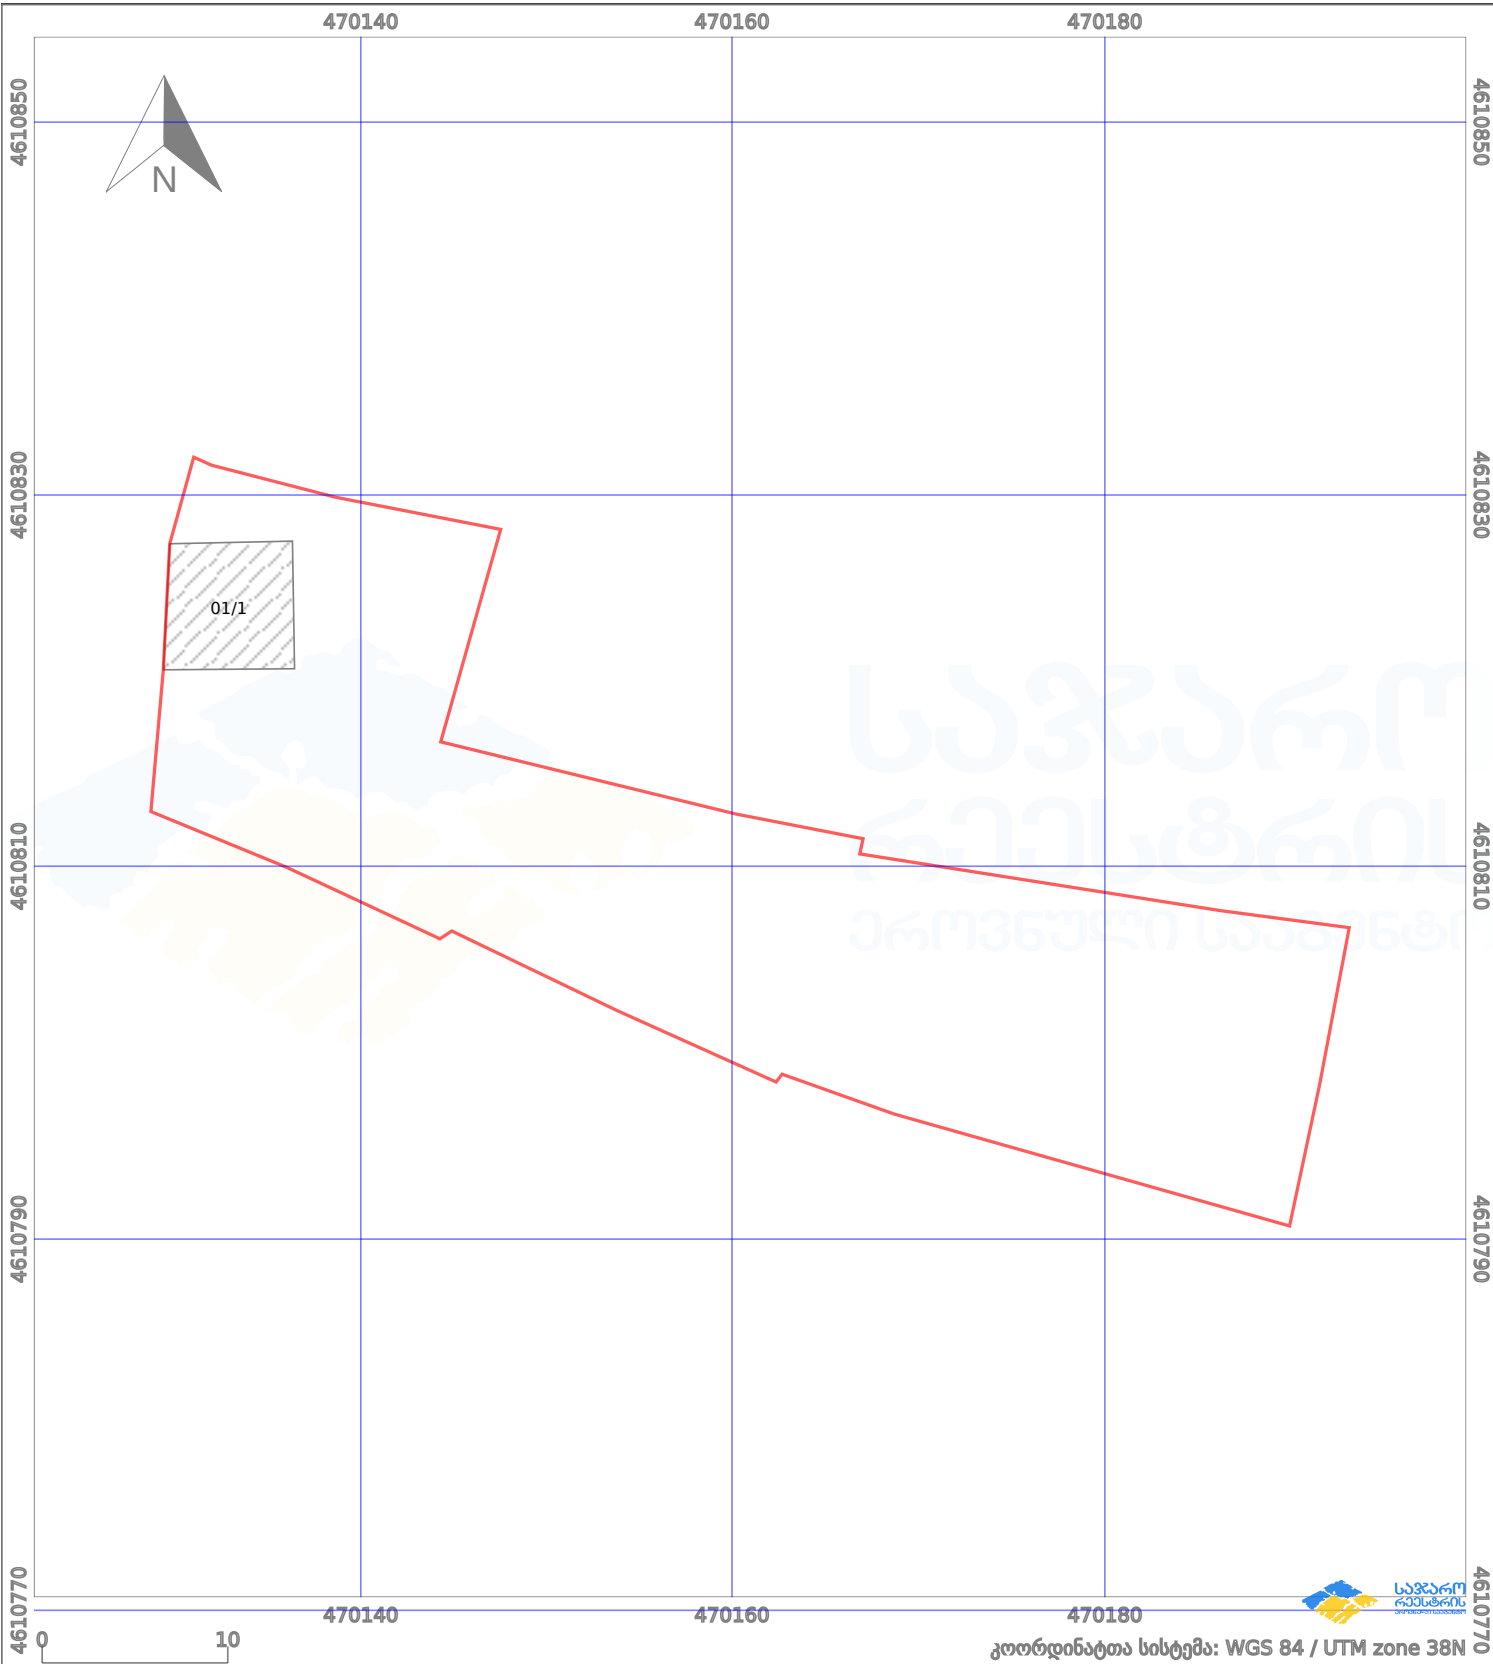

საკადასტრო გეგმა

საქართველოს რეესტრის ეროვნული
სააგენტო

საკადასტრო კოდი: **01.81.01.148.034**

ნაკვეთის დანიშნულება:

სასოფლო-სამეურნეო(საკარმიდამო)

განცხადების ნომერი: **882024370456**

ფართობი:

978 კვ.მ (WGS 84 / UTM zone 38N)

მომზადების თარიღი: **24/12/2024**

პირობითი აღნიშვნები:

	ნაკვეთის საზღვარი		მშენებარე ნაგებობა		02/4	ამენებული ნაგებობა		მინისქვეშა ნაგებობა
	საზღვრივი ნაგებობა		ტყის ფონდი			ვალდებულება		ქარსაფარი ბოლი