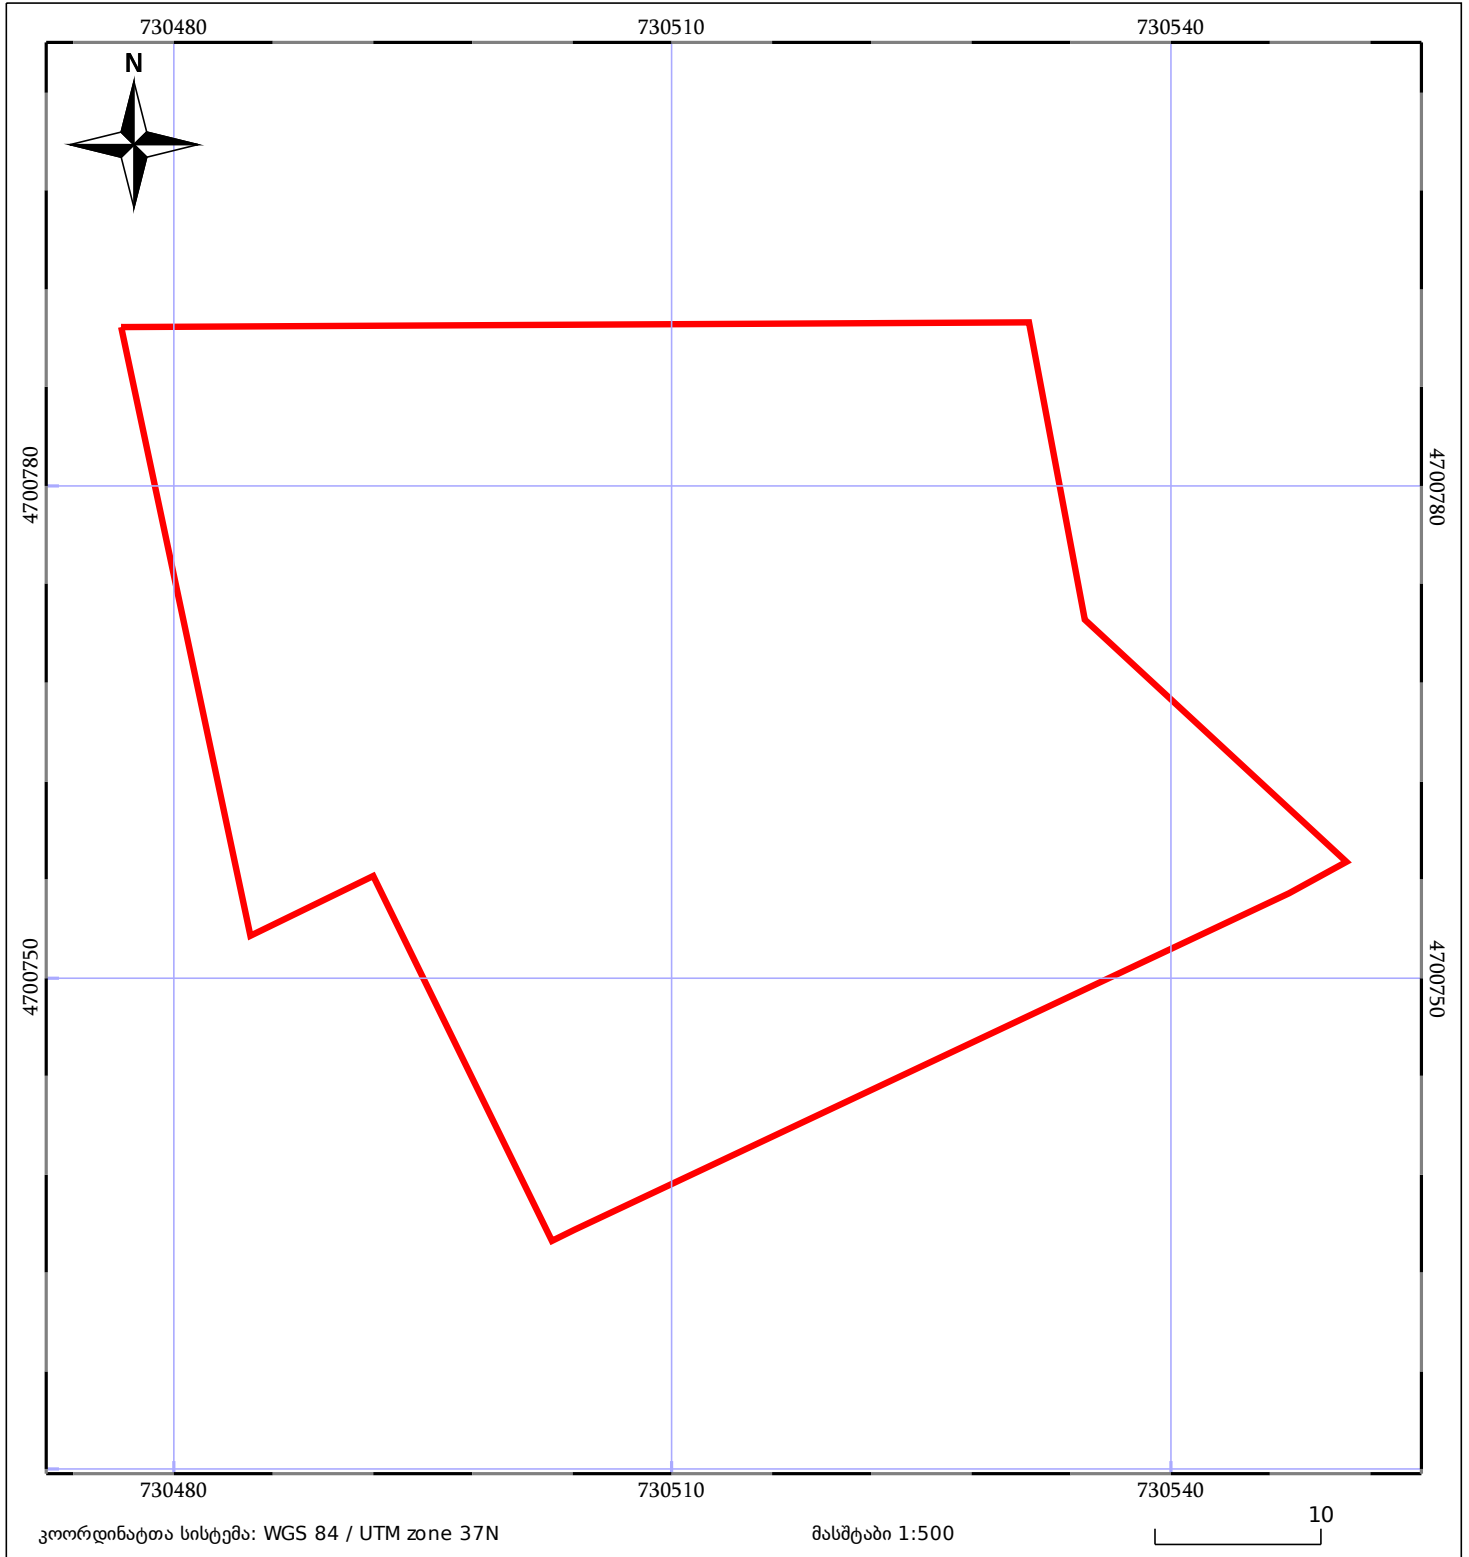

საკადასტრო გეგმა

საჯარო რეესტრის ეროვნული
სააგენტო

საკადასტრო კოდი: **43.20.43.213**

ნაკვეთის დანიშნულება:

სასოფლო-სამეურნეო

განცხადების ნომერი: **892017028080**

ფართობი:

2584 კვ.მ (WGS 84 / UTM zone 38N)

2583 კვ.მ (WGS 84 / UTM zone 37N)

მომზადების თარიღი: **27/12/2017**

05/25 მშენებარე ნაგებობა	05/25 მენობა/ნაგებობა	ტყის ფონდი
ნაკვეთის საკადასტრო საზღვარი	საზომრივი ნაგებობა	ვალდებულება