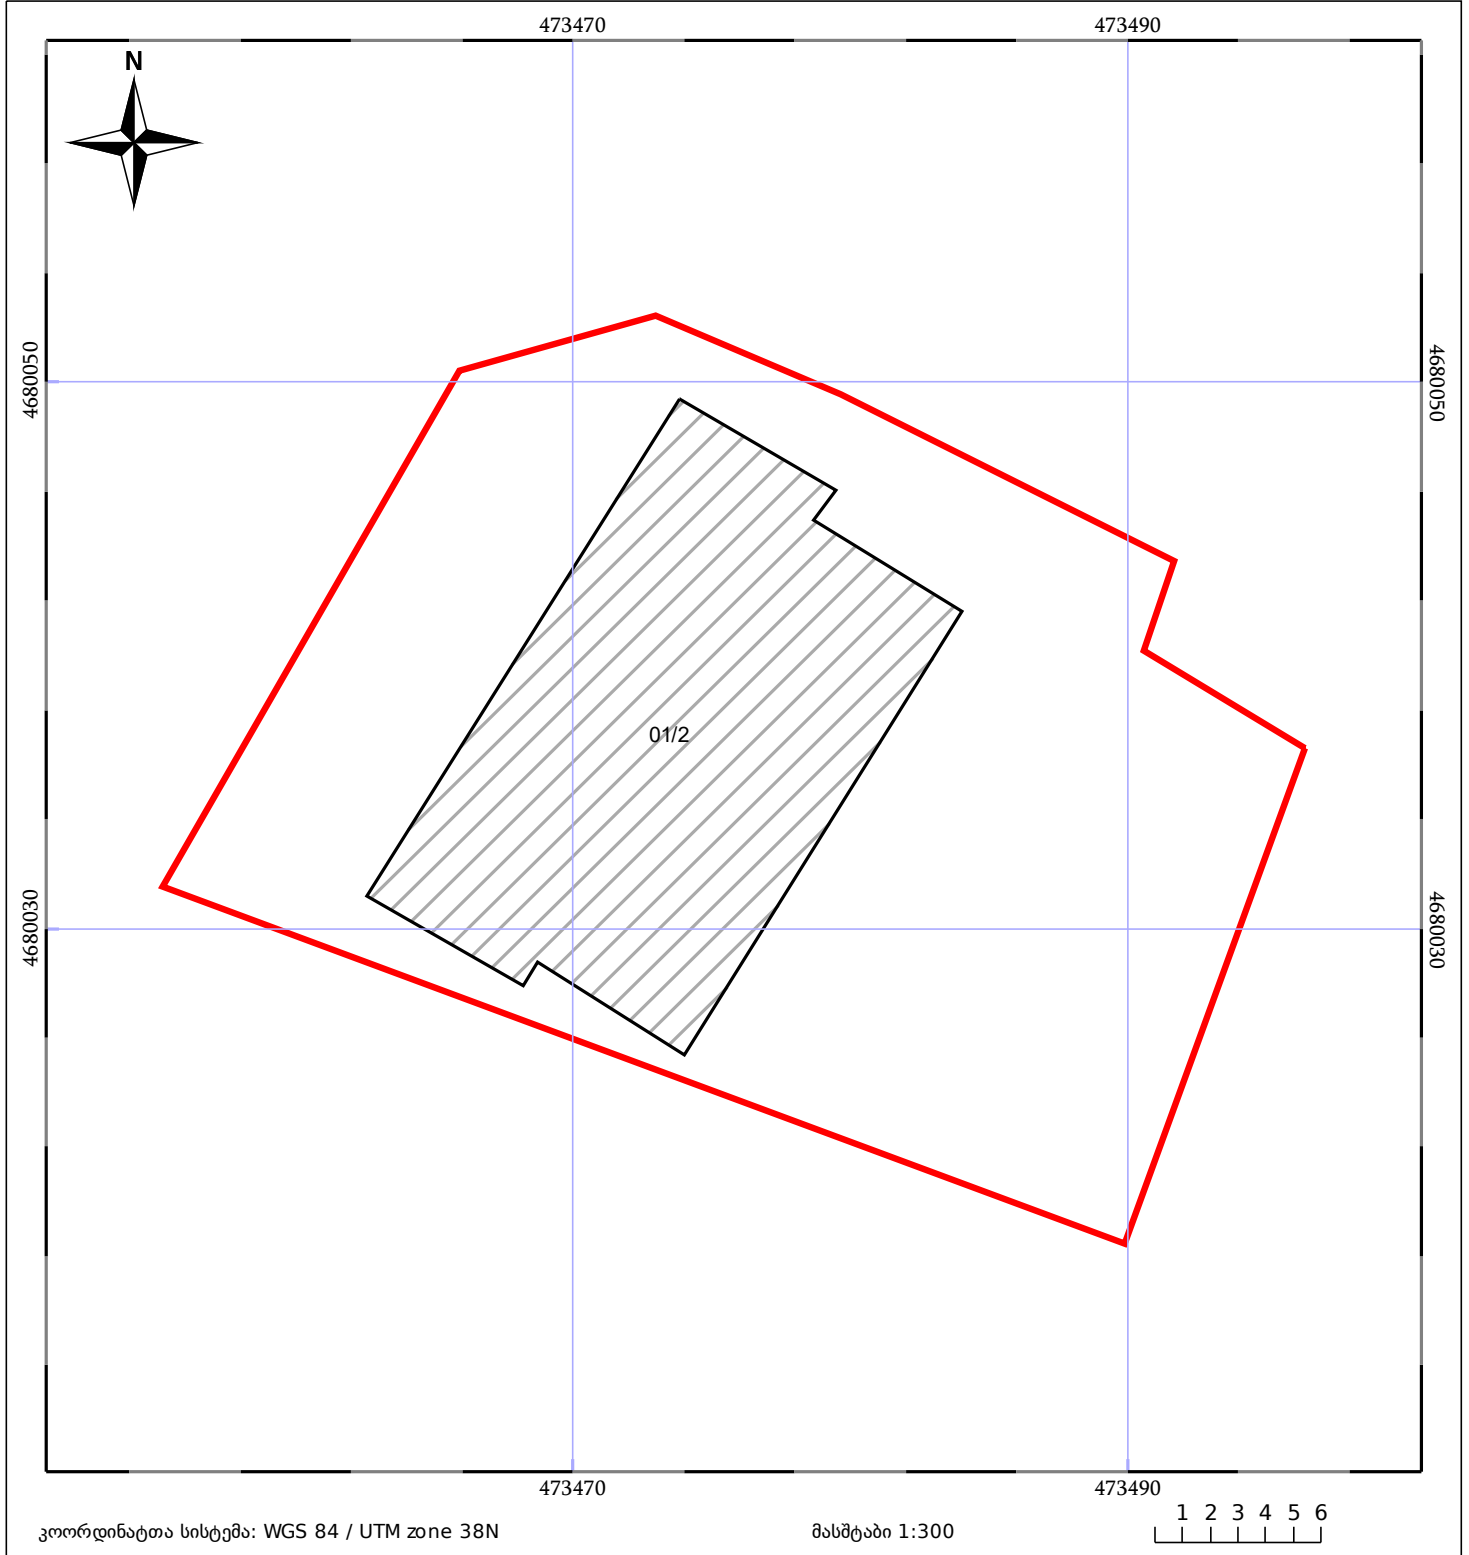

საკადასტრო გეგმა

საჯარო რეესტრის ეროვნული
სააგენტო

საკადასტრო კოდი: **71.54.10.263**

ნაკვეთის დანიშნულება:

არასასოფლო სამეურნეო

განცხადების ნომერი: **882023992888**

ფართობი:

832 კვ.მ (WGS 84 / UTM zone 38N)

მომზადების თარიღი: **20/09/2023**

05/25	მშენებარე ნაგებობა		ნაკვეთის საკადასტრო საზღვარი	05/25	შენობა/ნაგებობა
	სამობრივი ნაგებობა		ტყის ფონდი		ვალდებულება