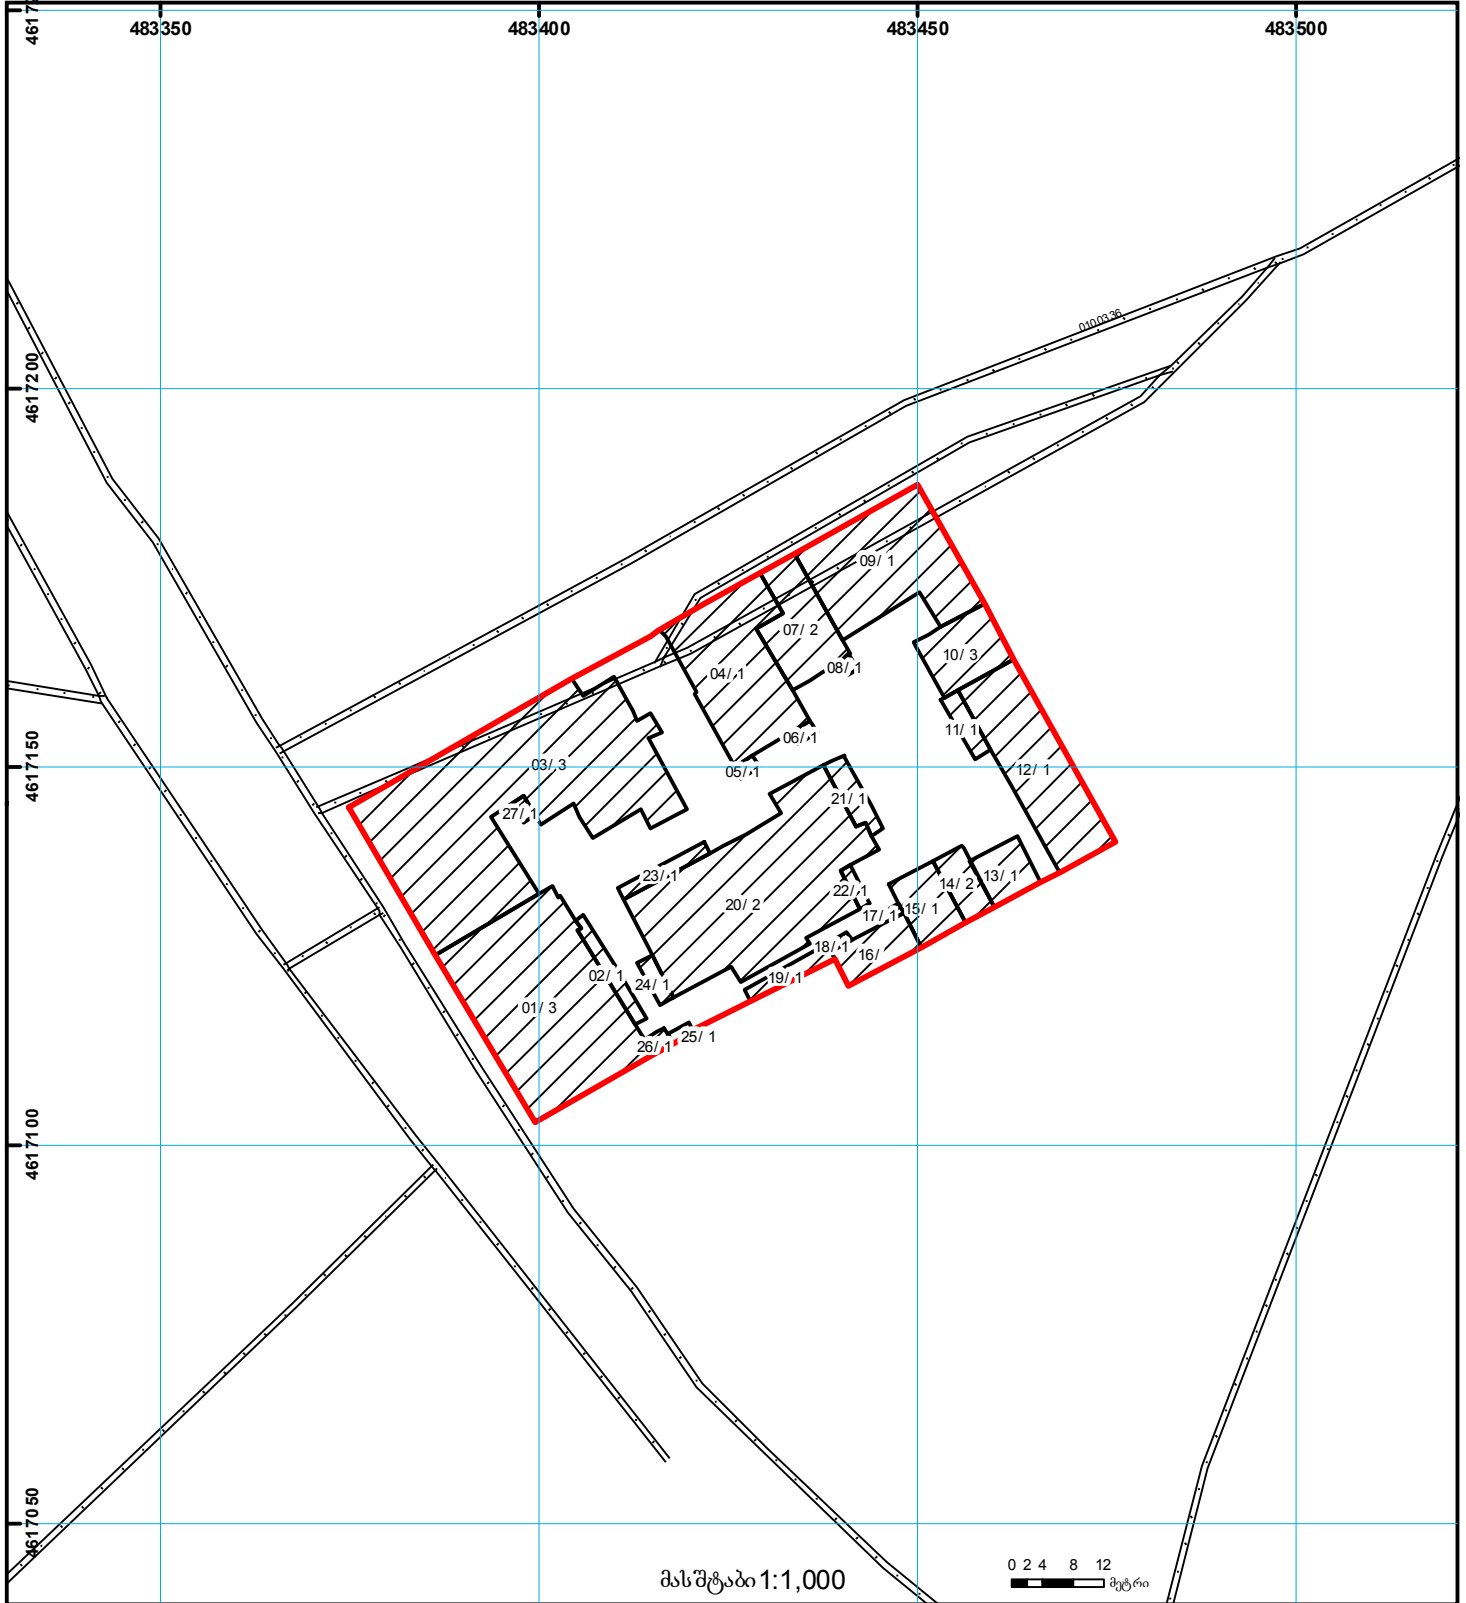

საქართველოს იუსტიციის სამინისტრო
საჯარო რეგისტრის ეროვნული სააგენტო

საკადასტრო გეგმა

საჯარო რეგისტრის
ეროვნული სააგენტო

მიწის ნაკვეთის საკადასტრო კოდი: 01.16.05.014.002
განცხადების რეგისტრაციის ნომერი: 892012118071
მიწის ნაკვეთის ფართობი: 4373 კვ.მ.
ღანიშნულება: არასასოფლო-სამეურნეო
ტომზადების თარიღი 27.11.12

	შენობა-ნაგებობა, პირობითი ნომერი/სართულიანობა		ვალდებულება		საზღვრივი ნაგებობა	 0.00 00.0 (საერთაშორისო) UTM სისტემის კოორდ.
	მიწის ნაკვეთის საკადასტრო საზღვარი		მშენებარე ნაგებობა		მიწის ქვეშა ნაგებობა	