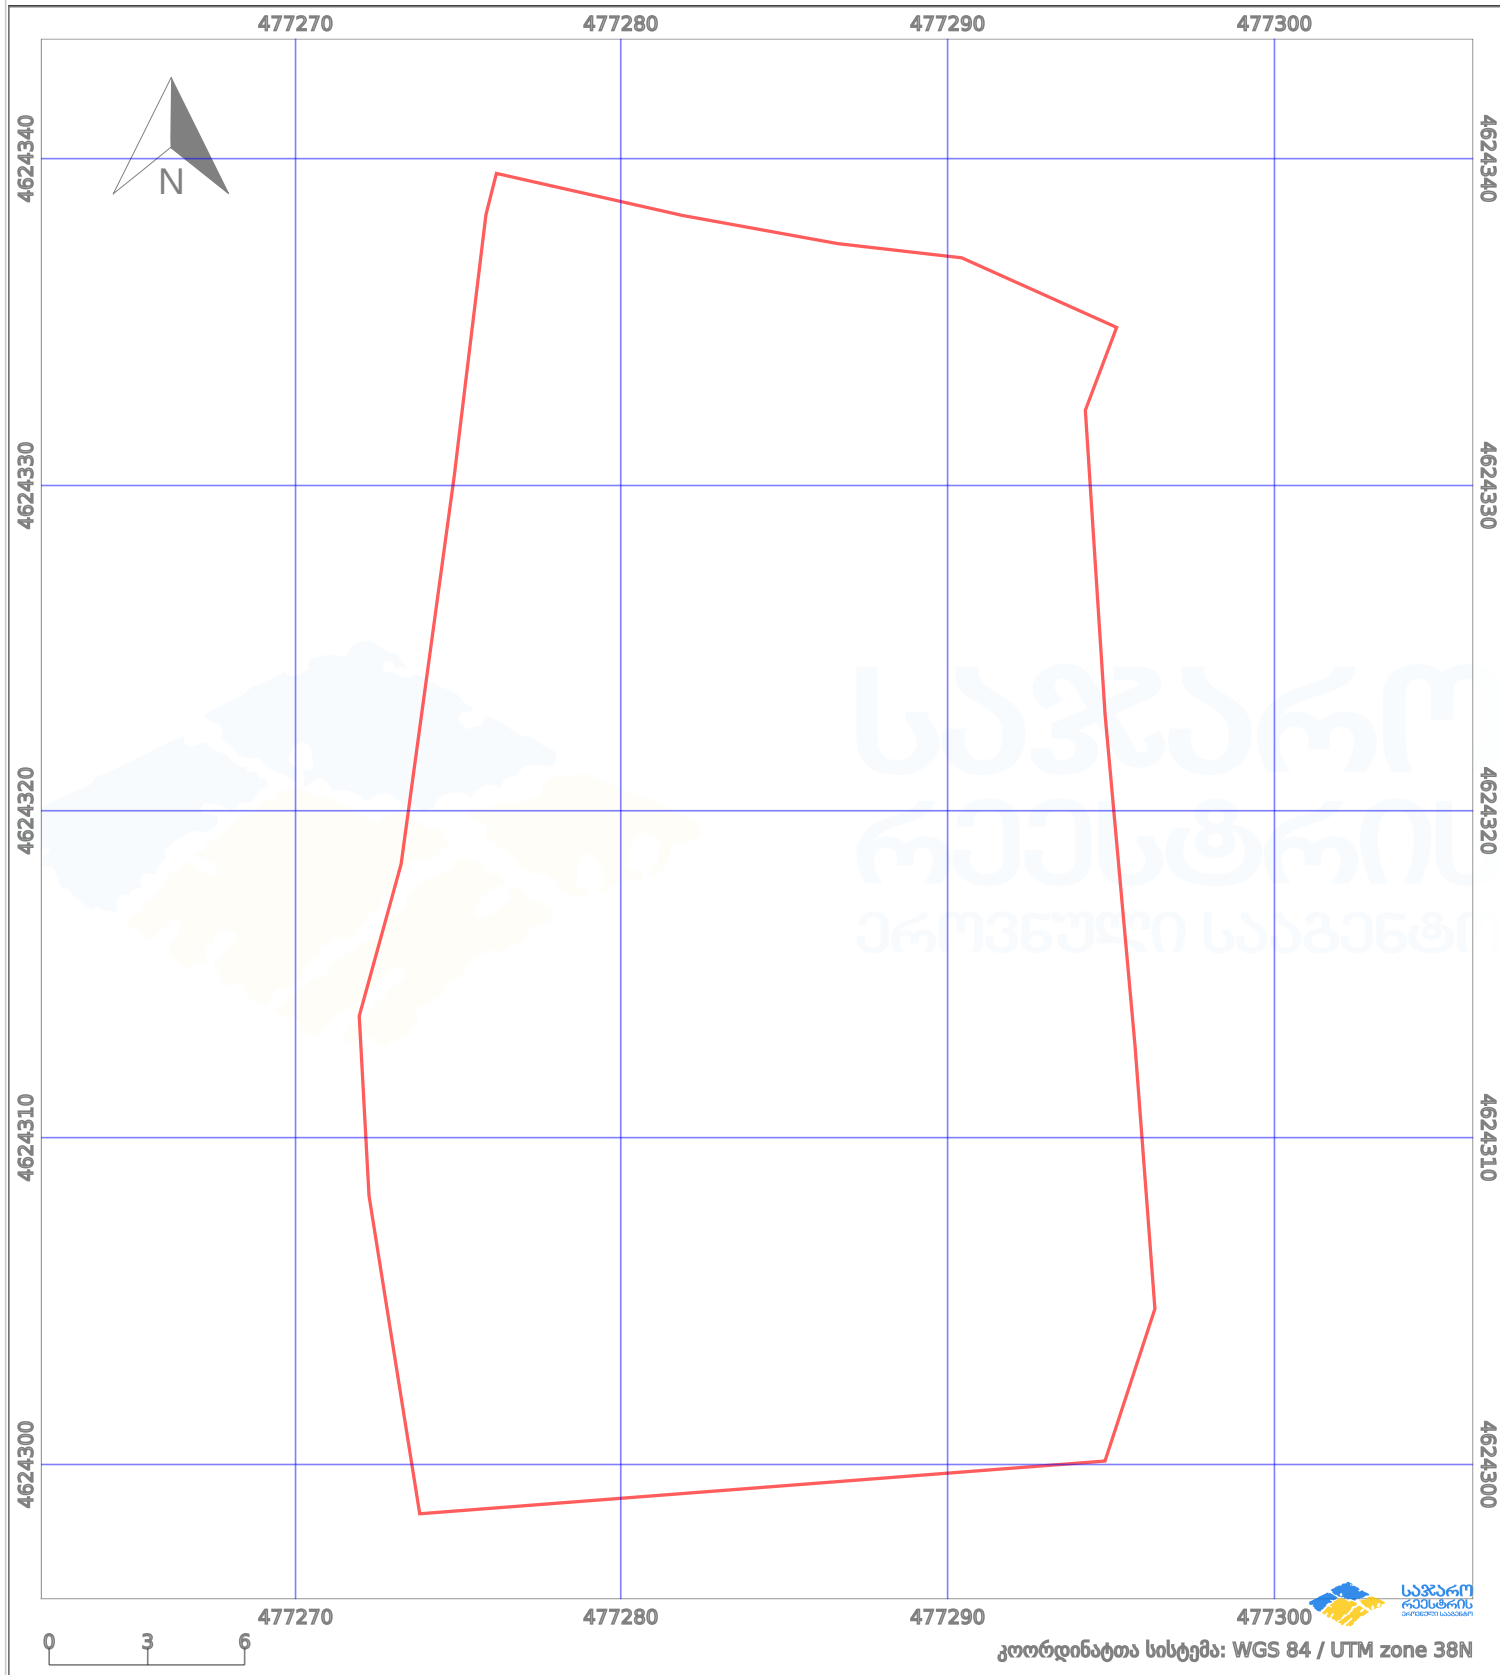

საკადასტრო გეგმა

საქართველოს რეესტრის ეროვნული სააგენტო

საკადასტრო კოდი: **01.72.14.023.176**

ნაკვეთის დანიშნულება:

სასოფლო-სამეურნეო(საკარმიდამო)

განცხადების ნომერი: **882024929372**

ფართობი:

829 კვ.მ (WGS 84 / UTM zone 38N)

მომზადების თარიღი: **15/11/2024**

პირობითი აღნიშვნები:

- | | | | | | | | |
|--|-------------------------|--|--------------------|--|--------------------|--|---------------------|
| | ნაკვეთის საზღვარი | | მშენებარე ნაგებობა | | ამენებული ნაგებობა | | მინისქვეშა ნაგებობა |
| | საზოგადოებრივი ნაგებობა | | ტყის ფონდი | | ვალდებულება | | ქარსაფარი ბოლი |